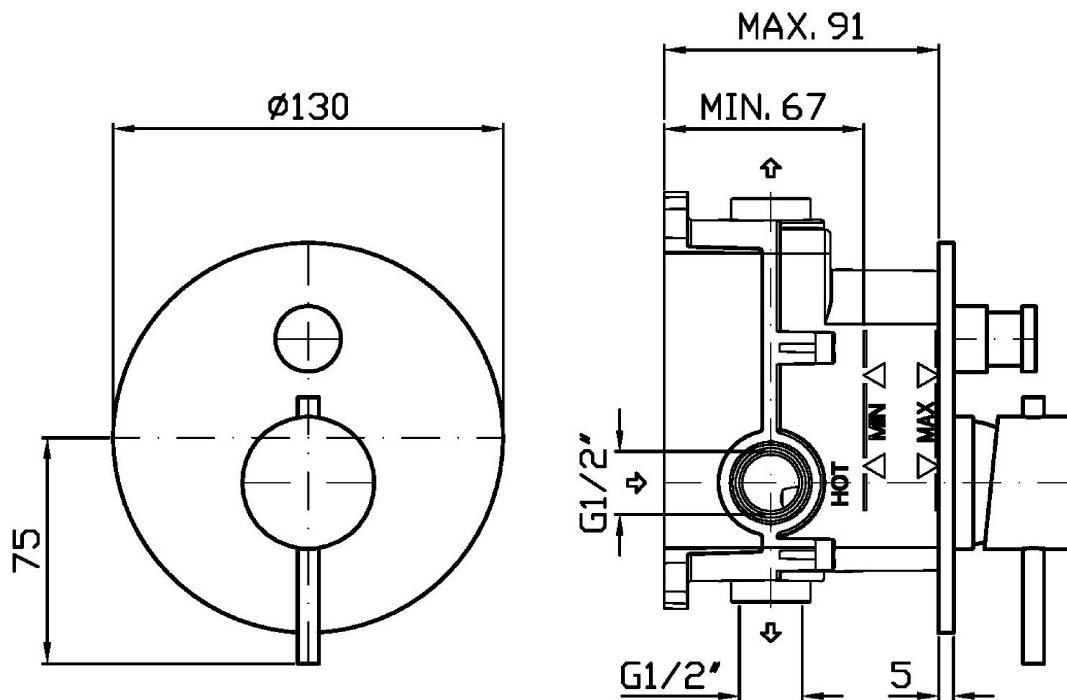

HELM

ZHE775.X

Disegno Complessivo / Overall Drawing