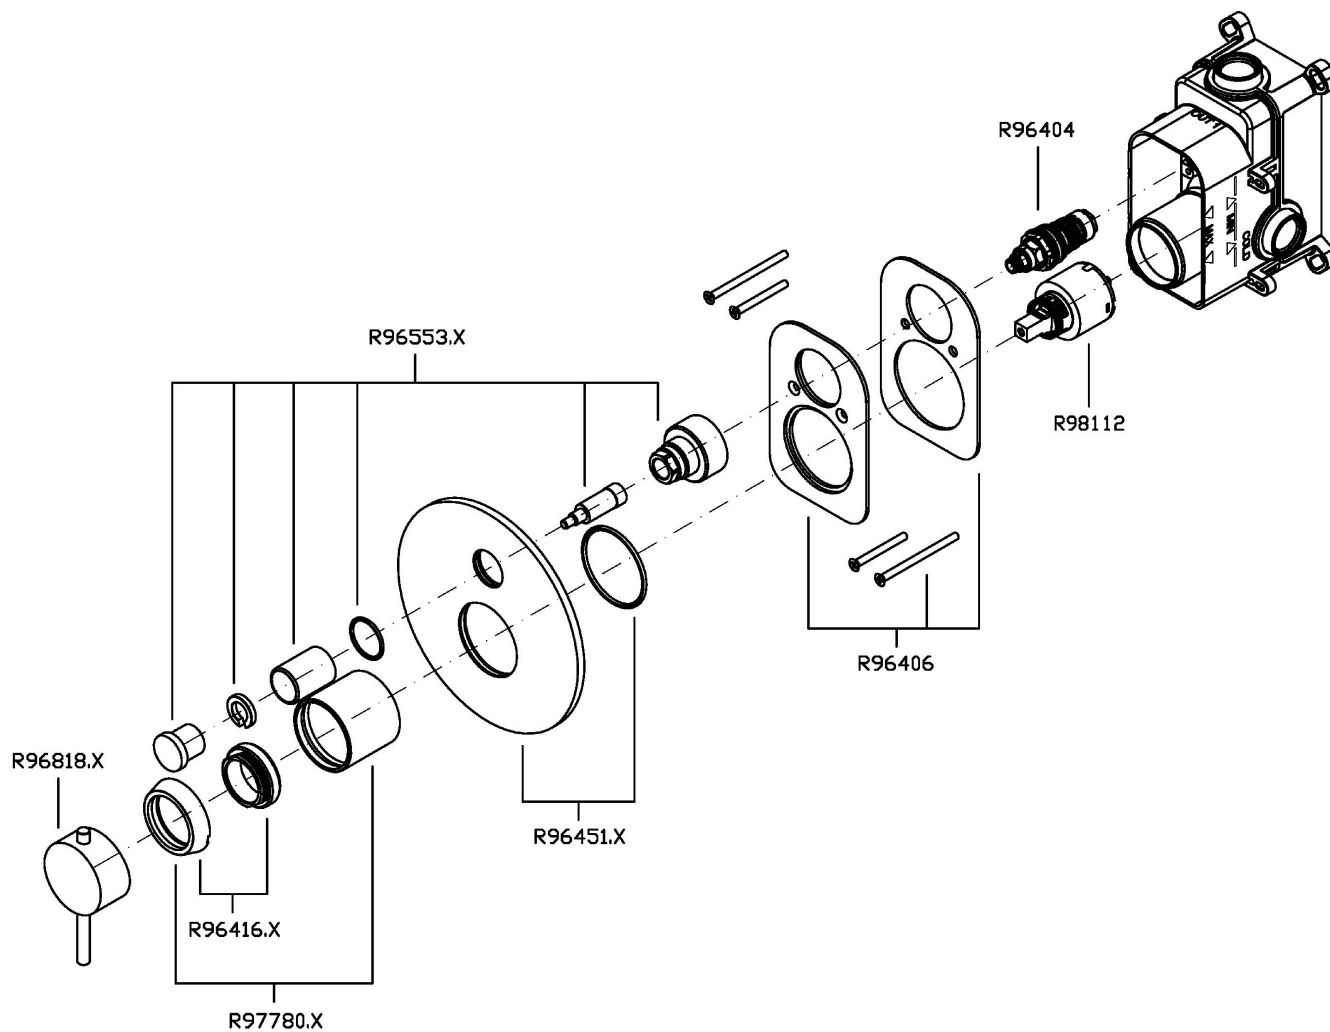

HELM

ZHE775.X

Miscelatore monocomando incasso vasca-doccia. / Built-in single lever bath-shower mixer.

Miscelatore monocomando incasso vasca-doccia in acciaio inox AISI 316L, con deviatore automatico.

Built-in single lever bath-shower mixer in AISI 316L stainless steel, with automatic diverter.

HELM

ZHE775.X

Portate / Flowrates (lt/min)

PRESSIONE PRESSURE	1 BAR	2 BAR	3 BAR	4 BAR	5 BAR
USCITA PRIMARIA PRIMARY OUTLET <i>P1</i>	11,6	16,1	20	22,5	25,3
USCITA SECONDARIA SECONDARY OUTLET <i>P2</i>	15,8	22,5	28	32,5	36
<i>P3</i>					
<i>P4</i>					
<i>P5</i>					

HELM

ZHE775.X

Pesi e Misure / Weights and Sizes

Peso (Kg) Weight (lb)	0,88 (Kg)	1,94 (lb)
Volume test (dc3) - (in3)	3,32 (dc3)	202,60 (in3)
h (mm) - (in)	93,00 (mm)	3,66 (in)
L1 (mm) - (in)	162,00 (mm)	6,38 (in)
L2 (mm) - (in)	220,00 (mm)	8,66 (in)