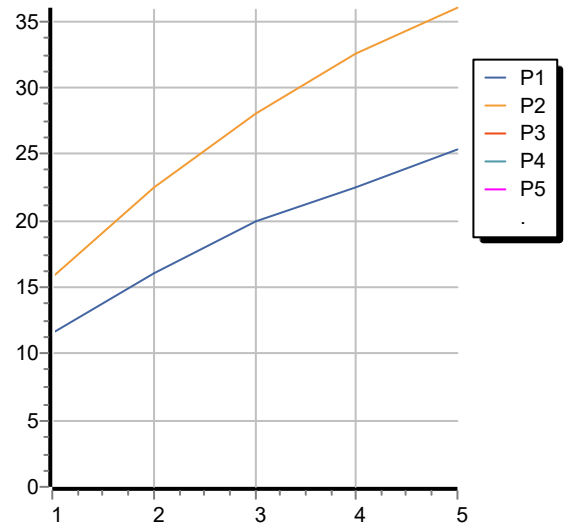

HELM

ZHE775.X

Portate / Flowrates (lt/min)

PRESSIONE PRESSURE	1 BAR	2 BAR	3 BAR	4 BAR	5 BAR
USCITA PRIMARIA PRIMARY OUTLET <i>P1</i>	11,6	16,1	20	22,5	25,3
USCITA SECONDARIA SECONDARY OUTLET <i>P2</i>	15,8	22,5	28	32,5	36
<i>P3</i>					
<i>P4</i>					
<i>P5</i>					