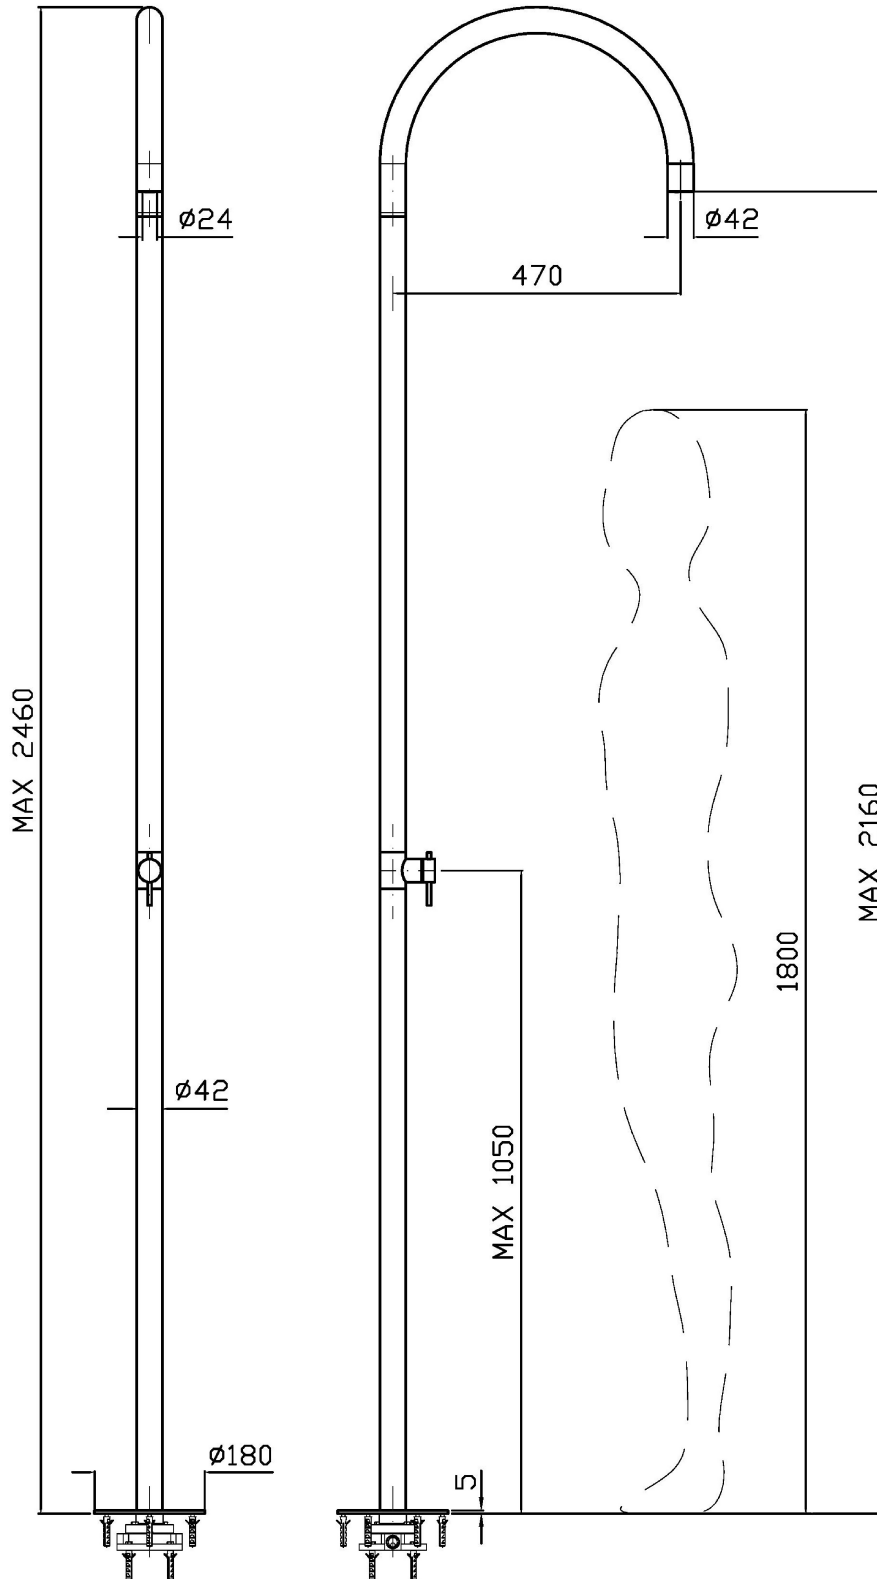

HELM

ZHE771.X

Colonna doccia free standing. / Free standing shower column.

Colonna doccia free standing in acciaio inox AISI 316L con rubinetto miscelatore, soffione a pioggia con aeratore orientabile.

AISI 316L stainless steel free standing shower column, single lever mixe, rain shower head with adjustable aerator.

R99797

Parte incasso. / Built-in part.

HELM

ZHE771.X

Finiture / Finishes

X

Acciaio inox spazzolato /
Brushed stainless steel

XP21

Brushed PVD copper /
Brushed PVD copper

Note / Notes

HELM

ZHE771.X

Disegno Complessivo / Overall Drawing

HELM

ZHE771.X Portate / Flowrates (lt/min)

PRESSIONE PRESSURE	1 BAR	2 BAR	3 BAR	4 BAR	5 BAR
P1 SOFFIONE SHOWER HEAD	4	5,7	6,9	7,9	8,7
P2					
P3					
P4					
P5					

HELM

ZHE771.X Pesì e Misure / Weights and Sizes

Peso (Kg) Weight (lb)	12,32 (Kg)	27,16 (lb)
Volume test (dc3) - (in3)	114,56 (dc3)	6990,88 (in3)
h (mm) - (in)	240,00 (mm)	9,45 (in)
L1 (mm) - (in)	420,00 (mm)	16,54 (in)
L2 (mm) - (in)	1100,00 (mm)	43,31 (in)