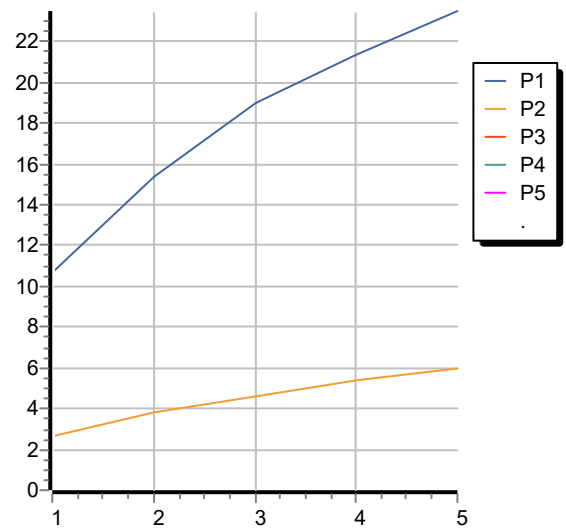

Certificazioni / Certifications

BELGIO

BELGAQUA

HELM

ZHE730.X

Portate / Flowrates (lt/min)

PRESSIONE PRESSURE	1 BAR	2 BAR	3 BAR	4 BAR	5 BAR
<small>P1</small> BOCCA VASCA WALL SPOUT	10,7	15,4	19	21,3	23,5
<small>P2</small> DOCCETTA HANDSHOWER	2,6	3,8	4,6	5,4	6
<small>P3</small>					
<small>P4</small>					
<small>P5</small>					

HELM

ZHE730.X

Pesi e Misure / Weights and Sizes

Peso (Kg) Weight (lb)	8,00 (Kg)	17,64 (lb)
Volume test (dc3) - (in3)	62,68 (dc3)	3824,97 (in3)
h (mm) - (in)	110,00 (mm)	4,33 (in)
L1 (mm) - (in)	445,00 (mm)	17,52 (in)
L2 (mm) - (in)	1280,00 (mm)	50,39 (in)