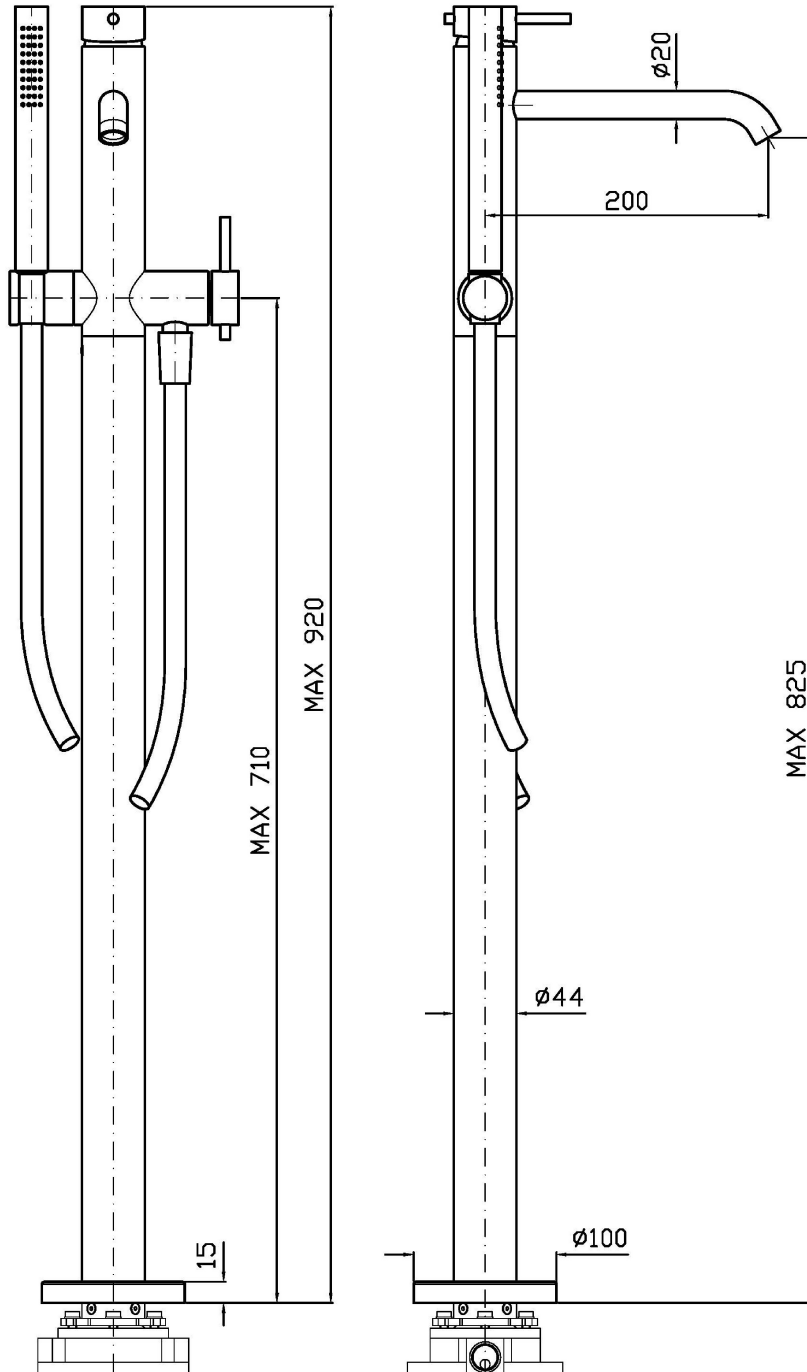

HELM

ZHE730.X

Disegno Complessivo / Overall Drawing