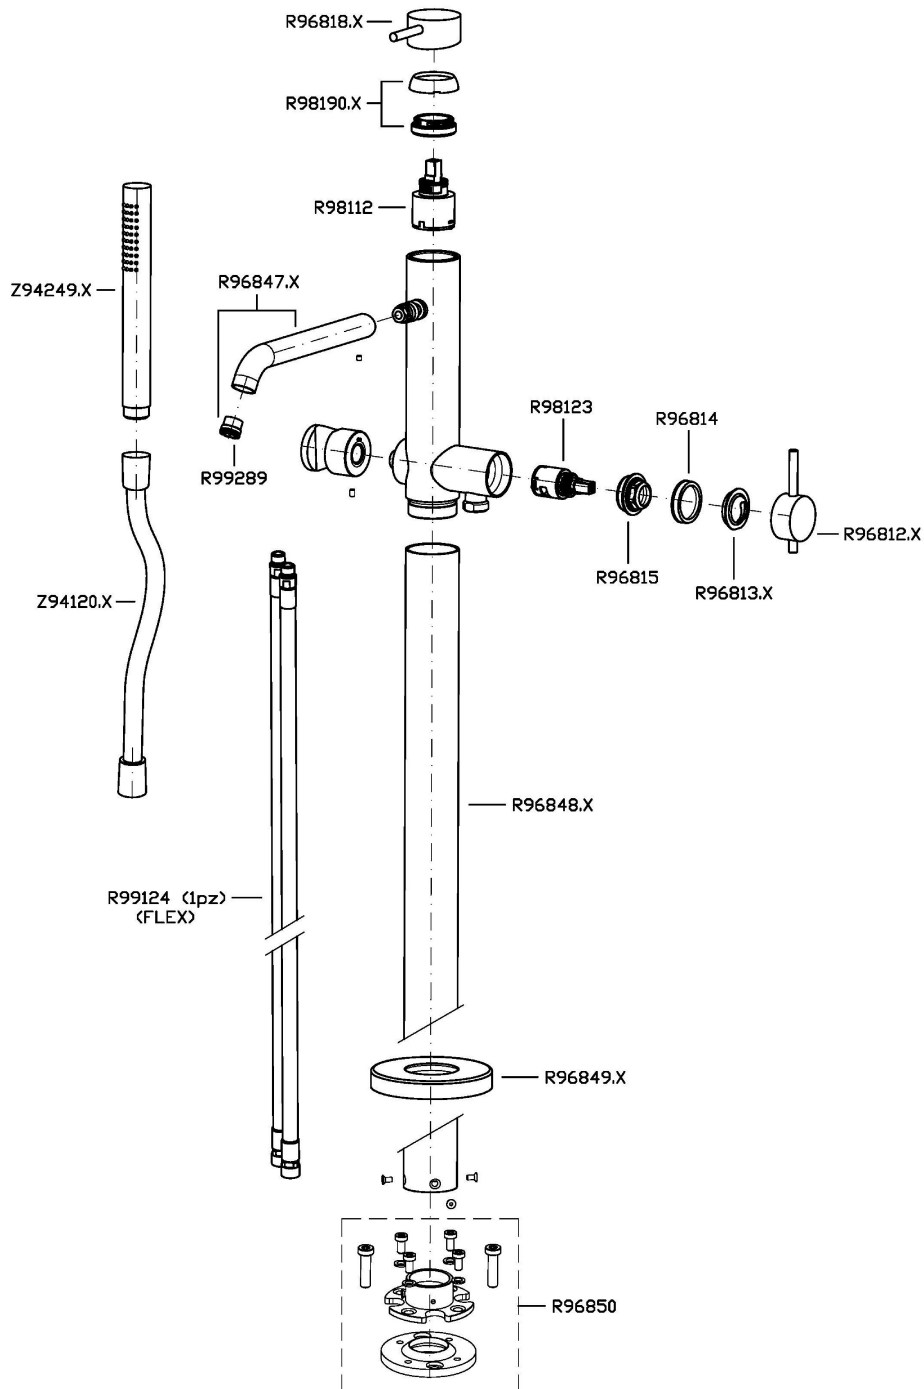

HELM

ZHE730.X

Esplosi / Exploded