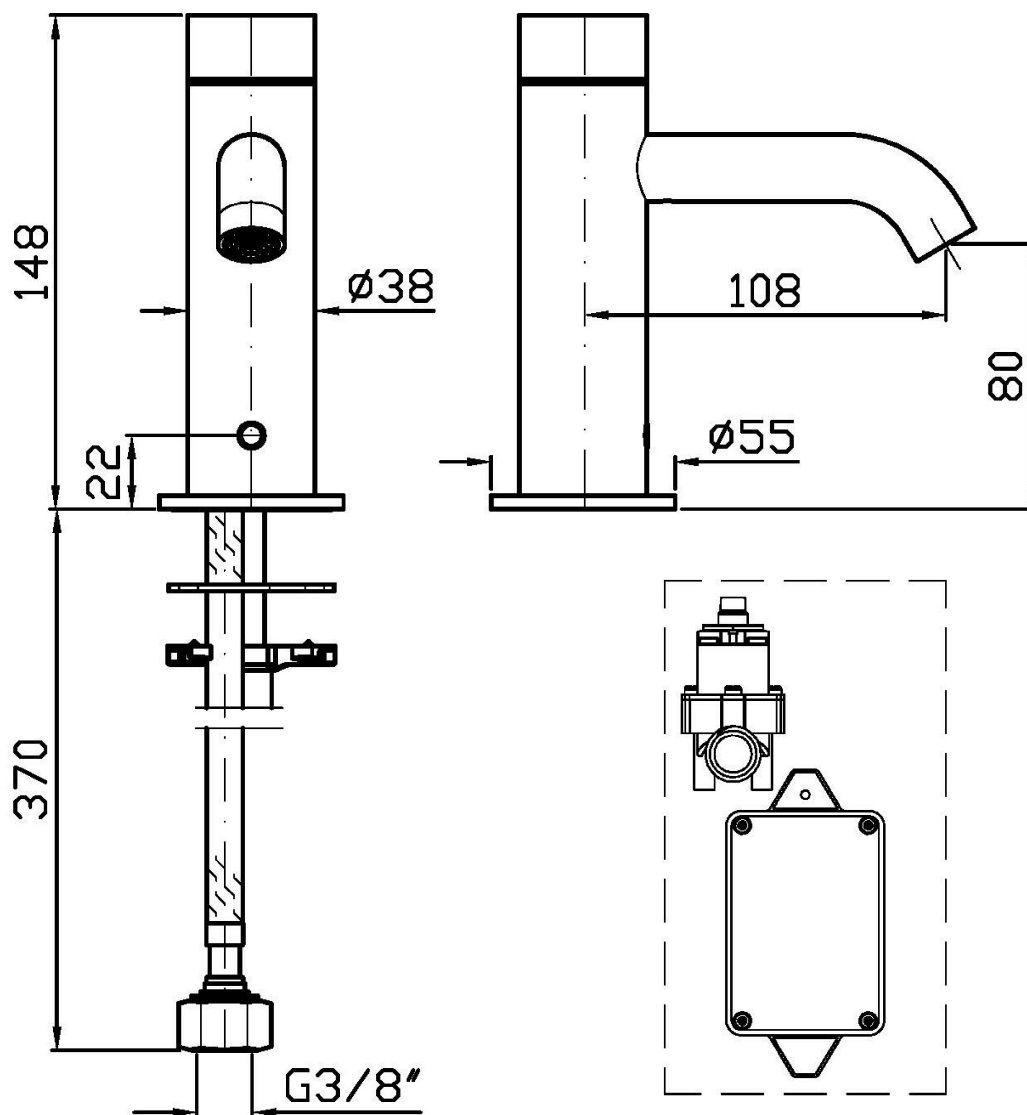

HELM

ZHE728.X

Rubinetto elettronico lavabo a batteria / Electronic basin mixer powered by batteries.

Rubinetto elettronico lavabo in acciaio inox AISI 316L, con alimentazione a batteria. Senza scarico. Senza miscelazione acqua.

Water Saving - portata d'acqua uguale o inferiore a 6 l/min.

Electronic basin mixer, in AISI 316L stainless steel, powered by batteries, without pop-up waste. Without mixing water.

Water Saving - water flow rate of 6 l/min or less.

HELM

ZHE728.X

Disegno Complessivo / Overall Drawing

HELM

ZHE728.X Portate / Flowrates (lt/min)

PRESSIONE PRESSURE	1 BAR	2 BAR	3 BAR	4 BAR	5 BAR
P1 LAVABO BASIN	3,8	4,5	4,7	4,8	5
P2					
P3					
P4					
P5					

HELM

ZHE728.X Pesì e Misure / Weights and Sizes

Peso (Kg) Weight (lb)	1,30 (Kg)	2,87 (lb)
Volume test (dc3) - (in3)	7,50 (dc3)	457,68 (in3)
h (mm) - (in)	90,00 (mm)	3,54 (in)
L1 (mm) - (in)	250,00 (mm)	9,84 (in)
L2 (mm) - (in)	333,00 (mm)	13,11 (in)