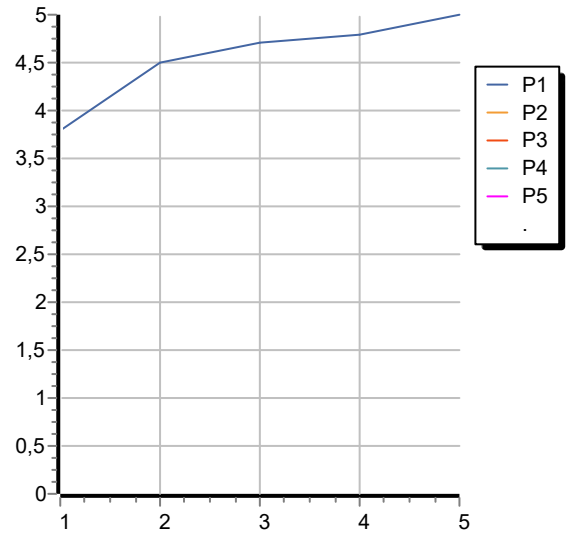

HELM

ZHE728.X

Disegno Complessivo / Overall Drawing

HELM

ZHE728.X Portate / Flowrates (lt/min)

PRESSIONE PRESSURE	1 BAR	2 BAR	3 BAR	4 BAR	5 BAR
P1 LAVABO BASIN	3,8	4,5	4,7	4,8	5
P2					
P3					
P4					
P5					

HELM

ZHE728.X Pesì e Misure / Weights and Sizes

Peso (Kg) Weight (lb)	1,30 (Kg)	2,87 (lb)
Volume test (dc3) - (in3)	7,50 (dc3)	457,68 (in3)
h (mm) - (in)	90,00 (mm)	3,54 (in)
L1 (mm) - (in)	250,00 (mm)	9,84 (in)
L2 (mm) - (in)	333,00 (mm)	13,11 (in)