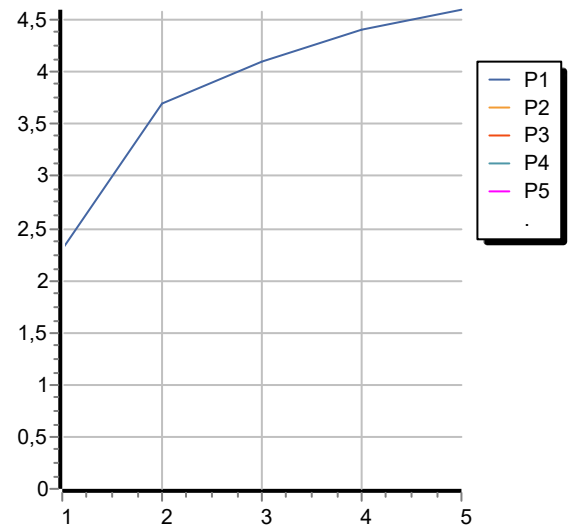

### ZHE727.X Portate / Flowrates (lt/min)

PRESSIONE PRESSURE	1 BAR	2 BAR	3 BAR	4 BAR	5 BAR
P1 LAVABO BASIN	2,3	3,7	4,1	4,4	4,6
P2					
P3					
P4					
P5					