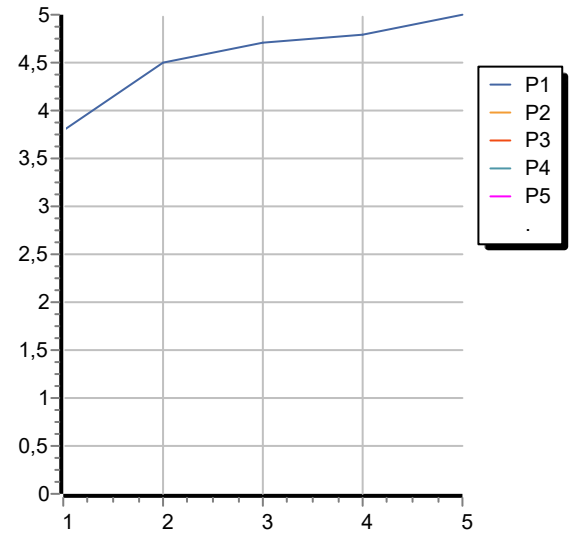

### ZHE689.X Portate / Flowrates (lt/min)

PRESSIONE PRESSURE	1 BAR	2 BAR	3 BAR	4 BAR	5 BAR
P1 LAVABO BASIN	3,8	4,5	4,7	4,8	5
P2					
P3					
P4					
P5					