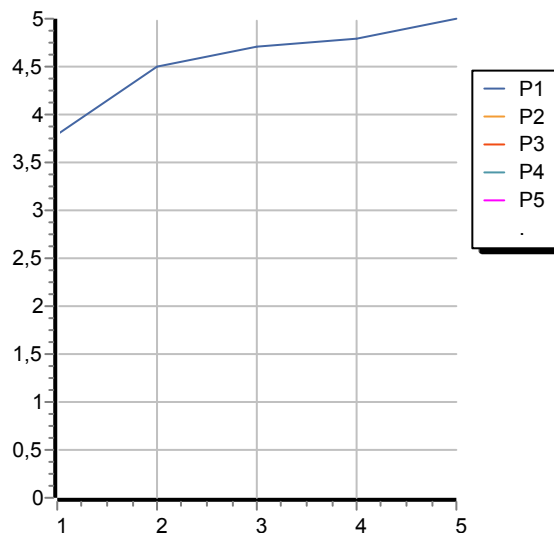

HELM

ZHE689.X

Disegno Complessivo / Overall Drawing

HELM

ZHE689.X

Esplosi / Exploded

HELM

ZHE689.X Portate / Flowrates (lt/min)

PRESSIONE PRESSURE	1 BAR	2 BAR	3 BAR	4 BAR	5 BAR
P1 LAVABO BASIN	3,8	4,5	4,7	4,8	5
P2					
P3					
P4					
P5					

HELM

ZHE689.X Pesi e Misure / Weights and Sizes

Peso (Kg) Weight (lb)	1,70 (Kg)	3,75 (lb)
Volume test (dc3) - (in3)	11,01 (dc3)	671,87 (in3)
h (mm) - (in)	90,00 (mm)	3,54 (in)
L1 (mm) - (in)	335,00 (mm)	13,19 (in)
L2 (mm) - (in)	365,00 (mm)	14,37 (in)