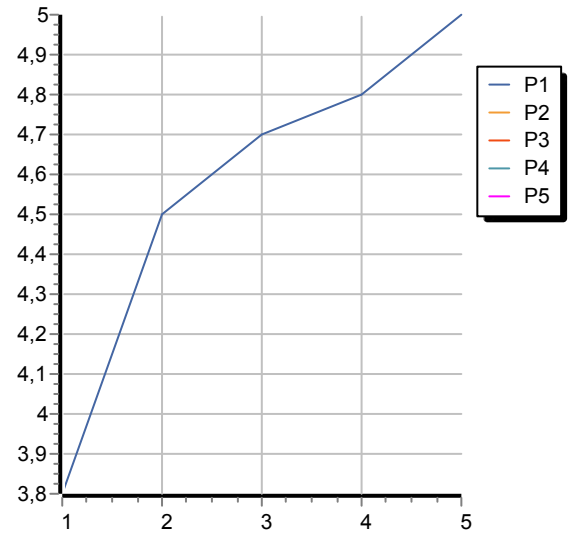

Portate / Flowrates (lt/min)

PRESSIONE PRESSURE	1 BAR	2 BAR	3 BAR	4 BAR	5 BAR
P1 LAVABO BASIN	3,8	4,5	4,7	4,8	5
P2					
P3					
P4					
P5					

HELM

ZHE688.X

Pesi e Misure / Weights and Sizes

Peso (Kg) Weight (lb)	1,50 (Kg)	3,31 (lb)
Volume test (dc3) - (in3)	11,01 (dc3)	671,87 (in3)
h (mm) - (in)	90,00 (mm)	3,54 (in)
L1 (mm) - (in)	335,00 (mm)	13,19 (in)
L2 (mm) - (in)	365,00 (mm)	14,37 (in)