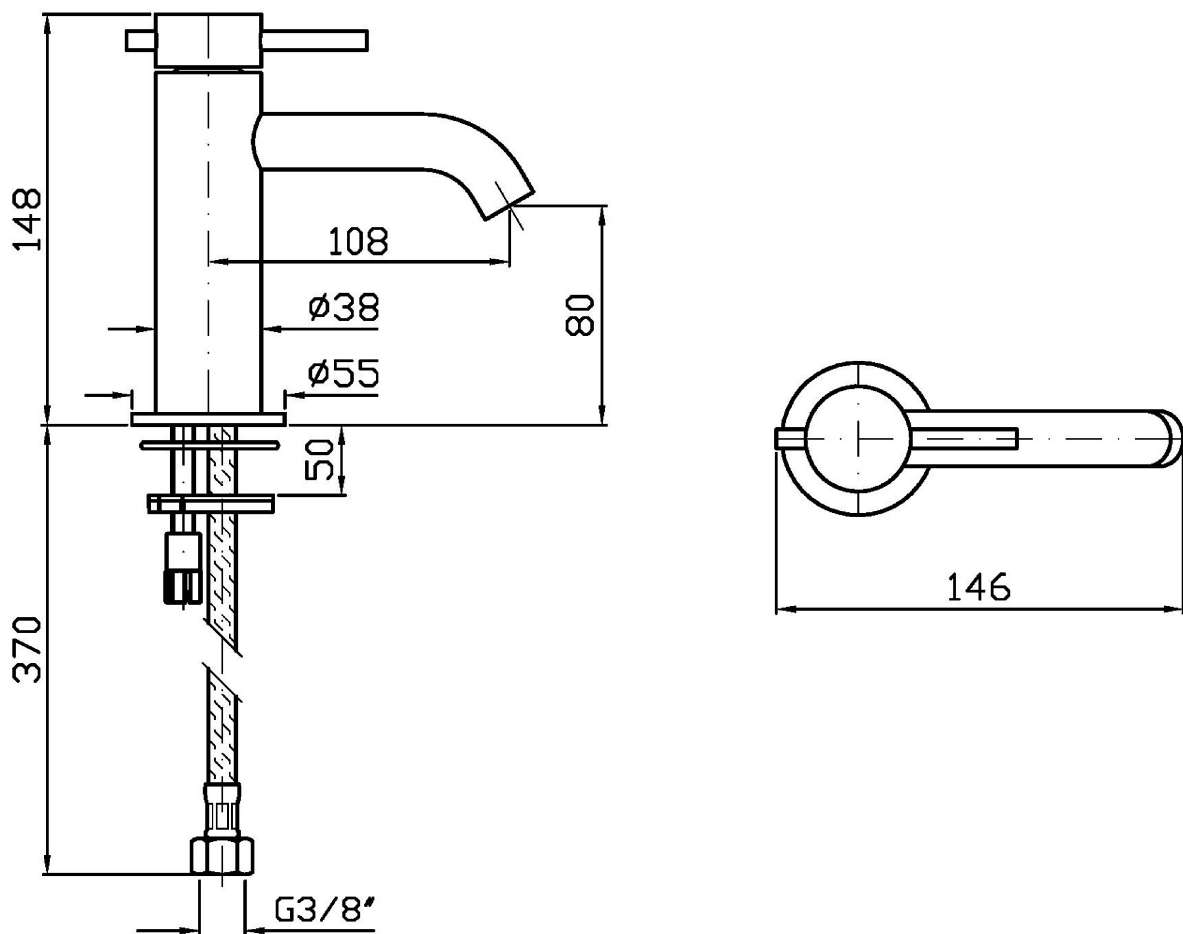

XP91

Brushed PVD copper /
Brushed PVD copper

Note / Notes

HELM

ZHE687.X

Disegno Complessivo / Overall Drawing

HELM

ZHE687.X

Esplosi / Exploded

HELM

ZHE687.X Portate / Flowrates (lt/min)

PRESSIONE PRESSURE	1 BAR	2 BAR	3 BAR	4 BAR	5 BAR
P1 LAVABO BASIN	3,8	4,5	4,7	4,8	5
P2					
P3					
P4					
P5					

HELM

ZHE687.X Pesì e Misure / Weights and Sizes

Peso (Kg) Weight (lb)	1,30 (Kg)	2,87 (lb)
Volume test (dc3) - (in3)	7,50 (dc3)	457,68 (in3)
h (mm) - (in)	90,00 (mm)	3,54 (in)
L1 (mm) - (in)	250,00 (mm)	9,84 (in)
L2 (mm) - (in)	333,00 (mm)	13,11 (in)