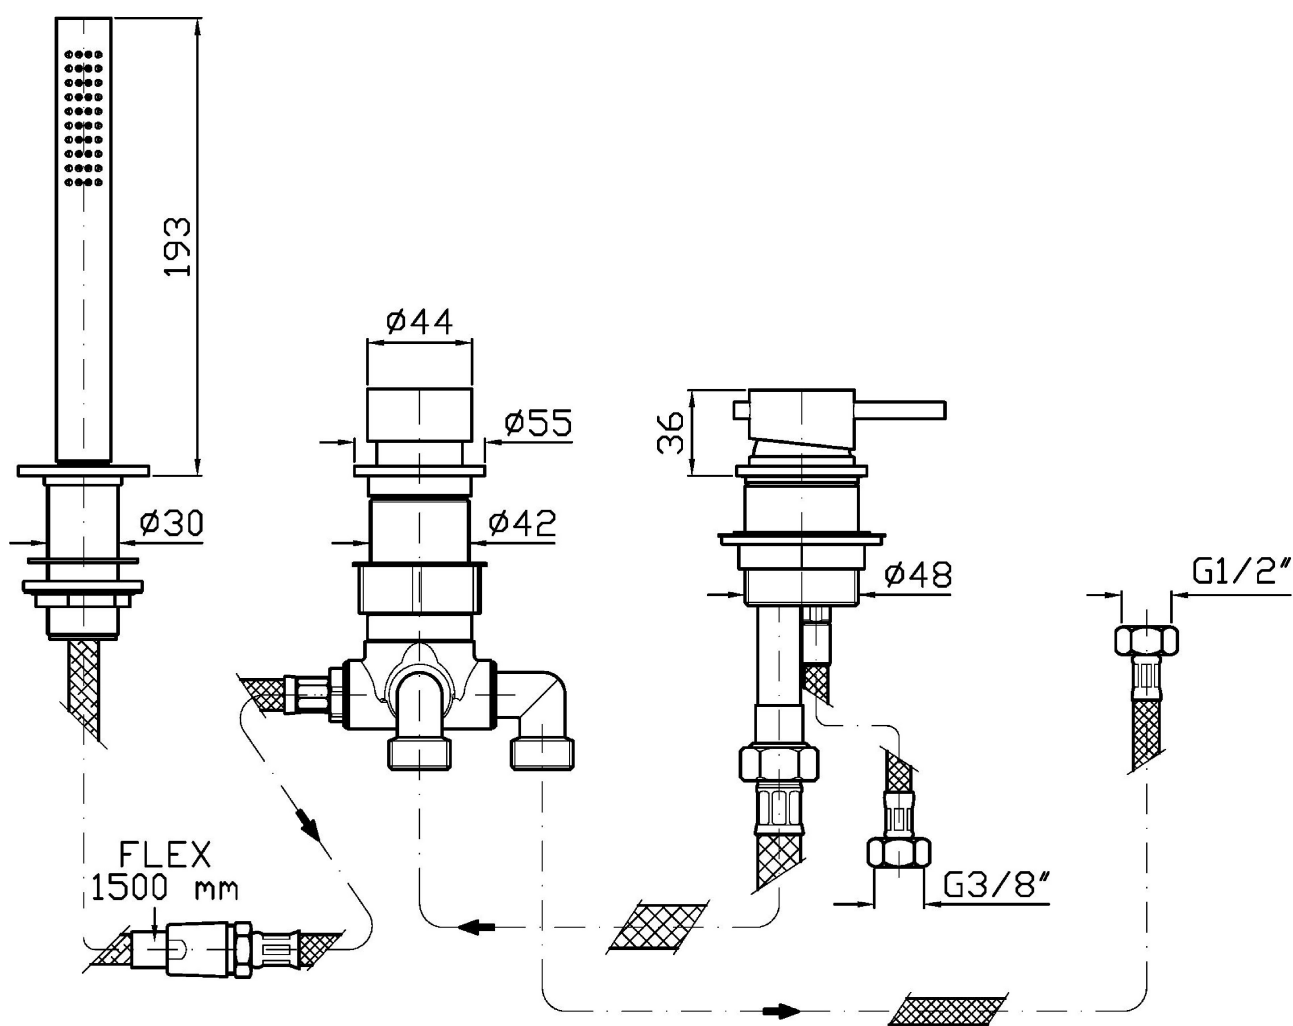

HELM

ZHE518.X

Disegno Complessivo / Overall Drawing