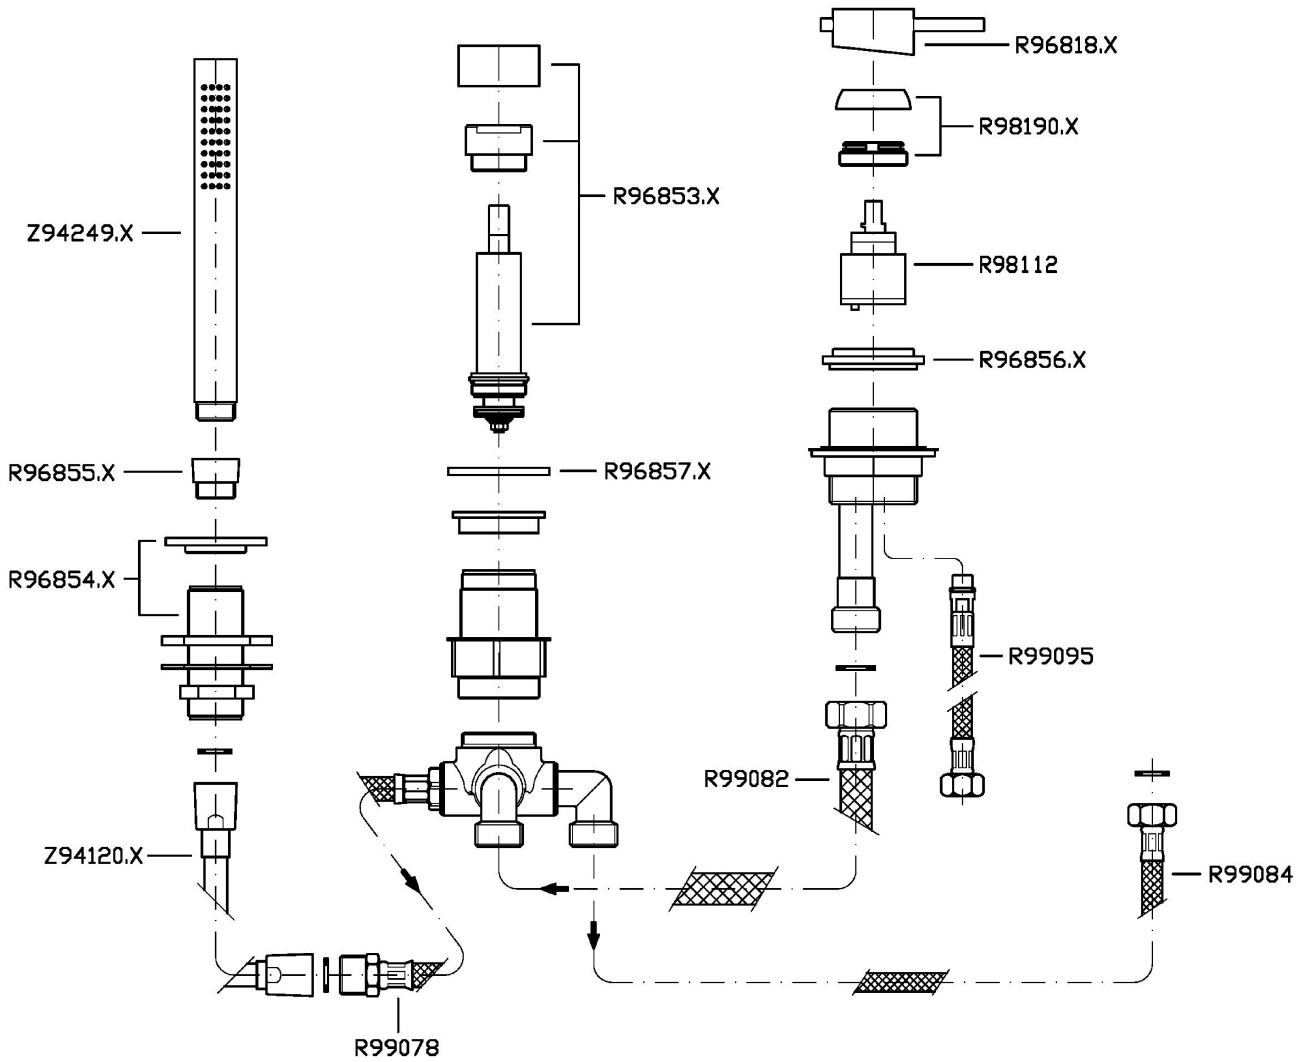

HELM

ZHE518.X

Esplosi / Exploded