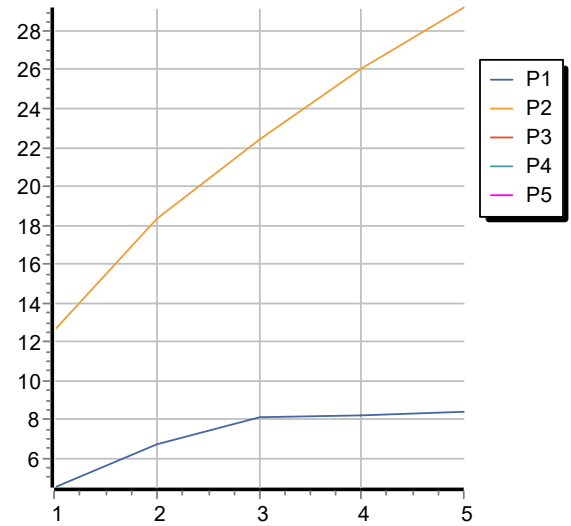

Esplosi / Exploded

HELM

ZHE518.X

Portate / Flowrates (lt/min)

PRESSIONE PRESSURE	1 BAR	2 BAR	3 BAR	4 BAR	5 BAR
P1 DOCCETTA HANDSHOWER	4,5	6,7	8,1	8,2	8,4
P2 BOCCA VASCA WALL SPOUT	12,6	18,3	22,4	26	29,2
P3					
P4					
P5					

HELM

ZHE518.X

Pesi e Misure / Weights and Sizes

Peso (Kg) Weight (lb)	5,00 (Kg)	11,02 (lb)
Volume test (dc3) - (in3)	15,98 (dc3)	975,16 (in3)
h (mm) - (in)	90,00 (mm)	3,54 (in)
L1 (mm) - (in)	335,00 (mm)	13,19 (in)
L2 (mm) - (in)	530,00 (mm)	20,87 (in)