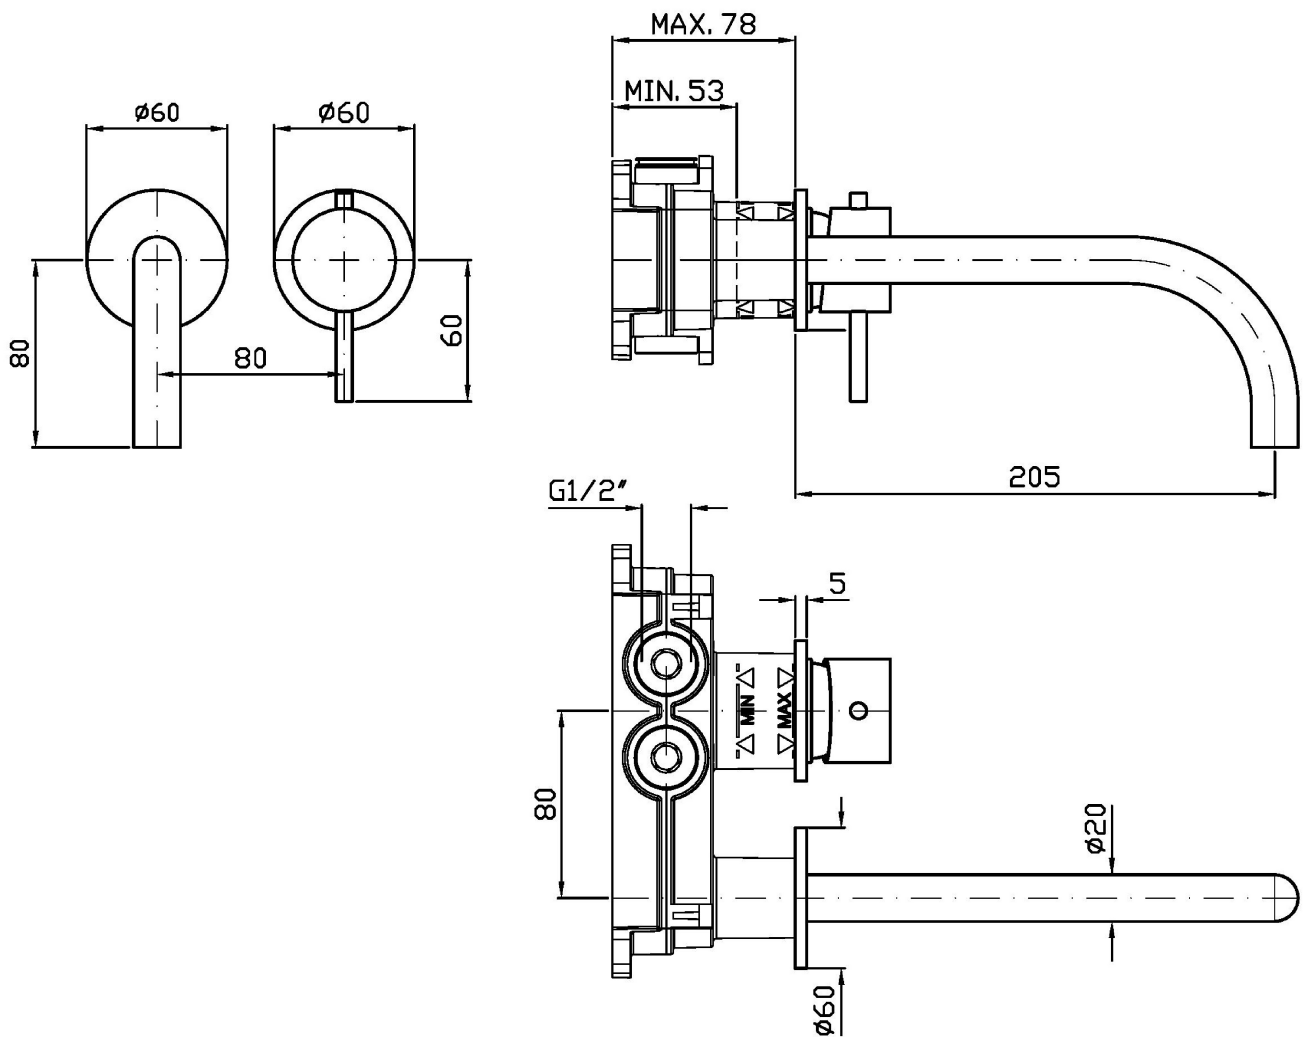

HELM

ZHE442.X

Disegno Complessivo / Overall Drawing