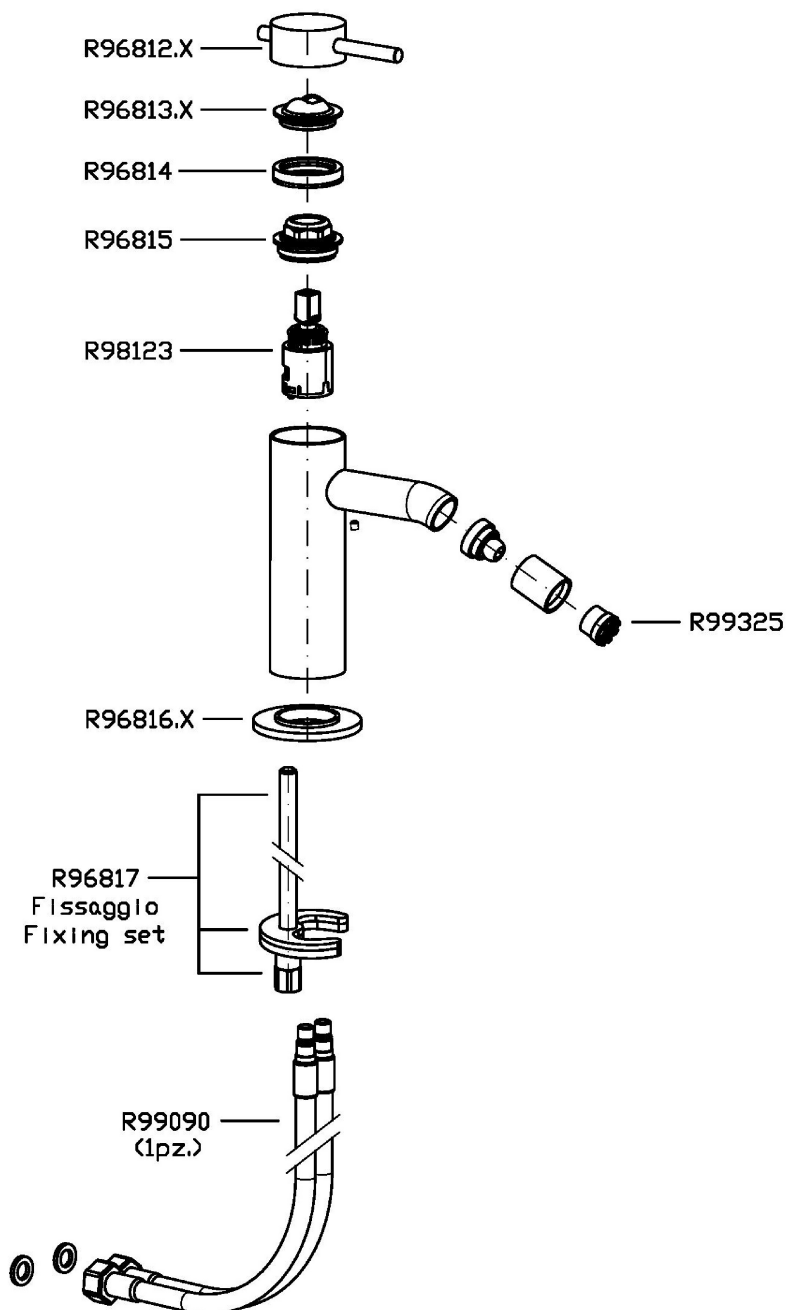

HELM

ZHE378.X

Miscelatore monocomando bidet. / Single lever bidet mixer.

Miscelatore monocomando bidet in acciaio inox AISI 316L, con aeratore, flessibili di collegamento, senza scarico.
Water Saving - portata d'acqua uguale o inferiore a 6 l/min.

XP91

Brushed PVD copper /
Brushed PVD copper

Note / Notes

HELM

ZHE378.X

Disegno Complessivo / Overall Drawing

HELM

ZHE378.X

Esplosi / Exploded

HELM

ZHE378.X Portate / Flowrates (lt/min)

PRESSIONE PRESSURE	1 BAR	2 BAR	3 BAR	4 BAR	5 BAR
P1 BIDET BIDET	3,8	4,5	4,7	4,8	5
P2					
P3					
P4					
P5					

HELM

ZHE378.X Pesi e Misure / Weights and Sizes

Peso (Kg) Weight (lb)	1,37 (Kg)	3,02 (lb)
Volume test (dc3) - (in3)	7,50 (dc3)	457,68 (in3)
h (mm) - (in)	90,00 (mm)	3,54 (in)
L1 (mm) - (in)	250,00 (mm)	9,84 (in)
L2 (mm) - (in)	333,00 (mm)	13,11 (in)