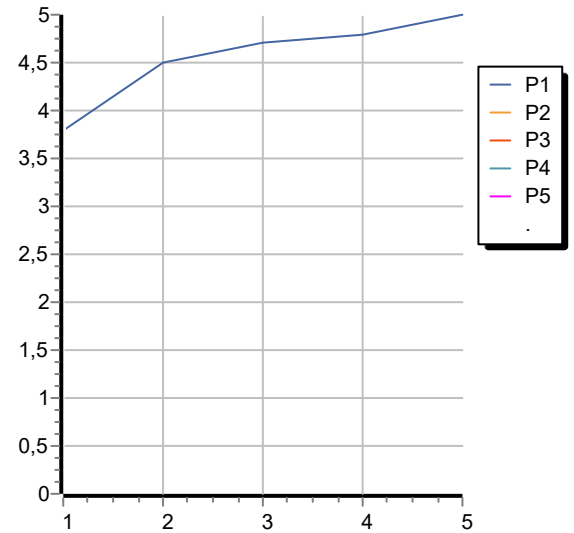

Portate / Flowrates (lt/min)

PRESSIONE PRESSURE	1 BAR	2 BAR	3 BAR	4 BAR	5 BAR
P1 BIDET BIDET	3,8	4,5	4,7	4,8	5
P2					
P3					
P4					
P5					

HELM

ZHE378.X

Pesi e Misure / Weights and Sizes

Peso (Kg) Weight (lb)	1,37 (Kg)	3,02 (lb)
Volume test (dc3) - (in3)	4,05 (dc3)	247,15 (in3)
h (mm) - (in)	70,00 (mm)	2,76 (in)
L1 (mm) - (in)	150,00 (mm)	5,91 (in)
L2 (mm) - (in)	385,00 (mm)	15,16 (in)