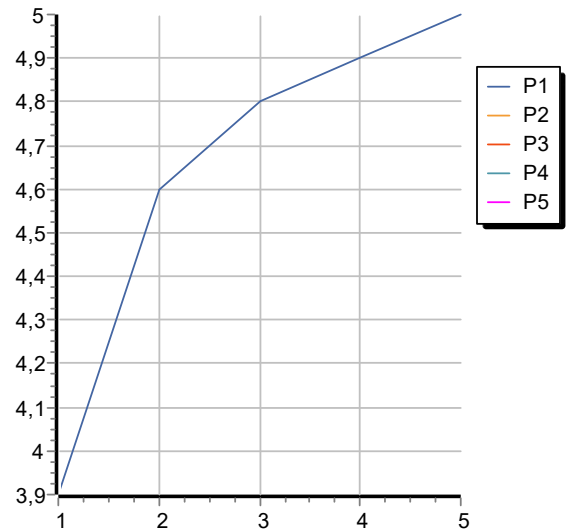

HELM

ZHE250.X

Disegno Complessivo / Overall Drawing

HELM

ZHE250.X

Esplosi / Exploded

HELM

ZHE250.X Portate / Flowrates (lt/min)

PRESSIONE PRESSURE	1 BAR	2 BAR	3 BAR	4 BAR	5 BAR
P1 LAVABO BASIN	3,9	4,6	4,8	4,9	5
P2					
P3					
P4					
P5					

HELM

ZHE250.X Pesì e Misure / Weights and Sizes

Peso (Kg) Weight (lb)	1,00 (Kg)	2,20 (lb)
Volume test (dc3) - (in3)	0,00 (dc3)	0,00 (in3)
h (mm) - (in)	90,00 (mm)	3,54 (in)
L1 (mm) - (in)	163,00 (mm)	6,42 (in)
L2 (mm) - (in)	220,00 (mm)	8,66 (in)