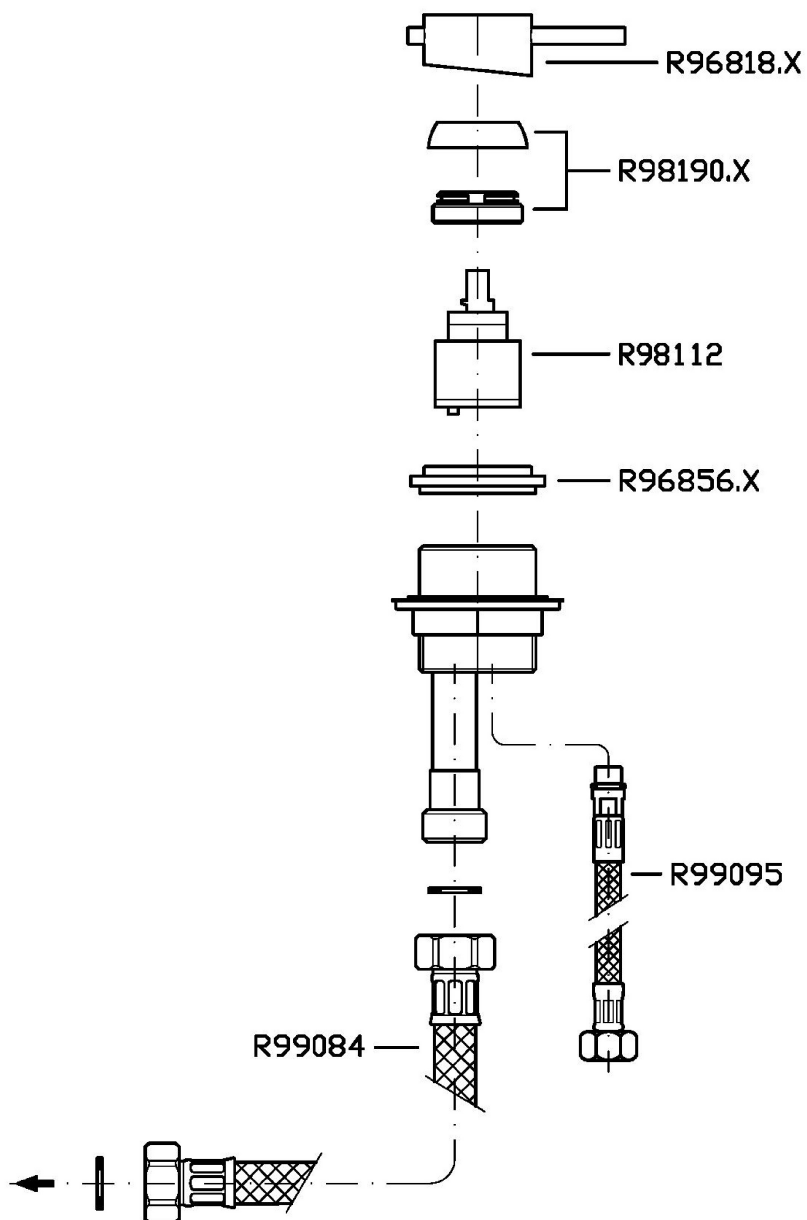

HELM

ZHE250.X

Comando miscelatore lavabo da piano. / Deck mounted single lever mixer.

Comando miscelatore lavabo da piano in acciaio inox AISI 316 L.

Deck mounted single lever mixer, control only, in AISI 316 L stainless steel.

HELM

ZHE250.X

Disegno Complessivo / Overall Drawing

HELM

ZHE250.X

Esplosi / Exploded

HELM

ZHE250.X Portate / Flowrates (lt/min)

PRESSIONE PRESSURE	1 BAR	2 BAR	3 BAR	4 BAR	5 BAR
P1 LAVABO BASIN	3,9	4,6	4,8	4,9	5
P2					
P3					
P4					
P5					

HELM

ZHE250.X Pesì e Misure / Weights and Sizes

Peso (Kg) Weight (lb)	1,00 (Kg)	2,20 (lb)
Volume test (dc3) - (in3)	0,00 (dc3)	0,00 (in3)
h (mm) - (in)	90,00 (mm)	3,54 (in)
L1 (mm) - (in)	163,00 (mm)	6,42 (in)
L2 (mm) - (in)	220,00 (mm)	8,66 (in)