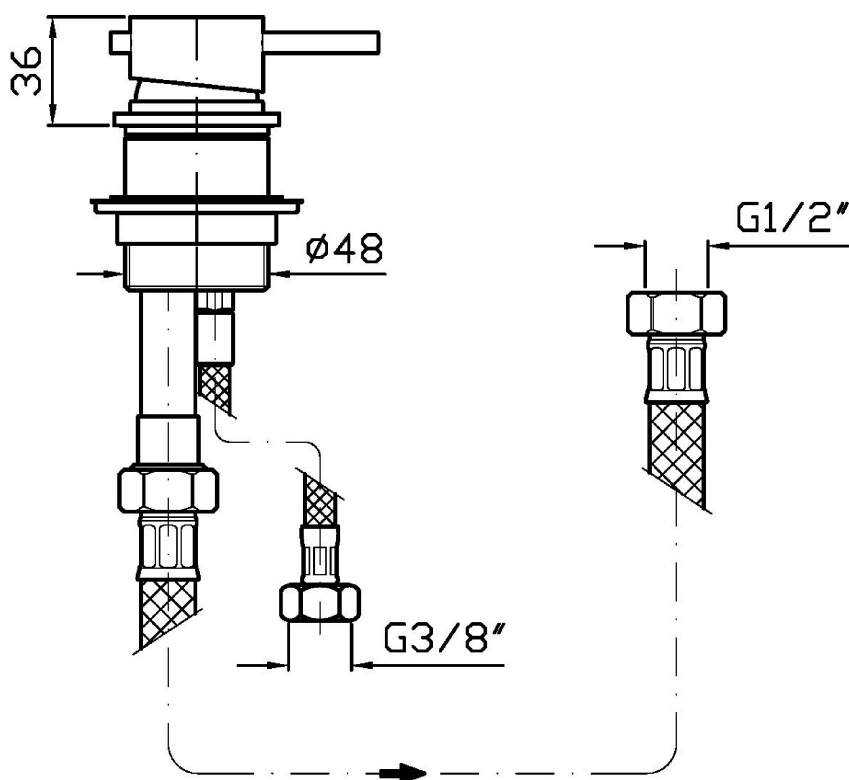

HELM

ZHE250.X

Disegno Complessivo / Overall Drawing