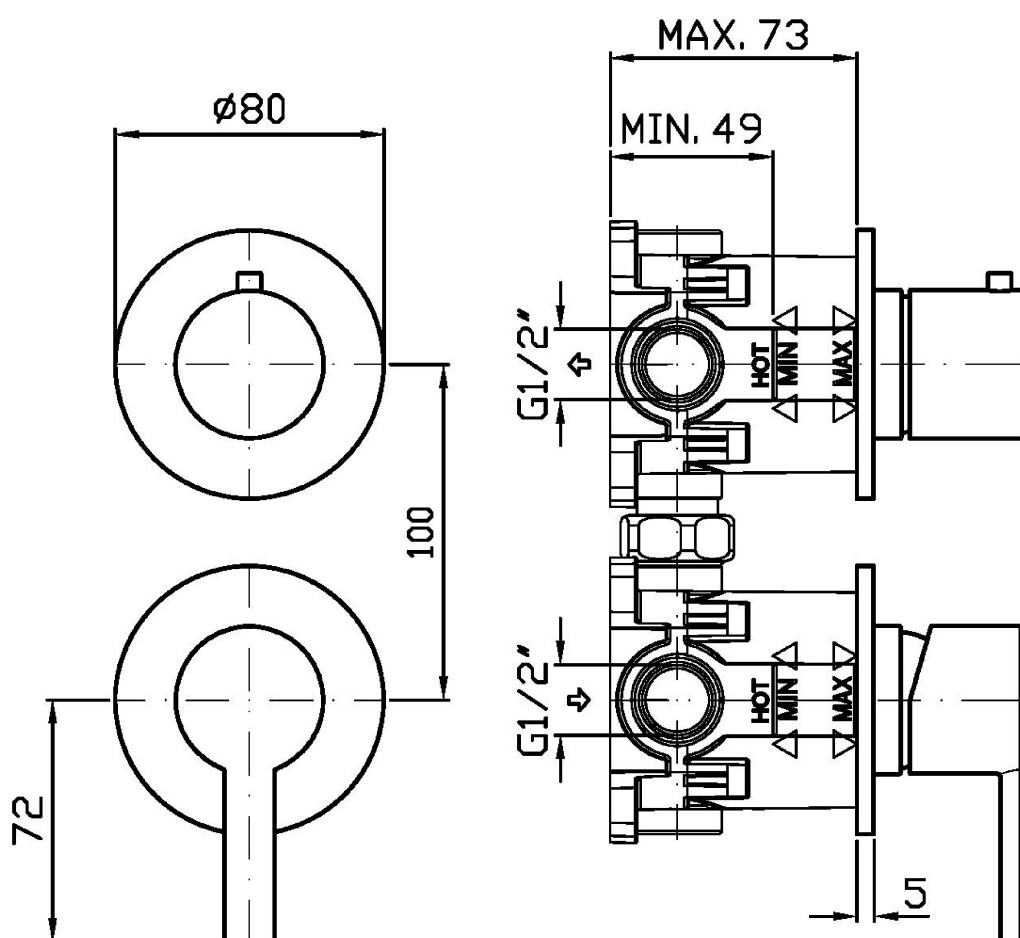

GILL

ZGL778

Miscelatore monocomando vasca-doccia incasso. / Built-in single lever bath-shower mixer.

Miscelatore monocomando vasca-doccia incasso con deviatore a 2 vie a rotazione.

Built-in single lever bath-shower mixer with 2 way rotation diverter.

ZGL778

Disegno Complessivo / Overall Drawing

GILL

ZGL778

Esplosi / Exploded

GILL

ZGL778

Portate / Flowrates (lt/min)

PRESSIONE PRESSURE	1 BAR	2 BAR	3 BAR	4 BAR	5 BAR
USCITA PRIMARIA PRIMARY OUTLET <i>P1</i>	10,9	18,9	20	22,8	25,8
USCITA SECONDARIA SECONDARY OUTLET <i>P2</i>	10,9	18,9	20	22,8	25,8
<i>P3</i>					
<i>P4</i>					
<i>P5</i>					

GILL

ZGL778

Pesi e Misure / Weights and Sizes

Peso (Kg) Weight (lb)	0,90 (Kg)	1,98 (lb)
Volume test (dc3) - (in3)	3,32 (dc3)	202,60 (in3)
h (mm) - (in)	93,00 (mm)	3,66 (in)
L1 (mm) - (in)	162,00 (mm)	6,38 (in)
L2 (mm) - (in)	220,00 (mm)	8,66 (in)