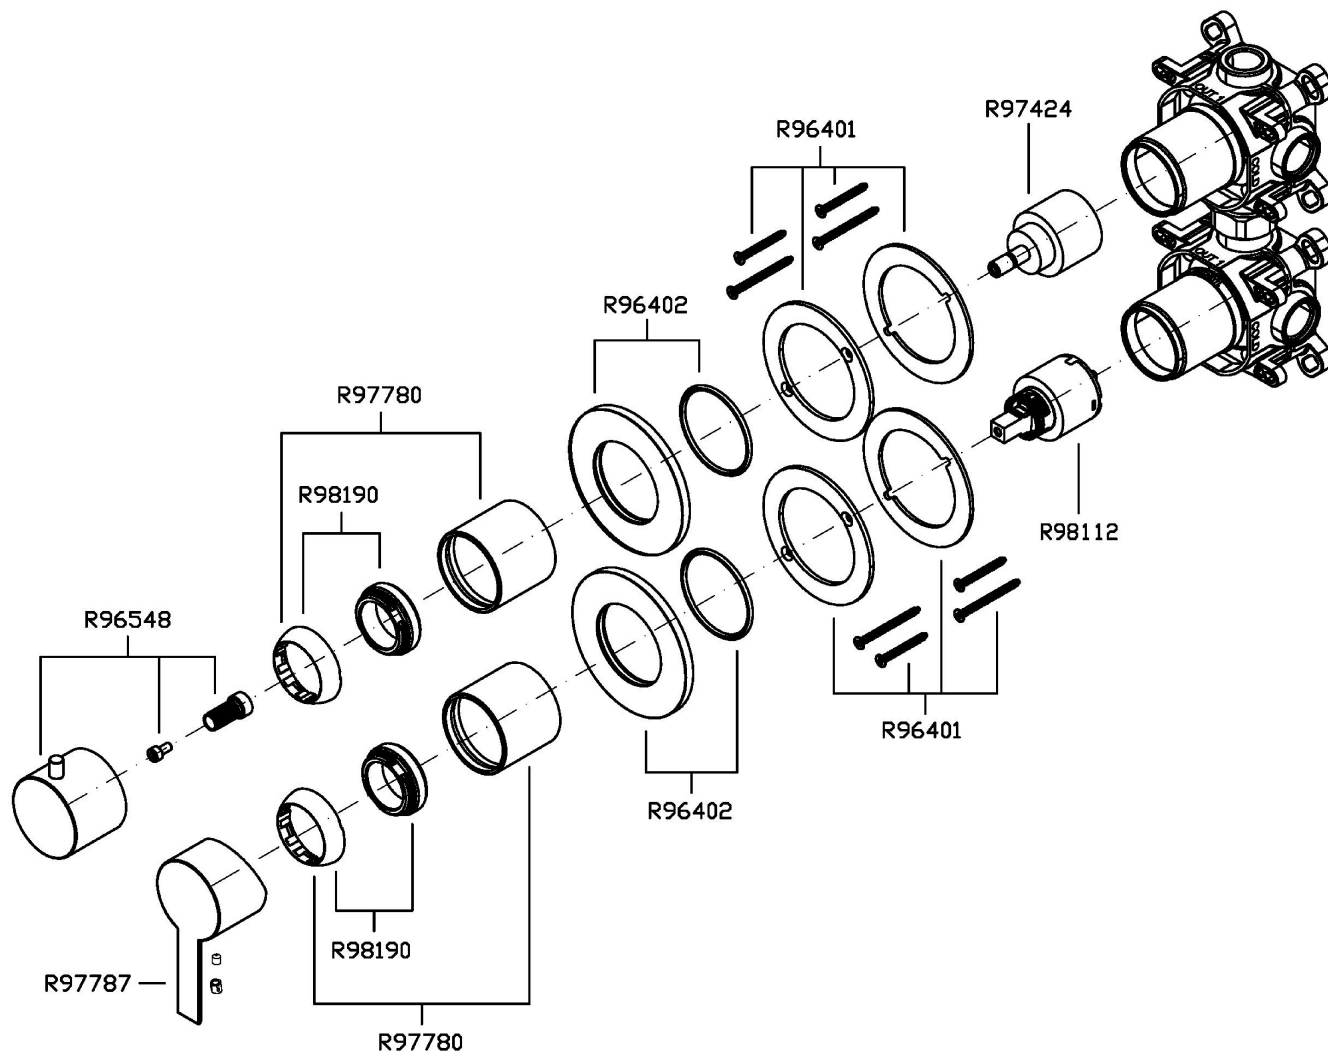

GILL

ZGL778

Miscelatore monocomando vasca-doccia incasso. / Built-in single lever bath-shower mixer.

Miscelatore monocomando vasca-doccia incasso con deviatore a 2 vie a rotazione.

Built-in single lever bath-shower mixer with 2 way rotation diverter.

ZGL778

Disegno Complessivo / Overall Drawing

GILL

ZGL778

Esplosi / Exploded

GILL

ZGL778

Portate / Flowrates (lt/min)

PRESSIONE PRESSURE	1 BAR	2 BAR	3 BAR	4 BAR	5 BAR
USCITA PRIMARIA PRIMARY OUTLET <i>P1</i>	10,9	18,9	20	22,8	25,8
USCITA SECONDARIA SECONDARY OUTLET <i>P2</i>	10,9	18,9	20	22,8	25,8
<i>P3</i>					
<i>P4</i>					
<i>P5</i>					

GILL

ZGL778

Pesi e Misure / Weights and Sizes

Peso (Kg) Weight (lb)	0,90 (Kg)	1,98 (lb)
Volume test (dc3) - (in3)	3,32 (dc3)	202,60 (in3)
h (mm) - (in)	93,00 (mm)	3,66 (in)
L1 (mm) - (in)	162,00 (mm)	6,38 (in)
L2 (mm) - (in)	220,00 (mm)	8,66 (in)