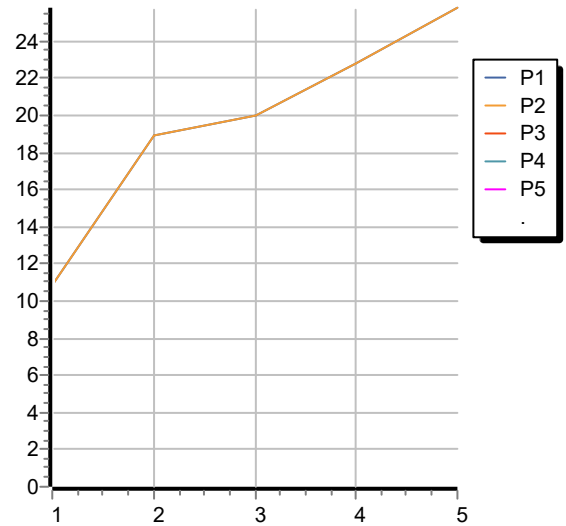

ZGL778

Disegno Complessivo / Overall Drawing

GILL

ZGL778

Esplosi / Exploded

GILL

ZGL778

Portate / Flowrates (lt/min)

PRESSIONE PRESSURE	1 BAR	2 BAR	3 BAR	4 BAR	5 BAR
USCITA PRIMARIA PRIMARY OUTLET <i>P1</i>	10,9	18,9	20	22,8	25,8
USCITA SECONDARIA SECONDARY OUTLET <i>P2</i>	10,9	18,9	20	22,8	25,8
<i>P3</i>					
<i>P4</i>					
<i>P5</i>					

GILL

ZGL778

Pesi e Misure / Weights and Sizes

Peso (Kg) Weight (lb)	0,90 (Kg)	1,98 (lb)
Volume test (dc3) - (in3)	3,32 (dc3)	202,60 (in3)
h (mm) - (in)	93,00 (mm)	3,66 (in)
L1 (mm) - (in)	162,00 (mm)	6,38 (in)
L2 (mm) - (in)	220,00 (mm)	8,66 (in)