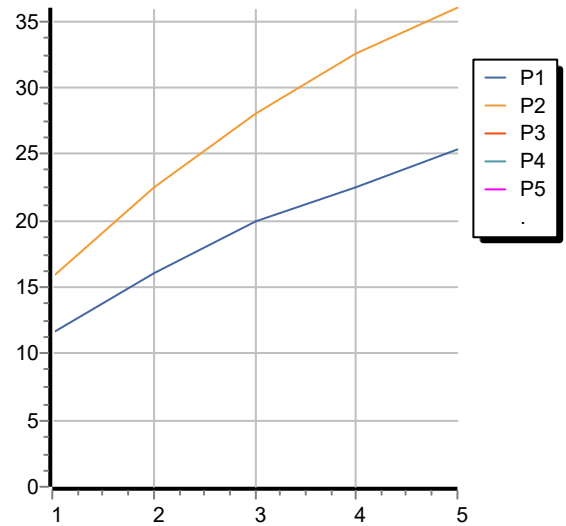

## GILL

ZGL776

Portate / Flowrates (lt/min)

PRESSIONE PRESSURE	1 BAR	2 BAR	3 BAR	4 BAR	5 BAR
USCITA PRIMARIA PRIMARY OUTLET <i>P1</i>	11,6	16,1	20	22,5	25,3
USCITA SECONDARIA SECONDARY OUTLET <i>P2</i>	15,8	22,5	28	32,5	36
<i>P3</i>					
<i>P4</i>					
<i>P5</i>					