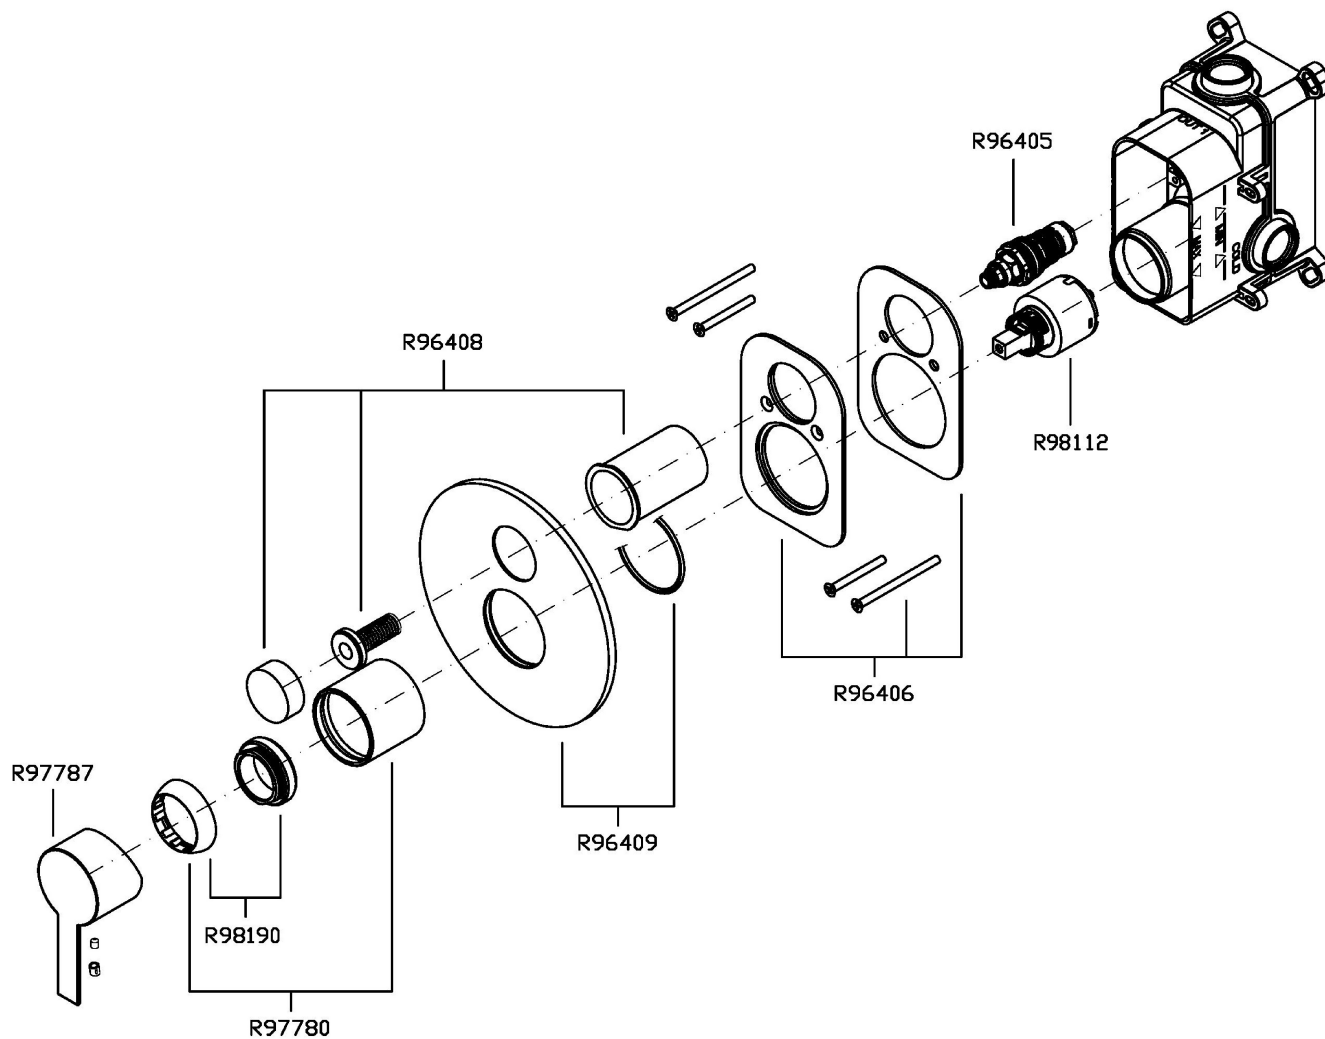

## GILL

ZGL776

Disegno Complessivo / Overall Drawing

## GILL

ZGL776

Portate / Flowrates (lt/min)

PRESSIONE PRESSURE	1 BAR	2 BAR	3 BAR	4 BAR	5 BAR
USCITA PRIMARIA PRIMARY OUTLET <i>P1</i>	11,6	16,1	20	22,5	25,3
USCITA SECONDARIA SECONDARY OUTLET <i>P2</i>	15,8	22,5	28	32,5	36
<i>P3</i>					
<i>P4</i>					
<i>P5</i>					

## GILL

ZGL776

Pesi e Misure / Weights and Sizes

Peso ( Kg ) Weight ( lb )	0,72 ( Kg )	1,59 ( lb )
Volume test ( dc3 ) - ( in3 )	3,32 ( dc3 )	202,60 ( in3 )
h ( mm ) - ( in )	93,00 ( mm )	3,66 ( in )
L1 ( mm ) - ( in )	162,00 ( mm )	6,38 ( in )
L2 ( mm ) - ( in )	220,00 ( mm )	8,66 ( in )