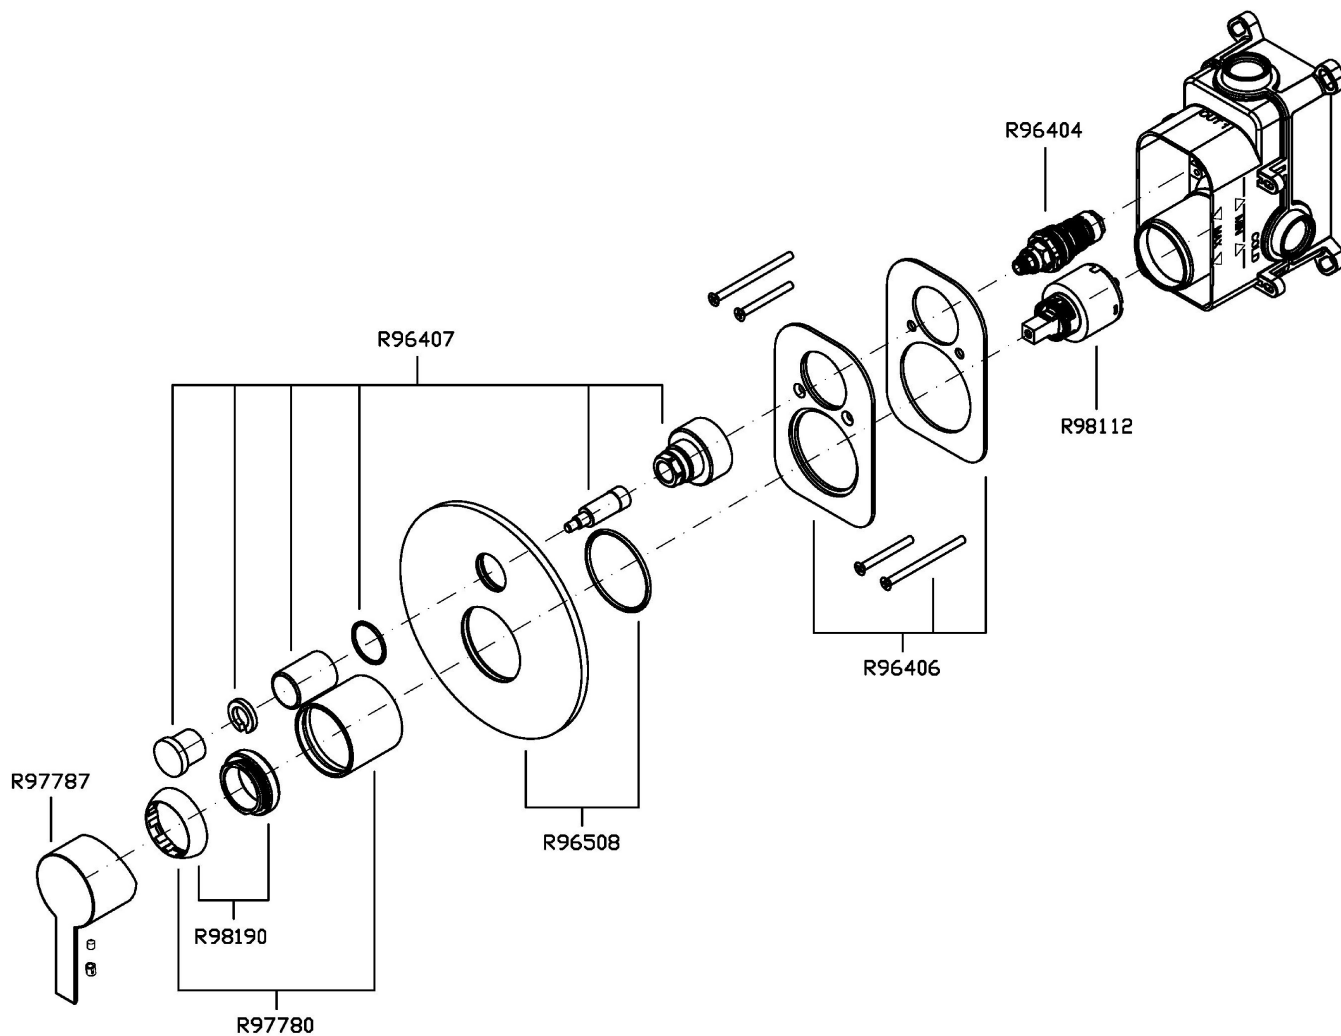

GILL

ZGL775

Miscelatore monocomando vasca-doccia incasso. / Built-in single lever bath-shower mixer.

Miscelatore monocomando vasca-doccia incasso con deviatore automatico.

Built-in single lever bath-shower mixer with automatic diverter.

ZGL775

Disegno Complessivo / Overall Drawing

GILL

ZGL775

Esplosi / Exploded

GILL

ZGL775

Portate / Flowrates (lt/min)

PRESSIONE PRESSURE	1 BAR	2 BAR	3 BAR	4 BAR	5 BAR
USCITA PRIMARIA PRIMARY OUTLET <i>P1</i>	11,6	16,1	20	22,5	25,3
USCITA SECONDARIA SECONDARY OUTLET <i>P2</i>	15,8	22,5	28	32,5	36
<i>P3</i>					
<i>P4</i>					
<i>P5</i>					

GILL

ZGL775

Pesi e Misure / Weights and Sizes

Peso (Kg) Weight (lb)	0,72 (Kg)	1,59 (lb)
Volume test (dc3) - (in3)	3,32 (dc3)	202,60 (in3)
h (mm) - (in)	93,00 (mm)	3,66 (in)
L1 (mm) - (in)	162,00 (mm)	6,38 (in)
L2 (mm) - (in)	220,00 (mm)	8,66 (in)