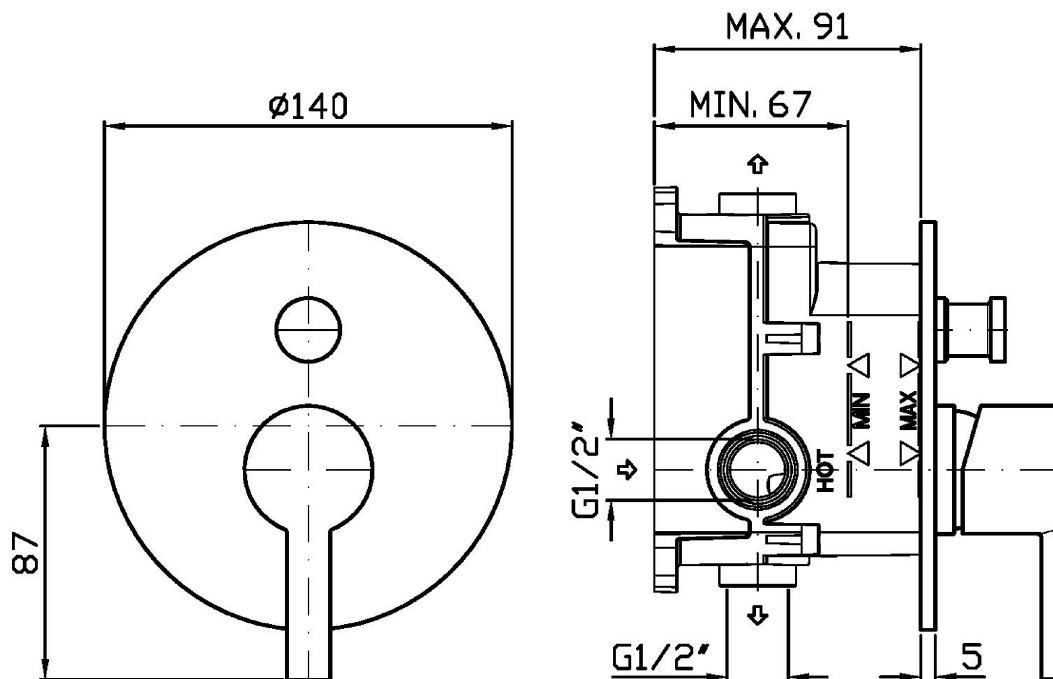

GILL

ZGL775

Disegno Complessivo / Overall Drawing