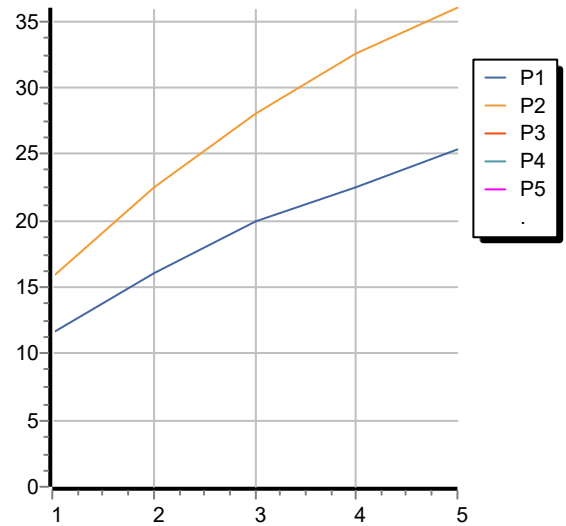

ZGL775

Disegno Complessivo / Overall Drawing

GILL

ZGL775

Esplosi / Exploded

GILL

ZGL775

Portate / Flowrates (lt/min)

PRESSIONE PRESSURE	1 BAR	2 BAR	3 BAR	4 BAR	5 BAR
USCITA PRIMARIA PRIMARY OUTLET <i>P1</i>	11,6	16,1	20	22,5	25,3
USCITA SECONDARIA SECONDARY OUTLET <i>P2</i>	15,8	22,5	28	32,5	36
<i>P3</i>					
<i>P4</i>					
<i>P5</i>					