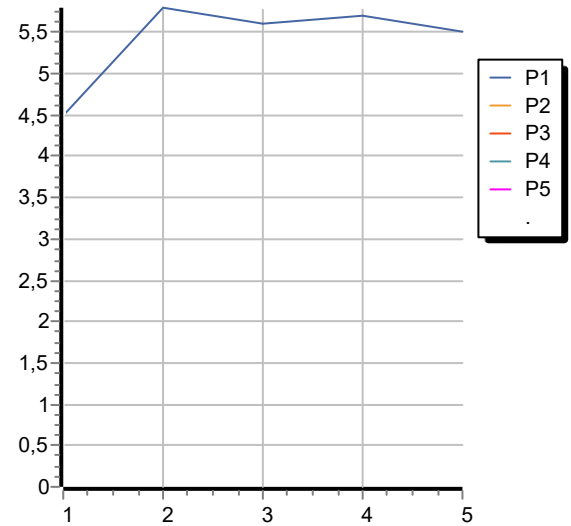

## GILL

ZGL677

Portate / Flowrates (lt/min)

PRESSIONE PRESSURE	1 BAR	2 BAR	3 BAR	4 BAR	5 BAR
P1 LAVABO BASIN	4,5	5,8	5,6	5,7	5,5
P2					
P3					
P4					
P5					