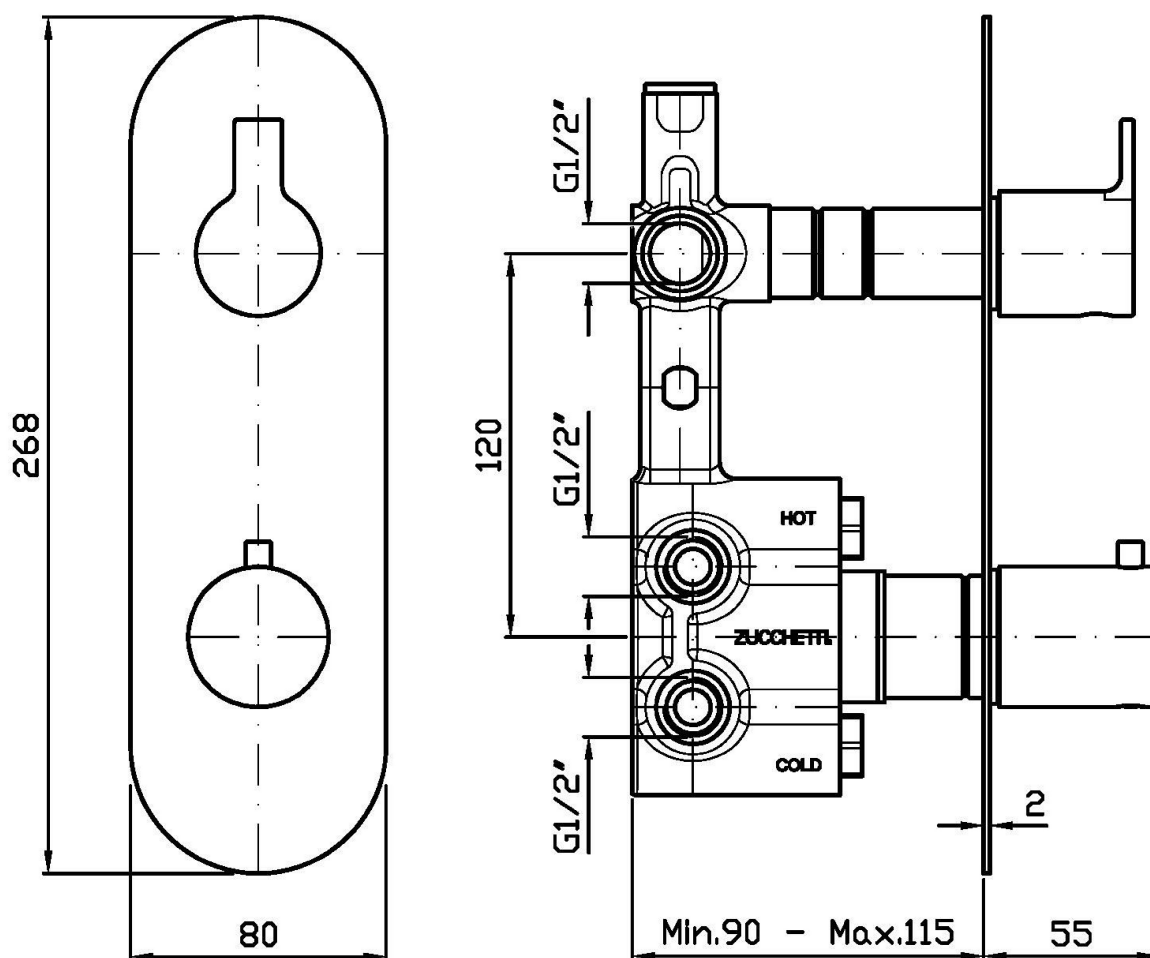

GILL

ZGL663

Disegno Complessivo / Overall Drawing