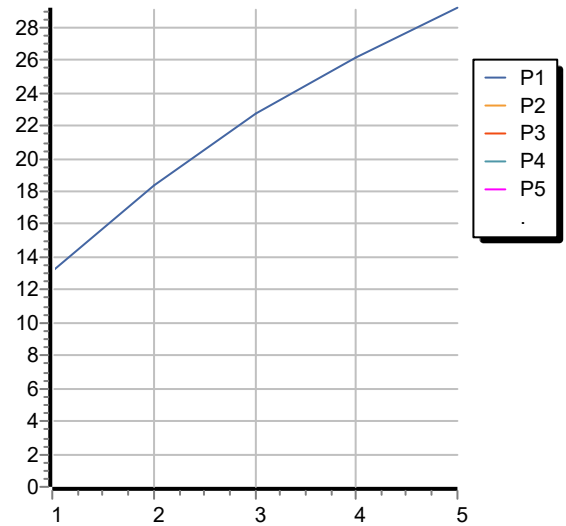

Portate / Flowrates (lt/min)

PRESSIONE PRESSURE	1 BAR	2 BAR	3 BAR	4 BAR	5 BAR
1 RUBINETTO APERTO <i>P1</i>	13,2	18,4	22,7	26,2	29,2
<i>P2</i>					
<i>P3</i>					
<i>P4</i>					
<i>P5</i>					

GILL

ZGL663