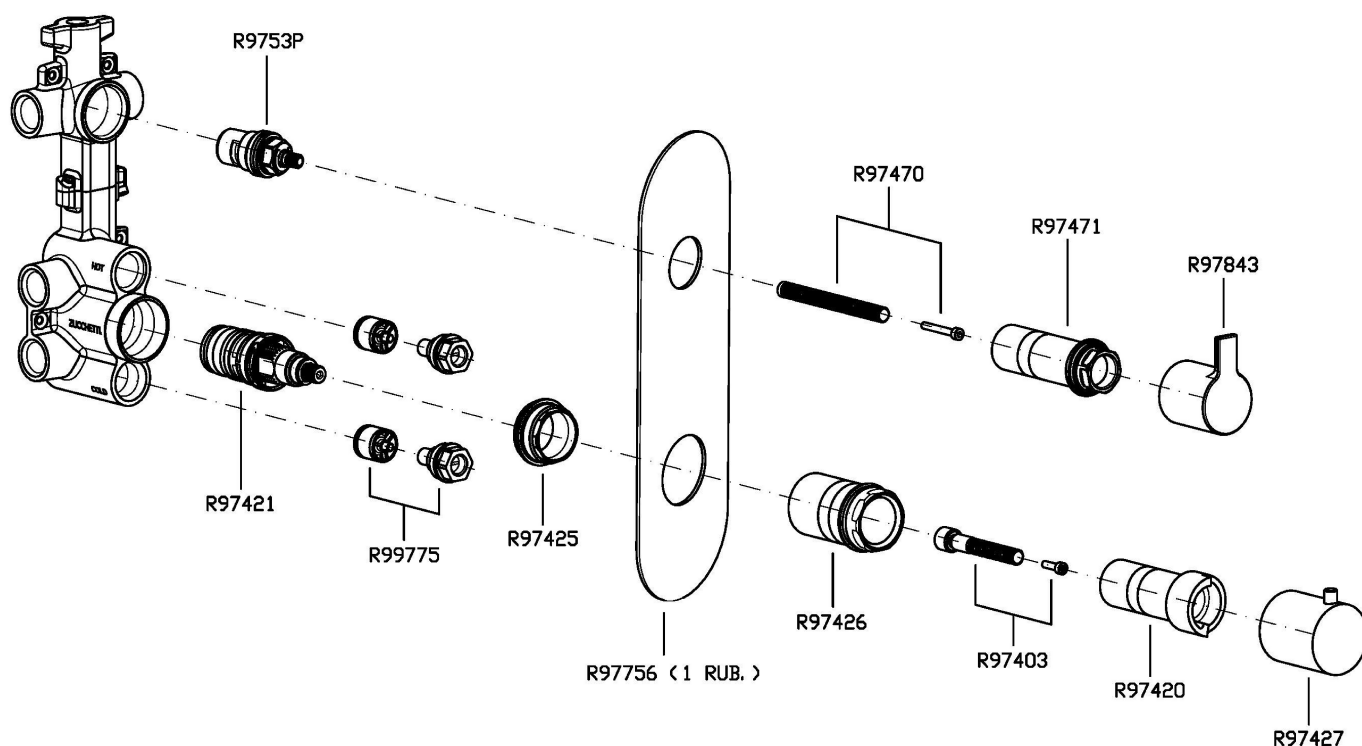

1/2" built-in thermostatic shower mixer with stop valve.

R97820

Parte incasso. / Built-in part.

Finiture / Finishes

Cromo / Chrome

C3
Nickel Spazzolato / Brushed
Nickel

C41
Oro spazzolato / Brushed Gold

N1
Nero Opaco Goffrato / Embossed
Matt Black

GILL

ZGL663

Disegno Complessivo / Overall Drawing

GILL

ZGL663

Esplosi / Exploded

GILL

ZGL663

Portate / Flowrates (lt/min)

PRESSIONE PRESSURE	1 BAR	2 BAR	3 BAR	4 BAR	5 BAR
1 RUBINETTO APERTO <i>P1</i>	13,2	18,4	22,7	26,2	29,2
<i>P2</i>					
<i>P3</i>					
<i>P4</i>					
<i>P5</i>					

GILL

ZGL663

Pesi e Misure / Weights and Sizes

Peso (Kg) Weight (lb)	1,28 (Kg)	2,82 (lb)
Volume test (dc3) - (in3)	11,00 (dc3)	671,26 (in3)
h (mm) - (in)	90,00 (mm)	3,54 (in)
L1 (mm) - (in)	335,00 (mm)	13,19 (in)
L2 (mm) - (in)	365,00 (mm)	14,37 (in)