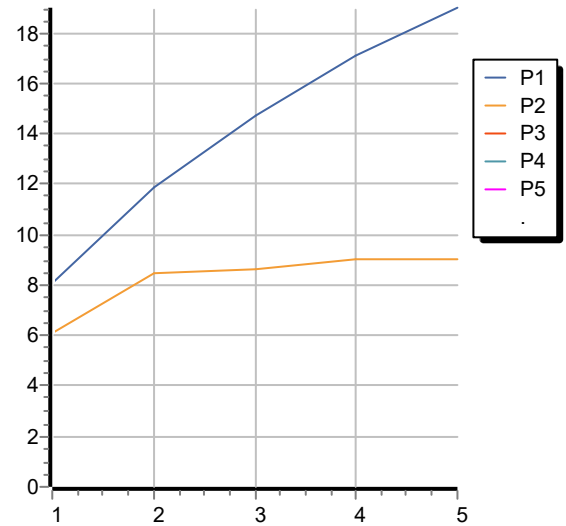

N1
Nero Opaco Goffrato / Embossed
Matt Black

GILL

ZGL622

Disegno Complessivo / Overall Drawing

GILL

ZGL622

Portate / Flowrates (lt/min)

PRESSIONE PRESSURE	1 BAR	2 BAR	3 BAR	4 BAR	5 BAR
P1 BOCCA VASCA WALL SPOUT	8,1	11,9	14,7	17,1	19
P2 DOCCETTA HANDSHOWER	6,1	8,5	8,6	9	9
P3					
P4					
P5					

GILL

ZGL622

Pesi e Misure / Weights and Sizes

Peso (Kg) Weight (lb)	8,05 (Kg)	17,75 (lb)
Volume test (dc3) - (in3)	62,66 (dc3)	3823,75 (in3)
h (mm) - (in)	110,00 (mm)	4,33 (in)
L1 (mm) - (in)	445,00 (mm)	17,52 (in)
L2 (mm) - (in)	1280,00 (mm)	50,39 (in)