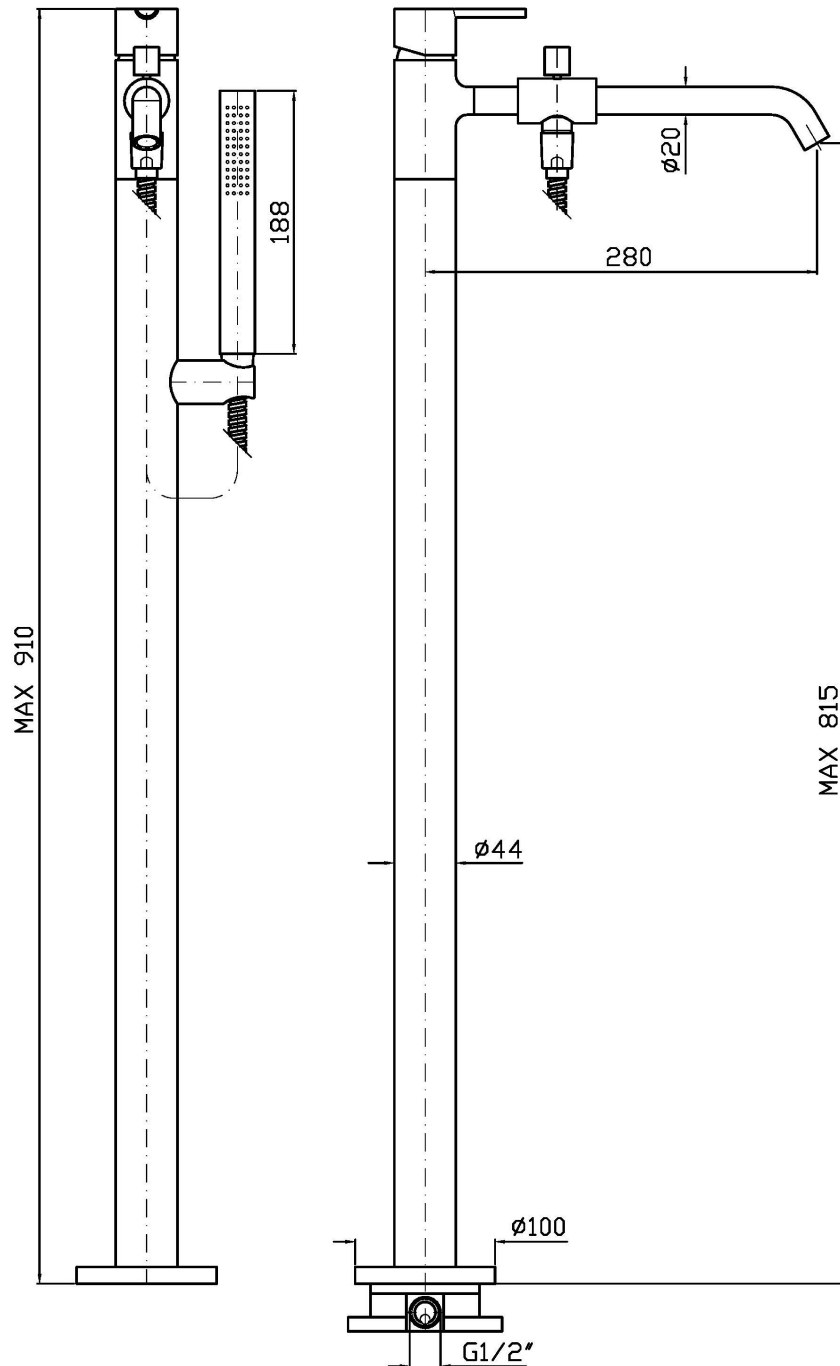

Free standing single lever bathshower mixer with diverter and shower set.

R99676

Parte incasso. / Built-in part.

Finiture / Finishes

Cromo / Chrome

C3
Nickel Spazzolato / Brushed
Nickel

C41
Oro spazzolato / Brushed Gold

N1
Nero Opaco Goffrato / Embossed
Matt Black

GILL

ZGL622

Disegno Complessivo / Overall Drawing

GILL

ZGL622

Portate / Flowrates (lt/min)

PRESSIONE PRESSURE	1 BAR	2 BAR	3 BAR	4 BAR	5 BAR
P1 BOCCA VASCA WALL SPOUT	8,1	11,9	14,7	17,1	19
P2 DOCCETTA HANDSHOWER	6,1	8,5	8,6	9	9
P3					
P4					
P5					

GILL

ZGL622

Pesi e Misure / Weights and Sizes

Peso (Kg) Weight (lb)	8,05 (Kg)	17,75 (lb)
Volume test (dc3) - (in3)	62,66 (dc3)	3823,75 (in3)
h (mm) - (in)	110,00 (mm)	4,33 (in)
L1 (mm) - (in)	445,00 (mm)	17,52 (in)
L2 (mm) - (in)	1280,00 (mm)	50,39 (in)