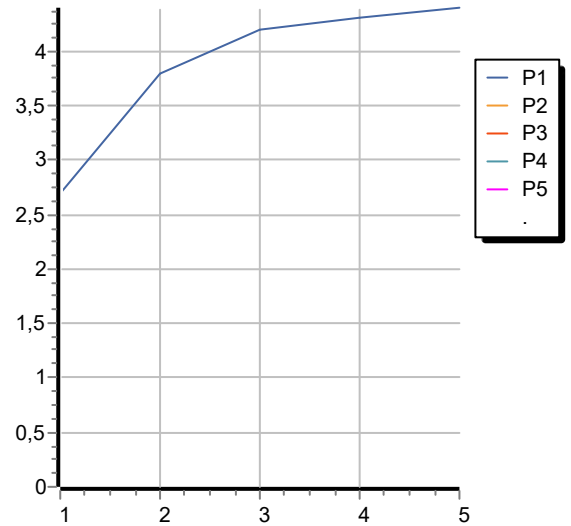

PRESSIONE PRESSURE	1 BAR	2 BAR	3 BAR	4 BAR	5 BAR
P1 LAVABO BASIN	2,7	3,8	4,2	4,3	4,4
P2					
P3					
P4					
P5					

GILL

ZGL5517

Pesi e Misure / Weights and Sizes

Peso (Kg) Weight (lb)	3,30 (Kg)	7,28 (lb)
Volume test (dc3) - (in3)	11,00 (dc3)	671,26 (in3)
h (mm) - (in)	90,00 (mm)	3,54 (in)
L1 (mm) - (in)	335,00 (mm)	13,19 (in)
L2 (mm) - (in)	365,00 (mm)	14,37 (in)