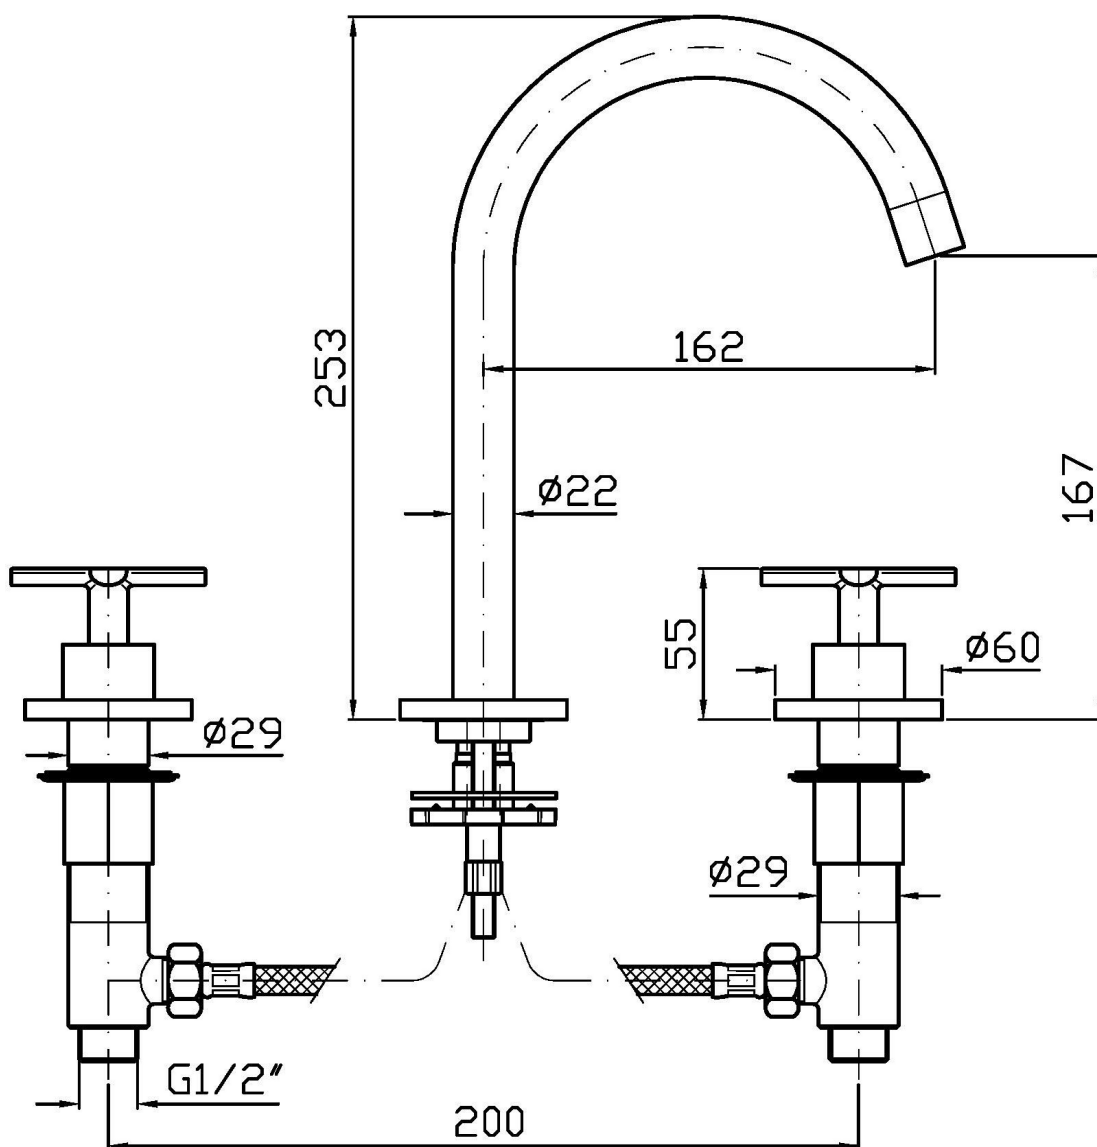

GILL

ZGL5517

Batteria lavabo a 3 fori. / 3 hole basin mixer.

Batteria lavabo a 3 fori con aeratore, flessibili di collegamento. Senza scarico.
Water Saving - portata d'acqua uguale o inferiore a 6 l/min.

3 hole basin mixer with aerator, flexible tails. Without pop-up waste.
Water Saving - water flow rate of 6 l/min or less.

Finiture / Finishes

Cromo / Chrome

C3

Nichel Spazzolato / Brushed
Nickel

C41

Oro spazzolato / Brushed Gold

N1

Nero Opaco Goffrato / Embossed
Matt Black

GILL

ZGL5517

Disegno Complessivo / Overall Drawing

GILL

ZGL5517

Portate / Flowrates (lt/min)

PRESSIONE PRESSURE	1 BAR	2 BAR	3 BAR	4 BAR	5 BAR
P1 LAVABO BASIN	2,7	3,8	4,2	4,3	4,4
P2					
P3					
P4					
P5					

GILL

ZGL5517

Pesi e Misure / Weights and Sizes

Peso (Kg) Weight (lb)	3,30 (Kg)	7,28 (lb)
Volume test (dc3) - (in3)	11,00 (dc3)	671,26 (in3)
h (mm) - (in)	90,00 (mm)	3,54 (in)
L1 (mm) - (in)	335,00 (mm)	13,19 (in)
L2 (mm) - (in)	365,00 (mm)	14,37 (in)