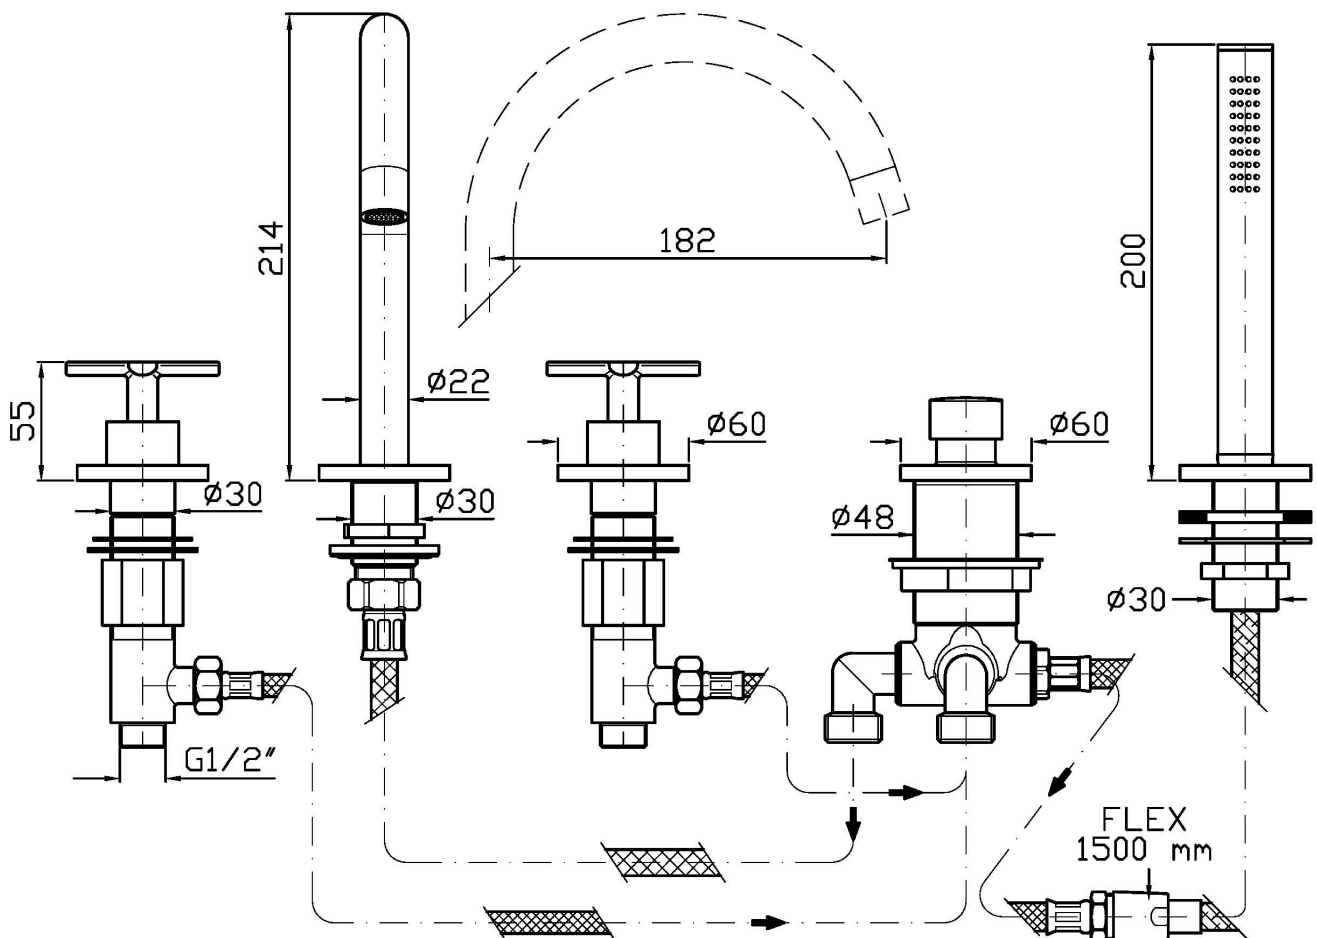

GILL

ZGL5512

Batteria bordo vasca a 5 fori. / 5 hole bath-mixer.

Batteria bordo vasca a 5 fori, doccia estraibile, flessibile da 1500mm.

5 hole bath-mixer, pull out shower, 1500mm flexible hose.

Finiture / Finishes

ZGL5512

Disegno Complessivo / Overall Drawing

GILL

ZGL5512

Portate / Flowrates (lt/min)

PRESSIONE PRESSURE	1 BAR	2 BAR	3 BAR	4 BAR	5 BAR
P1 BOCCA VASCA WALL SPOUT	9,3	13,7	17	19,8	22,1
P2 DOCCETTA HANDSHOWER	6	9	11	12	13
P3					
P4					
P5					

GILL

ZGL5512

Pesi e Misure / Weights and Sizes

Peso (Kg) Weight (lb)	0,00 (Kg)	0,00 (lb)
Volume test (dc3) - (in3)	0,00 (dc3)	0,00 (in3)
h (mm) - (in)	90,00 (mm)	3,54 (in)
L1 (mm) - (in)	335,00 (mm)	13,19 (in)
L2 (mm) - (in)	530,00 (mm)	20,87 (in)