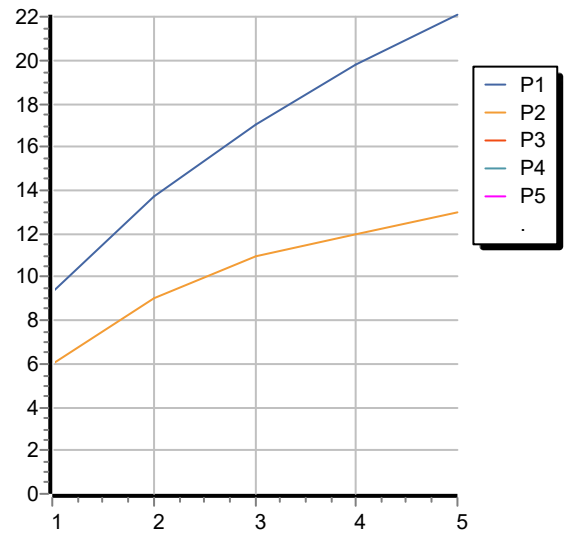

ZGL5512

Disegno Complessivo / Overall Drawing

GILL

ZGL5512

Portate / Flowrates (lt/min)

PRESSIONE PRESSURE	1 BAR	2 BAR	3 BAR	4 BAR	5 BAR
P1 BOCCA VASCA WALL SPOUT	9,3	13,7	17	19,8	22,1
P2 DOCCETTA HANDSHOWER	6	9	11	12	13
P3					
P4					
P5					

GILL

ZGL5512

Pesi e Misure / Weights and Sizes

Peso (Kg) Weight (lb)	0,00 (Kg)	0,00 (lb)
Volume test (dc3) - (in3)	0,00 (dc3)	0,00 (in3)
h (mm) - (in)	90,00 (mm)	3,54 (in)
L1 (mm) - (in)	335,00 (mm)	13,19 (in)
L2 (mm) - (in)	530,00 (mm)	20,87 (in)