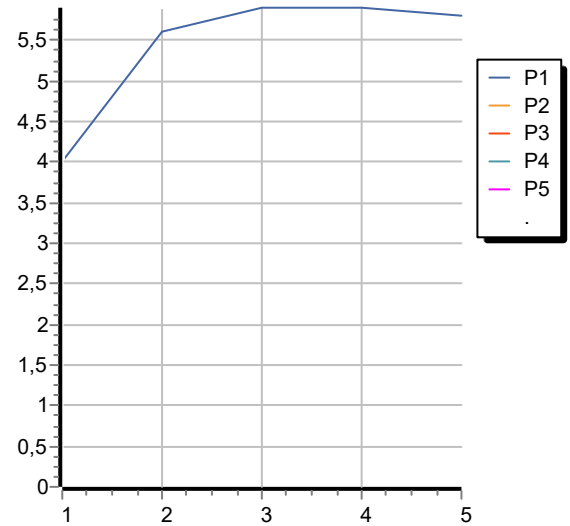

GILL

ZGL5327

Disegno Complessivo / Overall Drawing

GILL

ZGL5327

Portate / Flowrates (lt/min)

PRESSIONE PRESSURE	1 BAR	2 BAR	3 BAR	4 BAR	5 BAR
P1 BIDET BIDET	4	5,6	5,9	5,9	5,8
P2					
P3					
P4					
P5					

GILL

ZGL5327

Pesi e Misure / Weights and Sizes

Peso (Kg) Weight (lb)	2,50 (Kg)	5,51 (lb)
Volume test (dc3) - (in3)	7,50 (dc3)	457,68 (in3)
h (mm) - (in)	90,00 (mm)	3,54 (in)
L1 (mm) - (in)	250,00 (mm)	9,84 (in)
L2 (mm) - (in)	333,00 (mm)	13,11 (in)