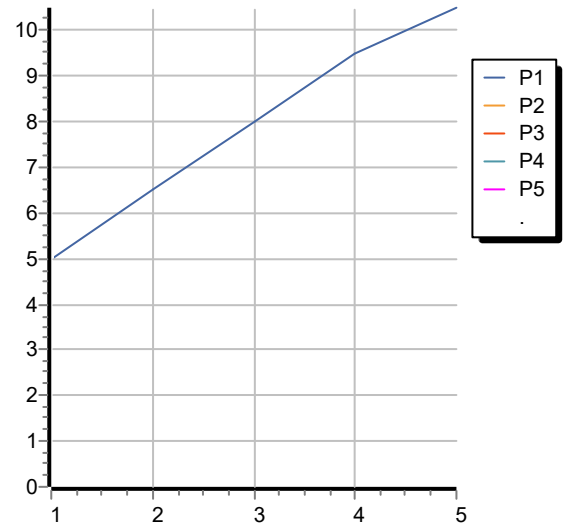

Portate / Flowrates (lt/min)

PRESSIONE PRESSURE	1 BAR	2 BAR	3 BAR	4 BAR	5 BAR
LAVELLO SINK	5	6,5	8	9,5	10,5
P1					
P2					
P3					
P4					
P5					

KITCHEN

ZGL369

Pesi e Misure / Weights and Sizes

Peso (Kg) Weight (lb)	2,70 (Kg)	5,95 (lb)
Volume test (dc3) - (in3)	3,32 (dc3)	202,60 (in3)
h (mm) - (in)	93,00 (mm)	3,66 (in)
L1 (mm) - (in)	162,00 (mm)	6,38 (in)
L2 (mm) - (in)	220,00 (mm)	8,66 (in)