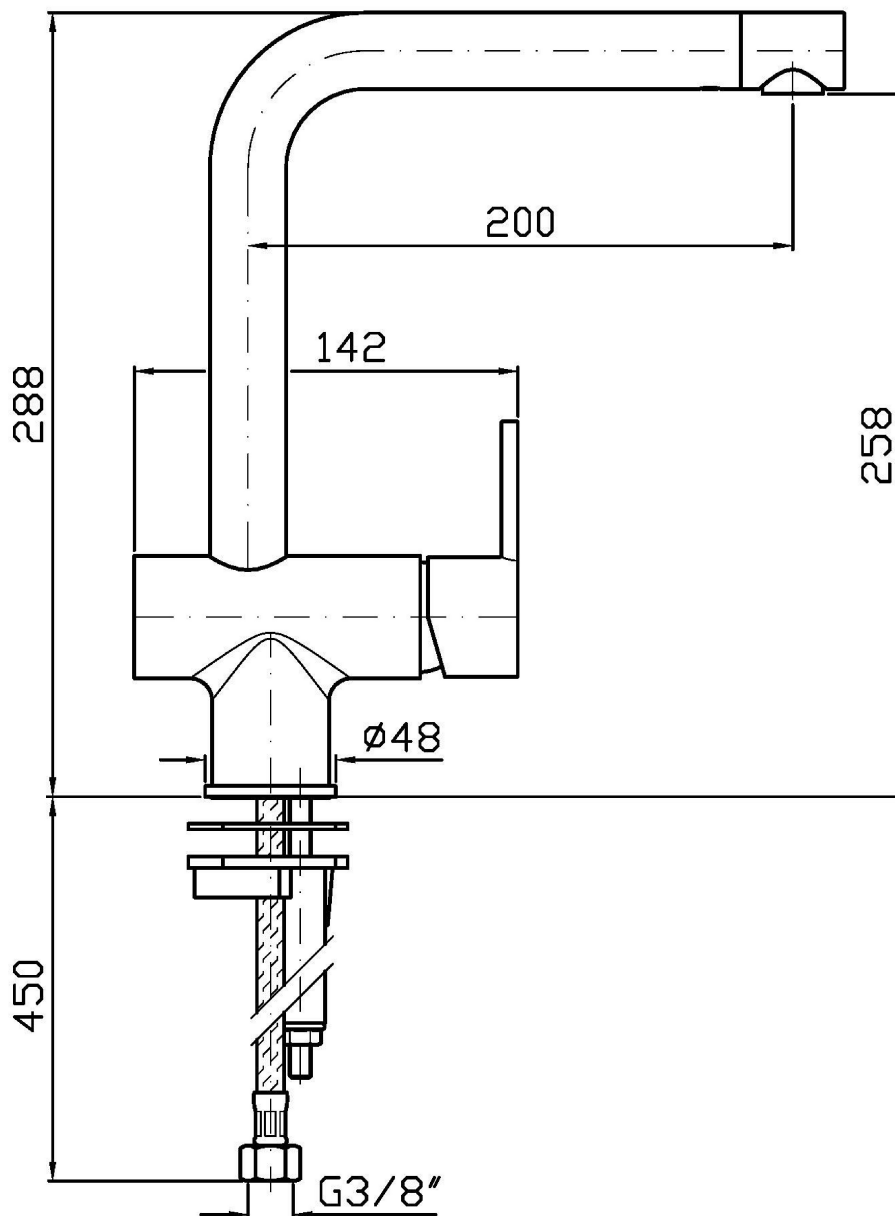

KITCHEN

ZGL369

Disegno Complessivo / Overall Drawing