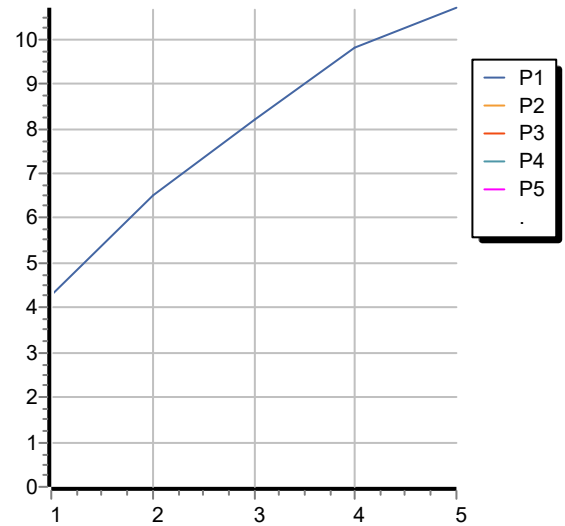

## KITCHEN

ZGL367

Portate / Flowrates (lt/min)

PRESSIONE PRESSURE	1 BAR	2 BAR	3 BAR	4 BAR	5 BAR
ELLO CON DOCETTA (GETI SINK WITH SPRAY (JET2)	4,3	6,5	8,2	9,8	10,7
P2					
P3					
P4					
P5					