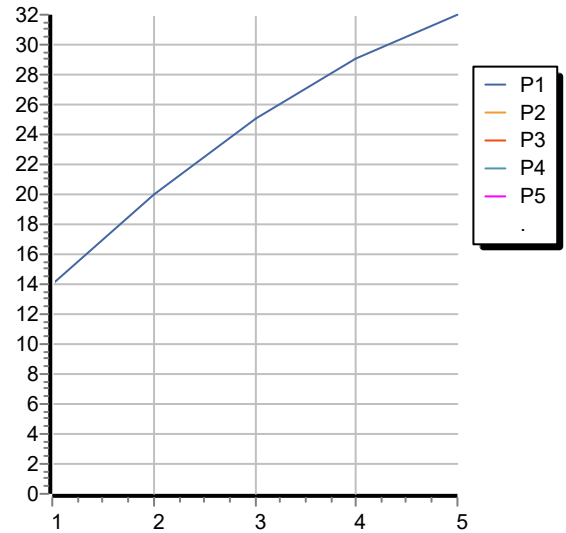

## GILL

ZGL122

Portate / Flowrates (lt/min)

PRESSIONE PRESSURE	1 BAR	2 BAR	3 BAR	4 BAR	5 BAR
USCITA PRIMARIA PRIMARY OUTLET P1	14	20	25	29	32
P2					
P3					
P4					
P5					