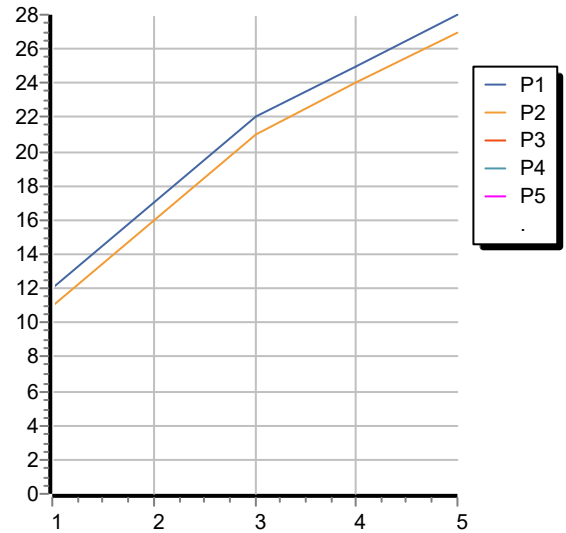

GILL

ZGL096

Portate / Flowrates (lt/min)

PRESSIONE PRESSURE	1 BAR	2 BAR	3 BAR	4 BAR	5 BAR
USCITA PRIMARIA PRIMARY OUTLET <i>P1</i>	12	17	22	25	28
USCITA SECONDARIA SECONDARY OUTLET <i>P2</i>	11	16	21	24	27
<i>P3</i>					
<i>P4</i>					
<i>P5</i>					

GILL

ZGL096

Pesi e Misure / Weights and Sizes

Peso (Kg) Weight (lb)	3,20 (Kg)	7,05 (lb)
Volume test (dc3) - (in3)	7,50 (dc3)	457,68 (in3)
h (mm) - (in)	90,00 (mm)	3,54 (in)
L1 (mm) - (in)	250,00 (mm)	9,84 (in)
L2 (mm) - (in)	333,00 (mm)	13,11 (in)