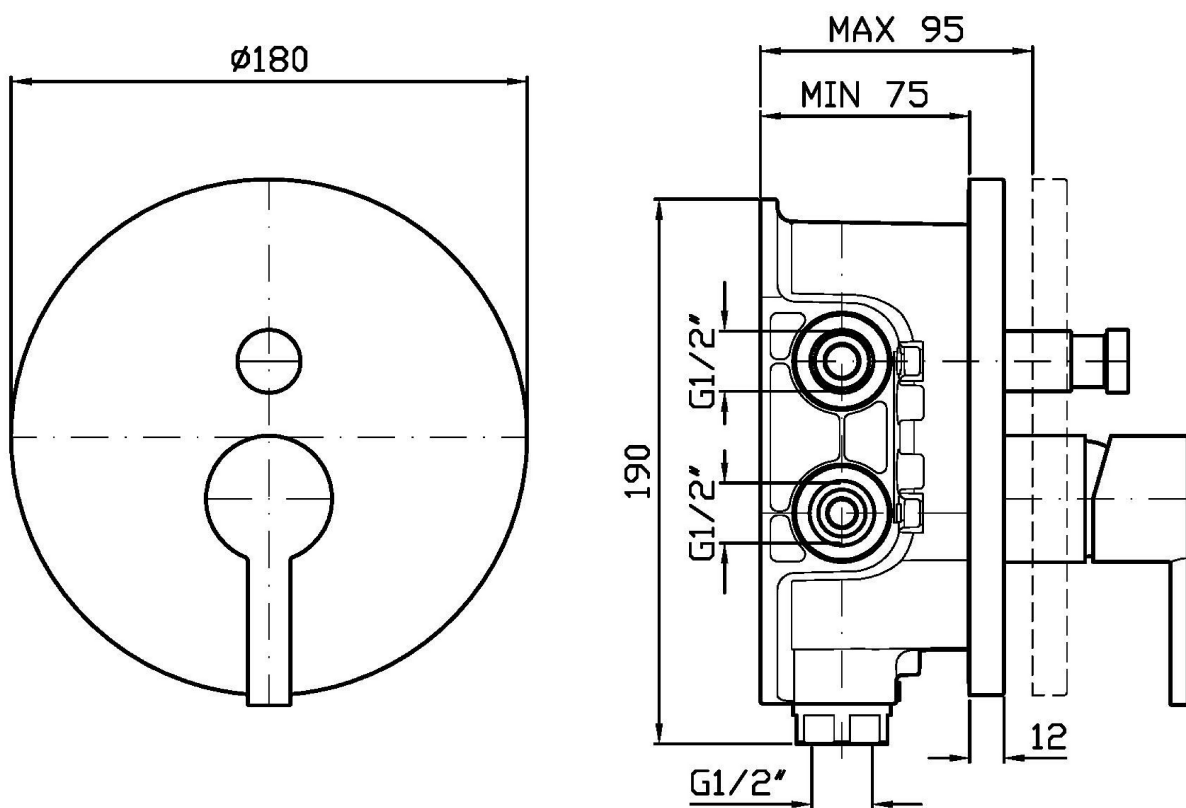

GILL

ZGL096

Disegno Complessivo / Overall Drawing