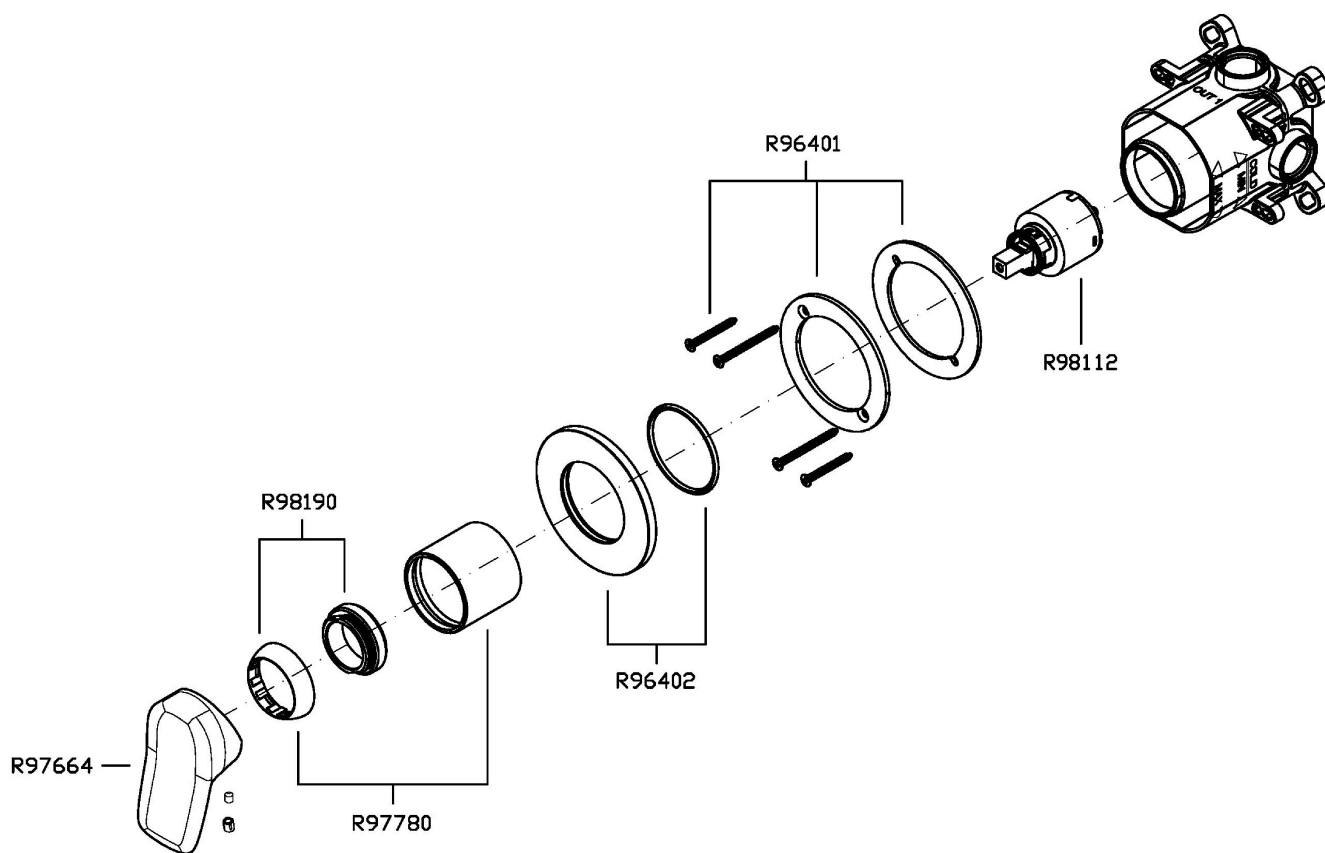

BRIM

ZBR780

Esplosi / Exploded