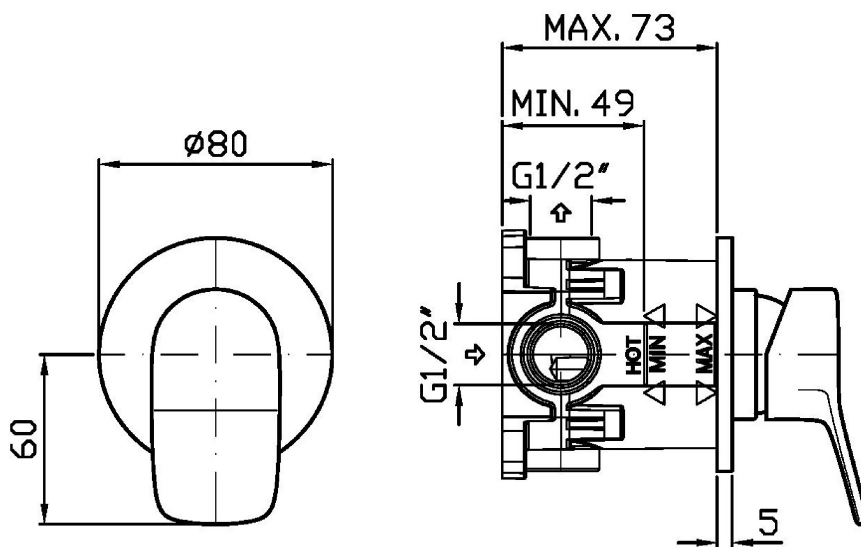

BRIM

ZBR780

Disegno Complessivo / Overall Drawing