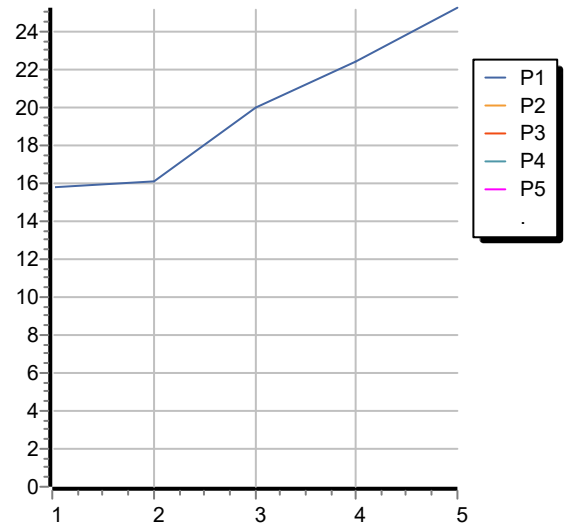

Portate / Flowrates (lt/min)

PRESSIONE PRESSURE	1 BAR	2 BAR	3 BAR	4 BAR	5 BAR
USCITA PRIMARIA PRIMARY OUTLET P1	15,8	16,1	20	22,5	25,3
P2					
P3					
P4					
P5					

BRIM

ZBR780

Pesi e Misure / Weights and Sizes

Peso (Kg) Weight (lb)	0,50 (Kg)	1,10 (lb)
Volume test (dc3) - (in3)	1,21 (dc3)	73,84 (in3)
h (mm) - (in)	73,00 (mm)	2,87 (in)
L1 (mm) - (in)	127,00 (mm)	5,00 (in)
L2 (mm) - (in)	130,00 (mm)	5,12 (in)