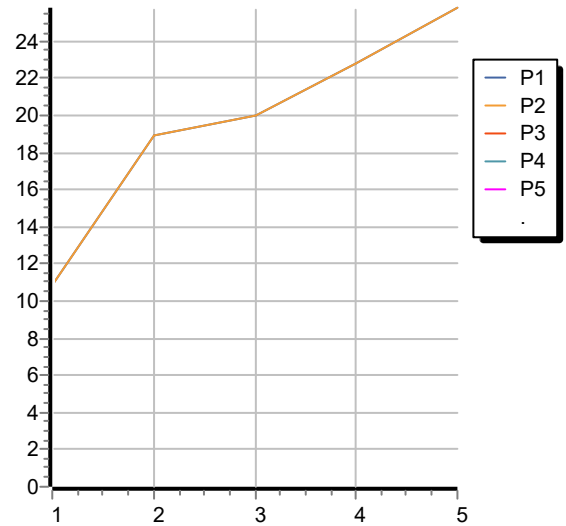

## BRIM

ZBR778

Portate / Flowrates (lt/min)

PRESSIONE PRESSURE	1 BAR	2 BAR	3 BAR	4 BAR	5 BAR
USCITA PRIMARIA PRIMARY OUTLET <i>P1</i>	10,9	18,9	20	22,8	25,8
USCITA SECONDARIA SECONDARY OUTLET <i>P2</i>	10,9	18,9	20	22,8	25,8
<i>P3</i>					
<i>P4</i>					
<i>P5</i>					