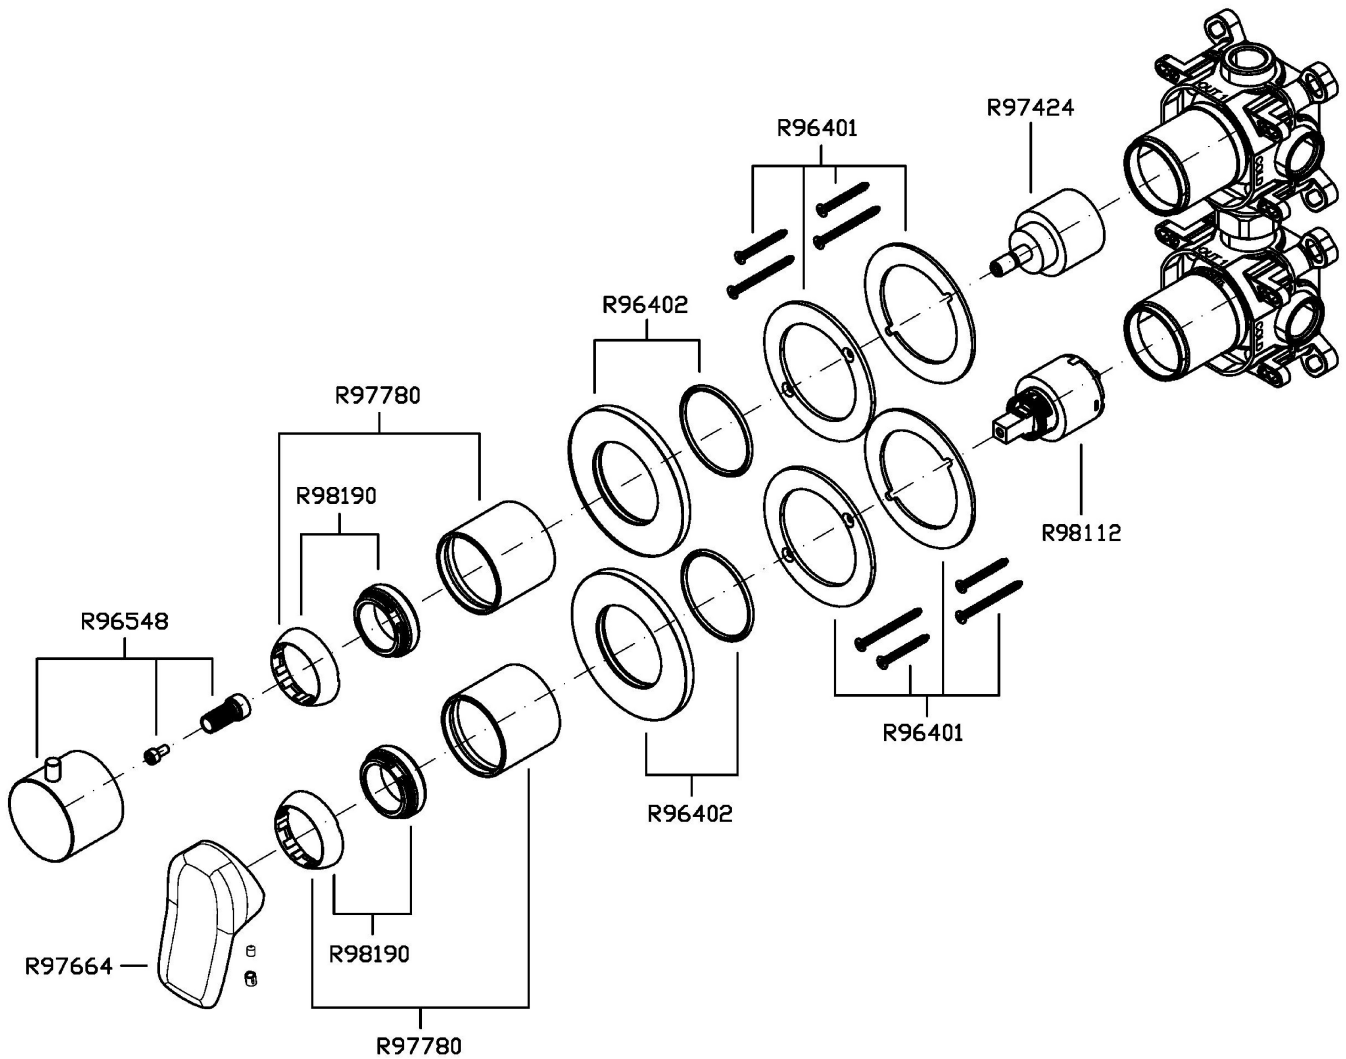

## BRIM

ZBR778

Miscelatore monocomando vasca-doccia incasso. / Built-in single lever bath-shower mixer.

Miscelatore monocomando vasca-doccia incasso con deviatore a 2 vie a rotazione.

Built-in single lever bath-shower mixer with 2 way rotation diverter.

## BRIM

ZBR778

Disegno Complessivo / Overall Drawing

## BRIM

ZBR778

Portate / Flowrates (lt/min)

PRESSIONE PRESSURE	1 BAR	2 BAR	3 BAR	4 BAR	5 BAR
USCITA PRIMARIA PRIMARY OUTLET <i>P1</i>	10,9	18,9	20	22,8	25,8
USCITA SECONDARIA SECONDARY OUTLET <i>P2</i>	10,9	18,9	20	22,8	25,8
<i>P3</i>					
<i>P4</i>					
<i>P5</i>					

## BRIM

ZBR778

Pesi e Misure / Weights and Sizes

Peso ( Kg ) Weight ( lb )	0,90 ( Kg )	1,98 ( lb )
Volume test ( dc3 ) - ( in3 )	3,32 ( dc3 )	202,60 ( in3 )
h ( mm ) - ( in )	93,00 ( mm )	3,66 ( in )
L1 ( mm ) - ( in )	162,00 ( mm )	6,38 ( in )
L2 ( mm ) - ( in )	220,00 ( mm )	8,66 ( in )