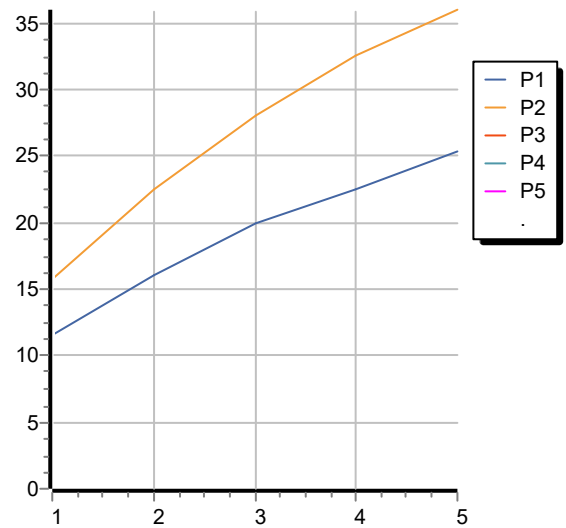

## BRIM

ZBR776

Portate / Flowrates (lt/min)

PRESSIONE PRESSURE	1 BAR	2 BAR	3 BAR	4 BAR	5 BAR
USCITA PRIMARIA PRIMARY OUTLET <i>P1</i>	11,6	16,1	20	22,5	25,3
USCITA SECONDARIA SECONDARY OUTLET <i>P2</i>	15,8	22,5	28	32,5	36
<i>P3</i>					
<i>P4</i>					
<i>P5</i>					