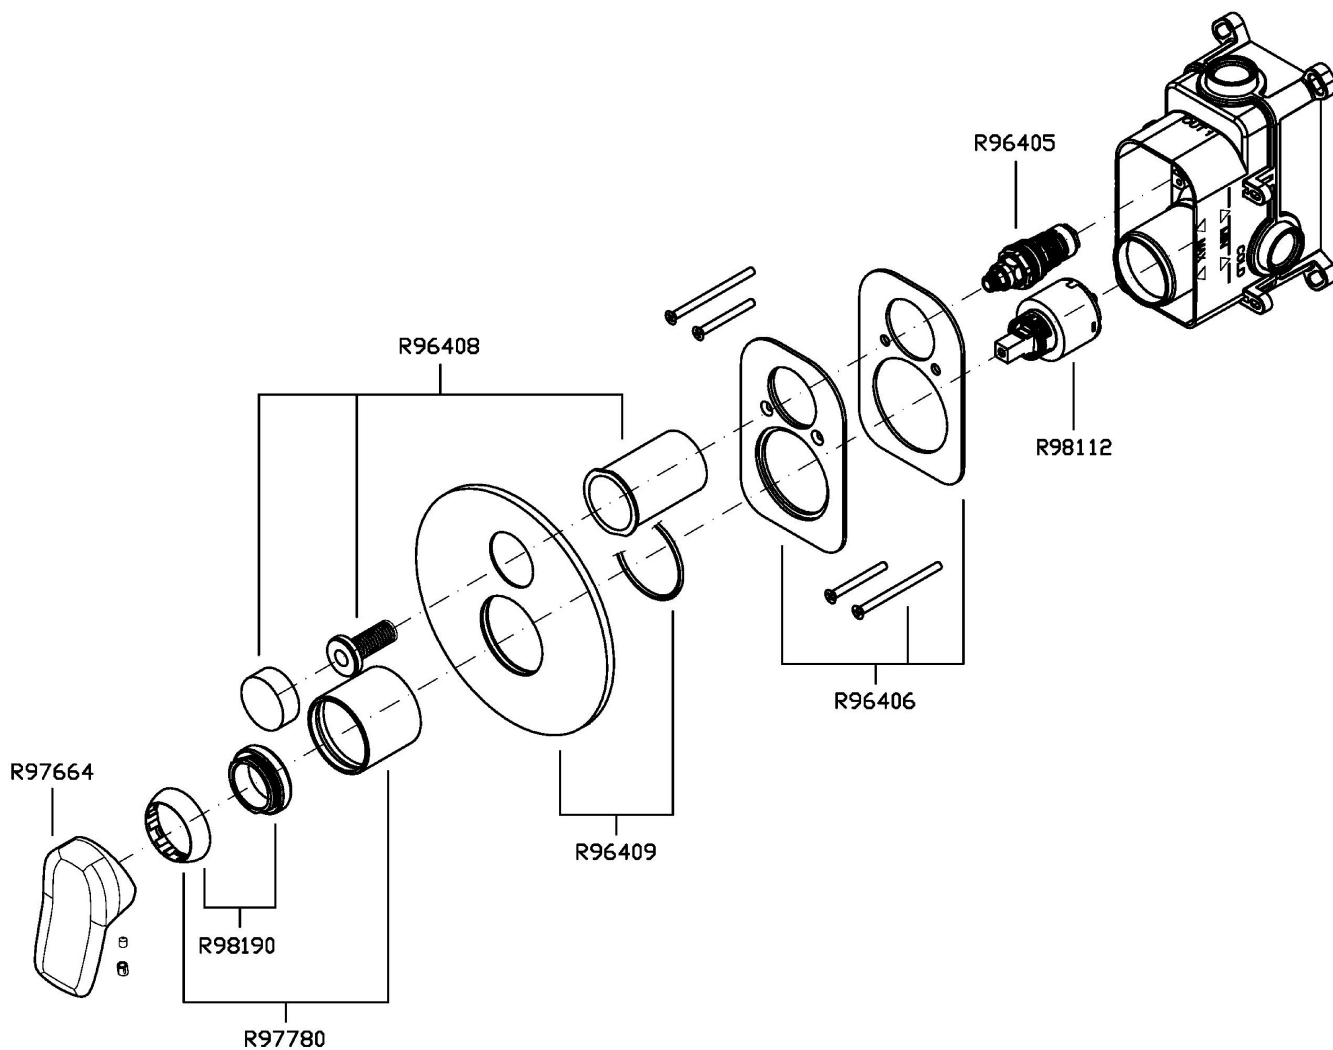

## BRIM

ZBR776

Miscelatore monocomando vasca-doccia incasso. / Built-in single lever bath-shower mixer.

Miscelatore monocomando vasca-doccia incasso con deviatore a pulsante.

Built-in single lever bath-shower mixer with push-button diverter.

## BRIM

ZBR776

Disegno Complessivo / Overall Drawing

## BRIM

ZBR776

Portate / Flowrates (lt/min)

PRESSIONE PRESSURE	1 BAR	2 BAR	3 BAR	4 BAR	5 BAR
USCITA PRIMARIA PRIMARY OUTLET <i>P1</i>	11,6	16,1	20	22,5	25,3
USCITA SECONDARIA SECONDARY OUTLET <i>P2</i>	15,8	22,5	28	32,5	36
<i>P3</i>					
<i>P4</i>					
<i>P5</i>					

## BRIM

ZBR776

Pesi e Misure / Weights and Sizes

Peso ( Kg ) Weight ( lb )	0,71 ( Kg )	1,57 ( lb )
Volume test ( dc3 ) - ( in3 )	3,32 ( dc3 )	202,60 ( in3 )
h ( mm ) - ( in )	93,00 ( mm )	3,66 ( in )
L1 ( mm ) - ( in )	162,00 ( mm )	6,38 ( in )
L2 ( mm ) - ( in )	220,00 ( mm )	8,66 ( in )