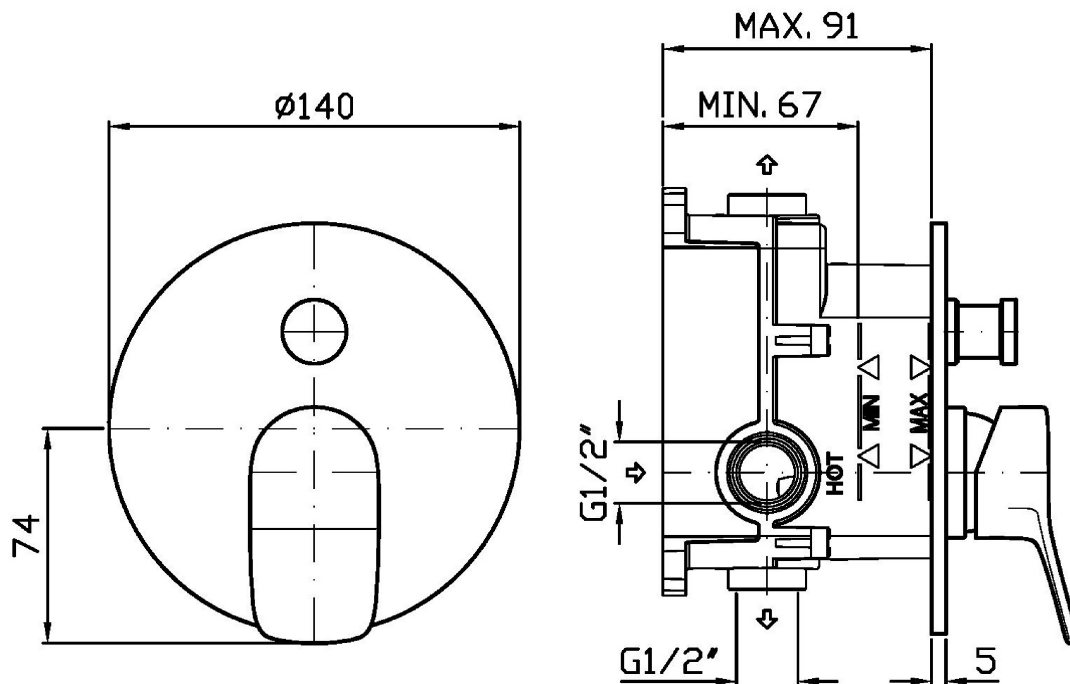

BRIM

ZBR775

Disegno Complessivo / Overall Drawing