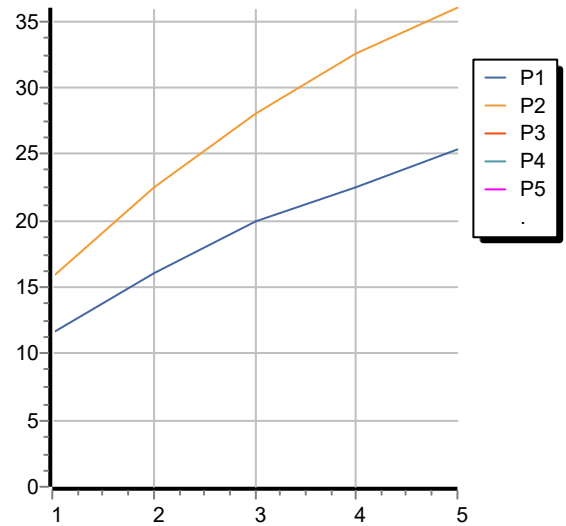

Esplosi / Exploded

BRIM

ZBR775

Portate / Flowrates (lt/min)

PRESSIONE PRESSURE	1 BAR	2 BAR	3 BAR	4 BAR	5 BAR
USCITA PRIMARIA PRIMARY OUTLET <i>P1</i>	11,6	16,1	20	22,5	25,3
USCITA SECONDARIA SECONDARY OUTLET <i>P2</i>	15,8	22,5	28	32,5	36
<i>P3</i>					
<i>P4</i>					
<i>P5</i>					

BRIM

ZBR775

Pesi e Misure / Weights and Sizes

Peso (Kg) Weight (lb)	0,71 (Kg)	1,57 (lb)
Volume test (dc3) - (in3)	3,32 (dc3)	202,60 (in3)
h (mm) - (in)	93,00 (mm)	3,66 (in)
L1 (mm) - (in)	162,00 (mm)	6,38 (in)
L2 (mm) - (in)	220,00 (mm)	8,66 (in)