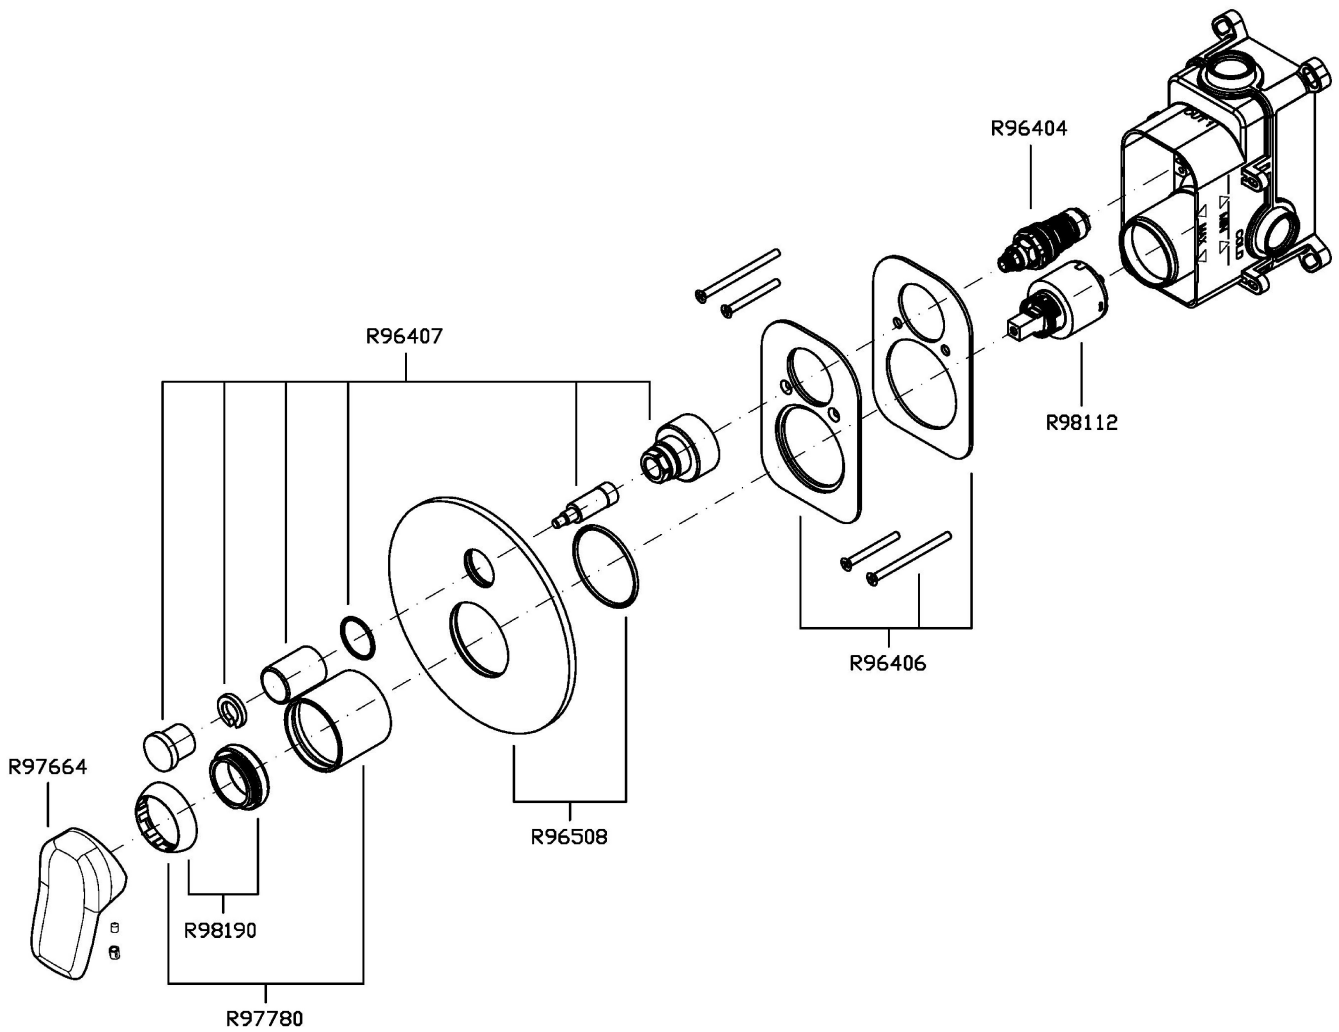

BRIM

ZBR775

Miscelatore monocomando vasca-doccia incasso. / Built-in single lever bath-shower mixer.

Miscelatore monocomando vasca-doccia incasso con deviatore automatico.

Built-in single lever bath-shower mixer with automatic diverter.

Esplosi / Exploded

BRIM

ZBR775

Portate / Flowrates (lt/min)

PRESSIONE PRESSURE	1 BAR	2 BAR	3 BAR	4 BAR	5 BAR
USCITA PRIMARIA PRIMARY OUTLET <i>P1</i>	11,6	16,1	20	22,5	25,3
USCITA SECONDARIA SECONDARY OUTLET <i>P2</i>	15,8	22,5	28	32,5	36
<i>P3</i>					
<i>P4</i>					
<i>P5</i>					

BRIM

ZBR775

Pesi e Misure / Weights and Sizes

Peso (Kg) Weight (lb)	0,71 (Kg)	1,57 (lb)
Volume test (dc3) - (in3)	3,32 (dc3)	202,60 (in3)
h (mm) - (in)	93,00 (mm)	3,66 (in)
L1 (mm) - (in)	162,00 (mm)	6,38 (in)
L2 (mm) - (in)	220,00 (mm)	8,66 (in)