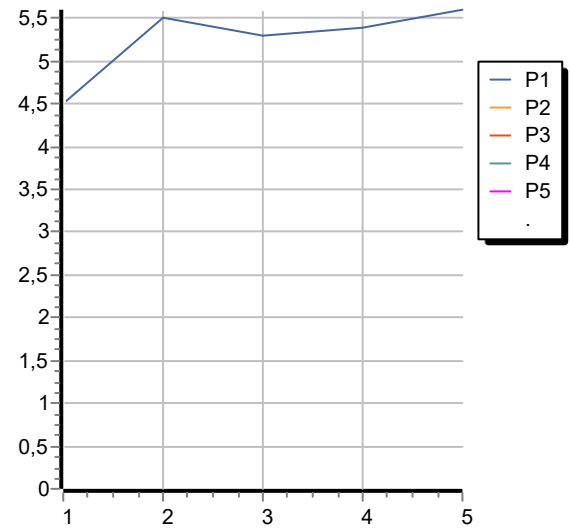

Disegno Complessivo / Overall Drawing

BRIM

ZBR675

Esplosi / Exploded

BRIM

ZBR675

Portate / Flowrates (lt/min)

PRESSIONE PRESSURE	1 BAR	2 BAR	3 BAR	4 BAR	5 BAR
P1 LAVABO BASIN	4,5	5,5	5,3	5,4	5,6
P2					
P3					
P4					
P5					

BRIM

ZBR675

Pesi e Misure / Weights and Sizes

Peso (Kg) Weight (lb)	1,11 (Kg)	2,45 (lb)
Volume test (dc3) - (in3)	4,05 (dc3)	247,15 (in3)
h (mm) - (in)	70,00 (mm)	2,76 (in)
L1 (mm) - (in)	150,00 (mm)	5,91 (in)
L2 (mm) - (in)	385,00 (mm)	15,16 (in)