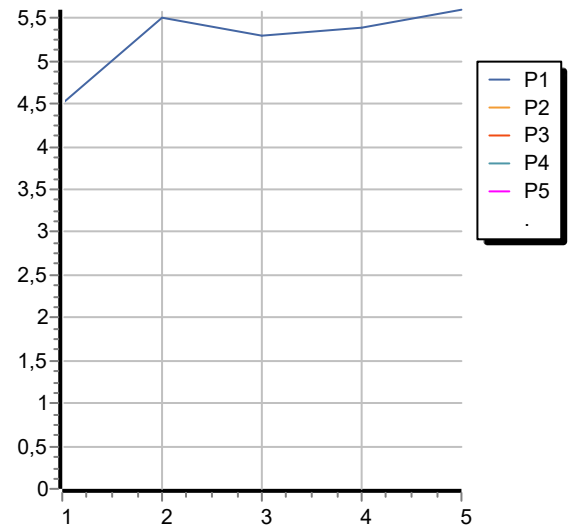

BRIM

ZBR674

Esplosi / Exploded

BRIM

ZBR674

Portate / Flowrates (lt/min)

PRESSIONE PRESSURE	1 BAR	2 BAR	3 BAR	4 BAR	5 BAR
P1 LAVABO BASIN	4,5	5,5	5,3	5,4	5,6
P2					
P3					
P4					
P5					

BRIM

ZBR674

Pesi e Misure / Weights and Sizes

Peso (Kg) Weight (lb)	1,22 (Kg)	2,69 (lb)
Volume test (dc3) - (in3)	4,05 (dc3)	247,15 (in3)
h (mm) - (in)	70,00 (mm)	2,76 (in)
L1 (mm) - (in)	150,00 (mm)	5,91 (in)
L2 (mm) - (in)	385,00 (mm)	15,16 (in)