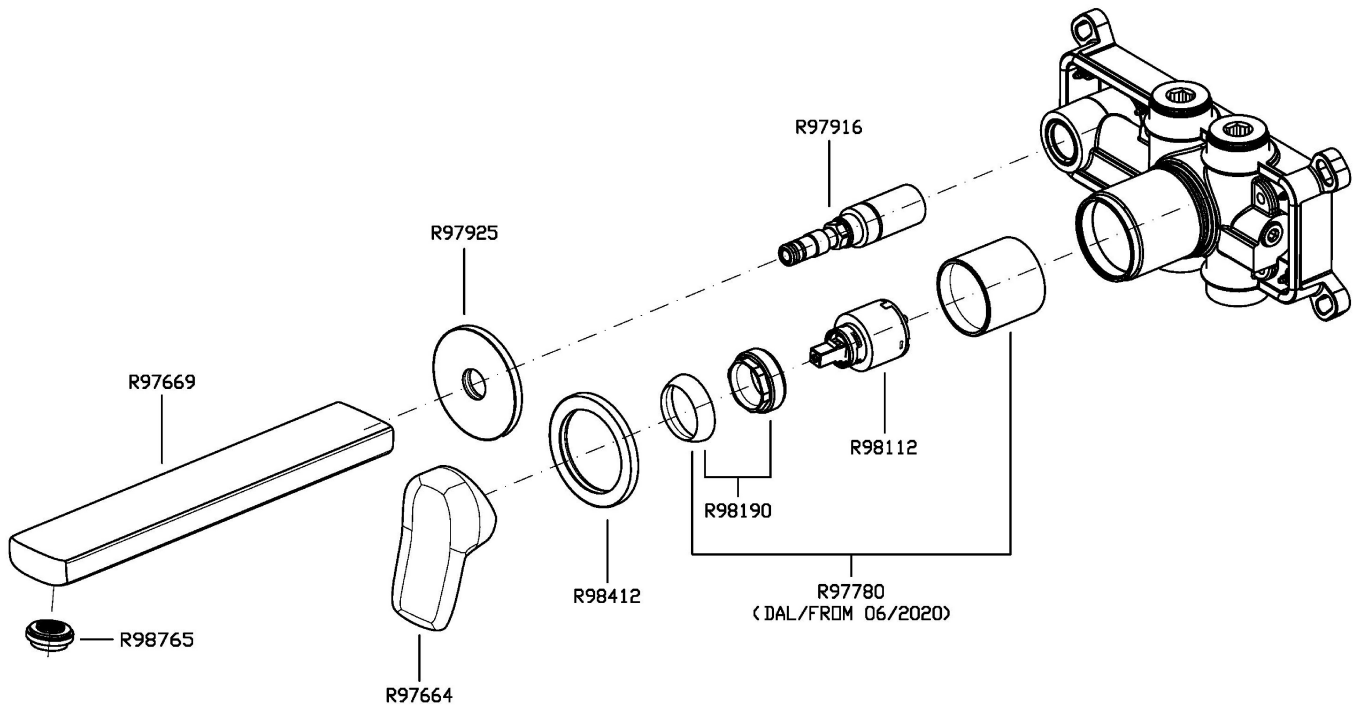

BRIM

ZBR674

Miscelatore monocomando incasso lavabo. / 2 hole built-in single lever basin mixer.

Miscelatore monocomando incasso lavabo, due fori con aeratore. Lunghezza bocca 225 mm.
Water Saving - portata d'acqua uguale o inferiore a 6 l/min.

2 hole built-in single lever basin mixer with aerator. Spout projection 225 mm.
Water Saving - water flow rate of 6 l/min or less.

R96720

Parte incasso / Built-in part

BRIM

ZBR674

Finiture / Finishes

Cromo / Chrome

BRIM

ZBR674

Esplosi / Exploded

BRIM

ZBR674

Portate / Flowrates (lt/min)

PRESSIONE PRESSURE	1 BAR	2 BAR	3 BAR	4 BAR	5 BAR
P1 LAVABO BASIN	4,5	5,5	5,3	5,4	5,6
P2					
P3					
P4					
P5					

BRIM

ZBR674

Pesi e Misure / Weights and Sizes

Peso (Kg) Weight (lb)	1,22 (Kg)	2,69 (lb)
Volume test (dc3) - (in3)	4,05 (dc3)	247,15 (in3)
h (mm) - (in)	70,00 (mm)	2,76 (in)
L1 (mm) - (in)	150,00 (mm)	5,91 (in)
L2 (mm) - (in)	385,00 (mm)	15,16 (in)