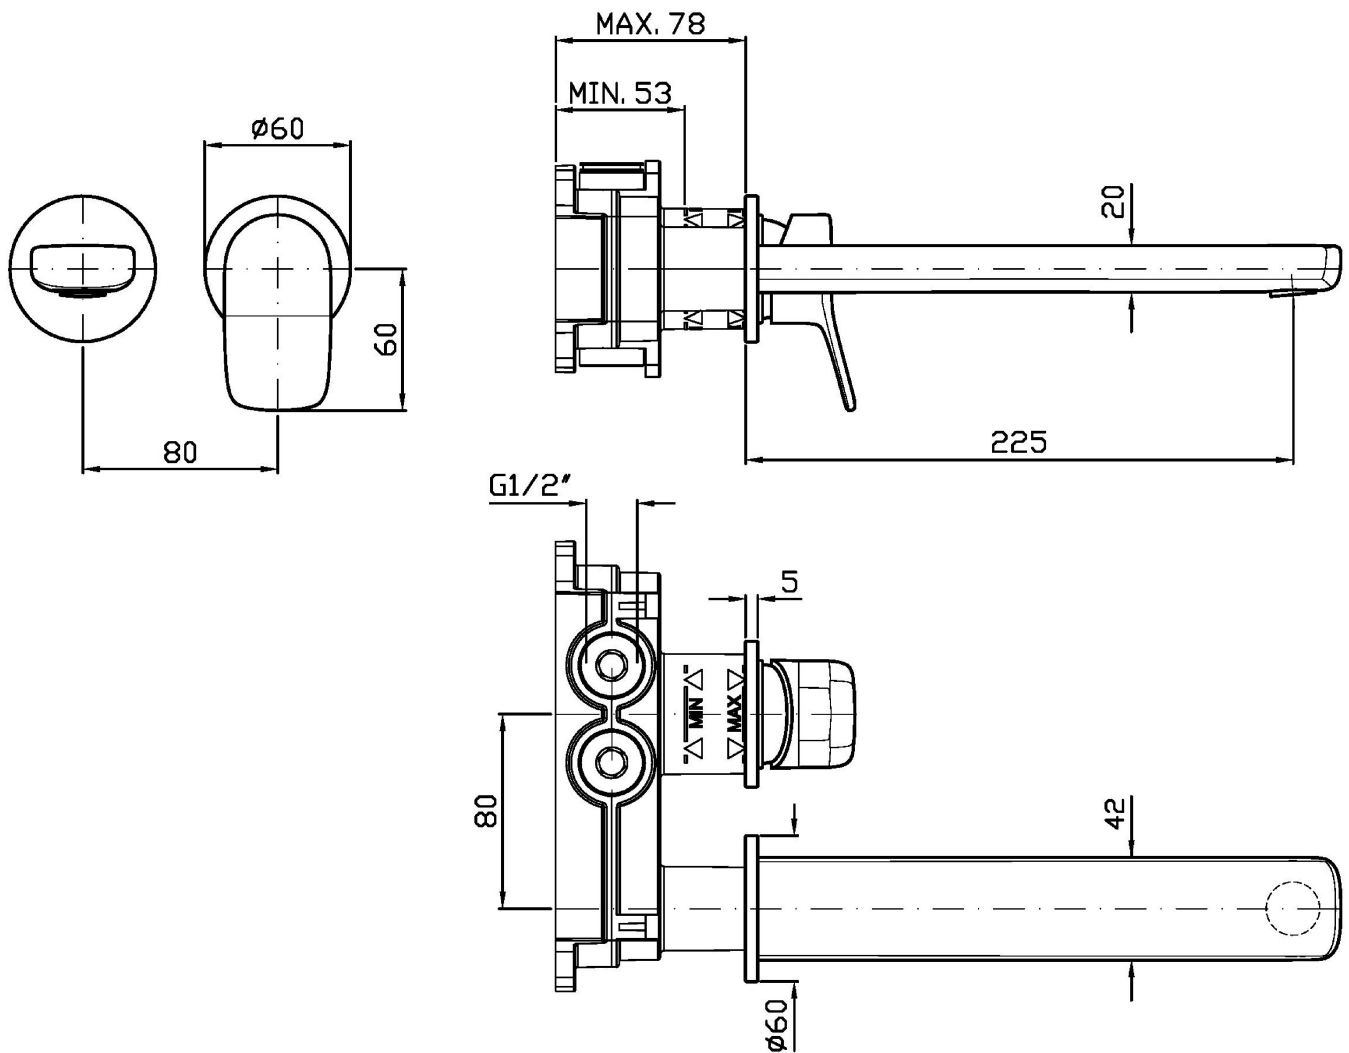

BRIM

ZBR674

Miscelatore monocomando incasso lavabo. / 2 hole built-in single lever basin mixer.

Miscelatore monocomando incasso lavabo, due fori con aeratore. Lunghezza bocca 225 mm.
Water Saving - portata d'acqua uguale o inferiore a 6 l/min.

2 hole built-in single lever basin mixer with aerator. Spout projection 225 mm.
Water Saving - water flow rate of 6 l/min or less.

R96720

Parte incasso / Built-in part

BRIM

ZBR674

Finiture / Finishes

Cromo / Chrome

BRIM

ZBR674

Esplosi / Exploded

BRIM

ZBR674

Portate / Flowrates (lt/min)

PRESSIONE PRESSURE	1 BAR	2 BAR	3 BAR	4 BAR	5 BAR
P1 LAVABO BASIN	4,5	5,5	5,3	5,4	5,6
P2					
P3					
P4					
P5					

BRIM

ZBR674

Pesi e Misure / Weights and Sizes

Peso (Kg) Weight (lb)	1,22 (Kg)	2,69 (lb)
Volume test (dc3) - (in3)	4,05 (dc3)	247,15 (in3)
h (mm) - (in)	70,00 (mm)	2,76 (in)
L1 (mm) - (in)	150,00 (mm)	5,91 (in)
L2 (mm) - (in)	385,00 (mm)	15,16 (in)