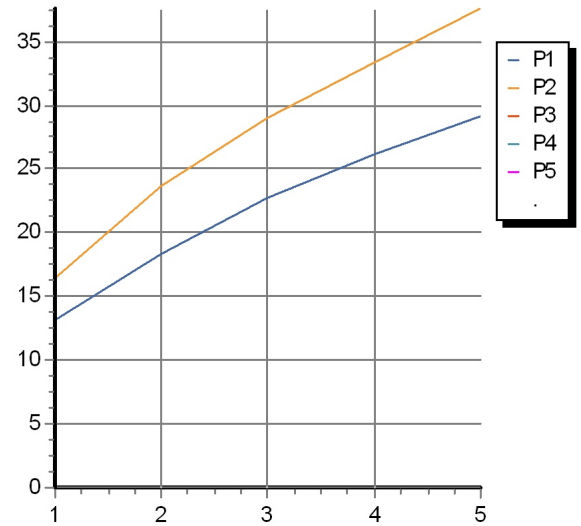

### ZBR664 Portate / Flowrates (lt/min)

PRESSIONE PRESSURE	1 BAR	2 BAR	3 BAR	4 BAR	5 BAR
1 RUBINETTO APERTO <i>P1</i>	13,2	18,4	22,7	26,2	29,2
2 RUBINETTI APERTI 2 TAPS OPENED <i>P2</i>	16,5	23,6	29	33,3	37,6
<i>P3</i>					
<i>P4</i>					
<i>P5</i>					