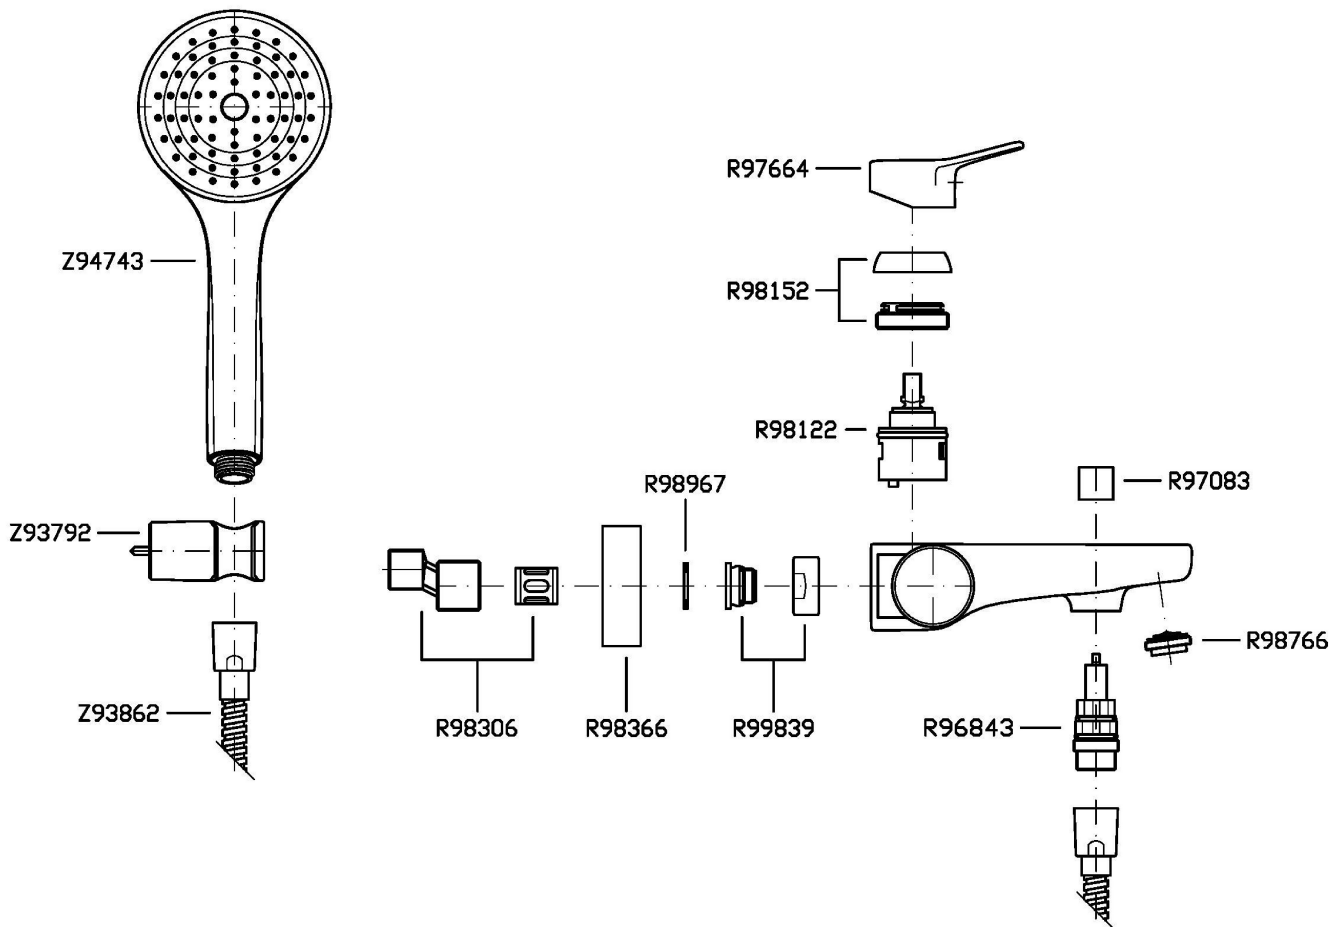

## BRIM

ZBR490

Miscelatore monocomando esterno vasca-doccia. / Exposed single lever bath-shower mixer.

Miscelatore monocomando esterno vasca-doccia, con deviatore, aeratore, completo doccia.

Exposed single lever bath-shower mixer with diverter, aerator, handshower set.

## BRIM

ZBR490

Disegno Complessivo / Overall Drawing

## BRIM

ZBR490

Portate / Flowrates (lt/min)

PRESSIONE PRESSURE	1 BAR	2 BAR	3 BAR	4 BAR	5 BAR
P1 BOCCA VASCA WALL SPOUT	11	15,8	19,2	22,3	25
P2 DOCCETTA HANDSHOWER	5,7	7,6	8,6	8,9	9
P3					
P4					
P5					

## BRIM

ZBR490

Pesi e Misure / Weights and Sizes

Peso ( Kg ) Weight ( lb )	2,60 ( Kg )	5,73 ( lb )
Volume test ( dc3 ) - ( in3 )	6,61 ( dc3 )	403,37 ( in3 )
h ( mm ) - ( in )	143,00 ( mm )	5,63 ( in )
L1 ( mm ) - ( in )	195,00 ( mm )	7,68 ( in )
L2 ( mm ) - ( in )	237,00 ( mm )	9,33 ( in )