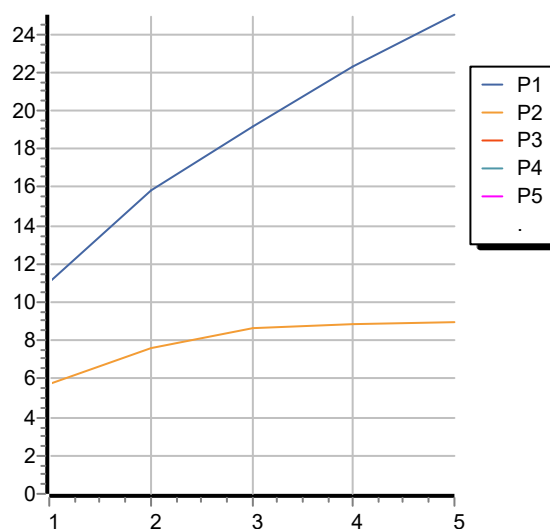

## BRIM

ZBR490

Portate / Flowrates (lt/min)

PRESSIONE PRESSURE	1 BAR	2 BAR	3 BAR	4 BAR	5 BAR
P1 BOCCA VASCA WALL SPOUT	11	15,8	19,2	22,3	25
P2 DOCCETTA HANDSHOWER	5,7	7,6	8,6	8,9	9
P3					
P4					
P5					

## BRIM

ZBR490

Pesi e Misure / Weights and Sizes

Peso ( Kg ) Weight ( lb )	2,60 ( Kg )	5,73 ( lb )
Volume test ( dc3 ) - ( in3 )	6,61 ( dc3 )	403,37 ( in3 )
h ( mm ) - ( in )	143,00 ( mm )	5,63 ( in )
L1 ( mm ) - ( in )	195,00 ( mm )	7,68 ( in )
L2 ( mm ) - ( in )	237,00 ( mm )	9,33 ( in )