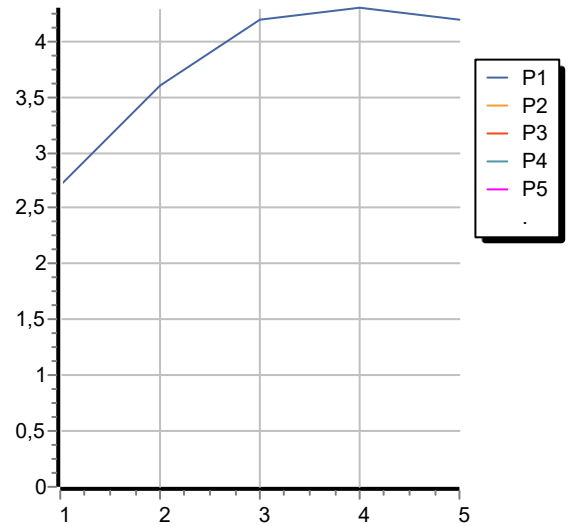

Portate / Flowrates (lt/min)

PRESSIONE PRESSURE	1 BAR	2 BAR	3 BAR	4 BAR	5 BAR
P1 BIDET BIDET	2,7	3,6	4,2	4,3	4,2
P2					
P3					
P4					
P5					

BRIM

ZBR384

Pesi e Misure / Weights and Sizes

Peso (Kg) Weight (lb)	1,35 (Kg)	2,98 (lb)
Volume test (dc3) - (in3)	4,05 (dc3)	247,15 (in3)
h (mm) - (in)	70,00 (mm)	2,76 (in)
L1 (mm) - (in)	150,00 (mm)	5,91 (in)
L2 (mm) - (in)	385,00 (mm)	15,16 (in)