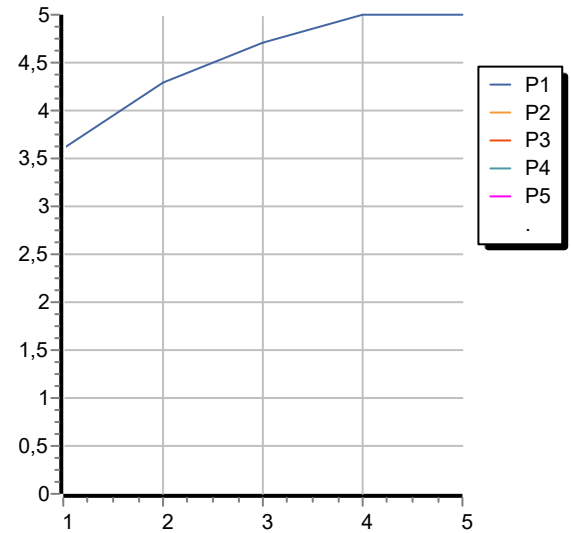

## BRIM

ZBR383

Portate / Flowrates (lt/min)

PRESSIONE PRESSURE	1 BAR	2 BAR	3 BAR	4 BAR	5 BAR
P1 LAVABO BASIN	3,6	4,3	4,7	5	5
P2					
P3					
P4					
P5					