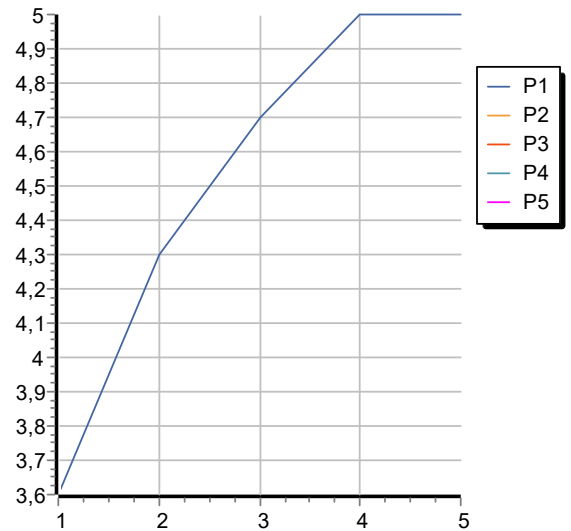

Disegno Complessivo / Overall Drawing

BRIM

ZBR382

Esplosi / Exploded

BRIM

ZBR382

Portate / Flowrates (lt/min)

PRESSIONE PRESSURE	1 BAR	2 BAR	3 BAR	4 BAR	5 BAR
P1 LAVABO BASIN	3,6	4,3	4,7	5	5
P2					
P3					
P4					
P5					

BRIM

ZBR382

Pesi e Misure / Weights and Sizes

Peso (Kg) Weight (lb)	2,20 (Kg)	4,85 (lb)
Volume test (dc3) - (in3)	7,50 (dc3)	457,68 (in3)
h (mm) - (in)	90,00 (mm)	3,54 (in)
L1 (mm) - (in)	250,00 (mm)	9,84 (in)
L2 (mm) - (in)	333,00 (mm)	13,11 (in)