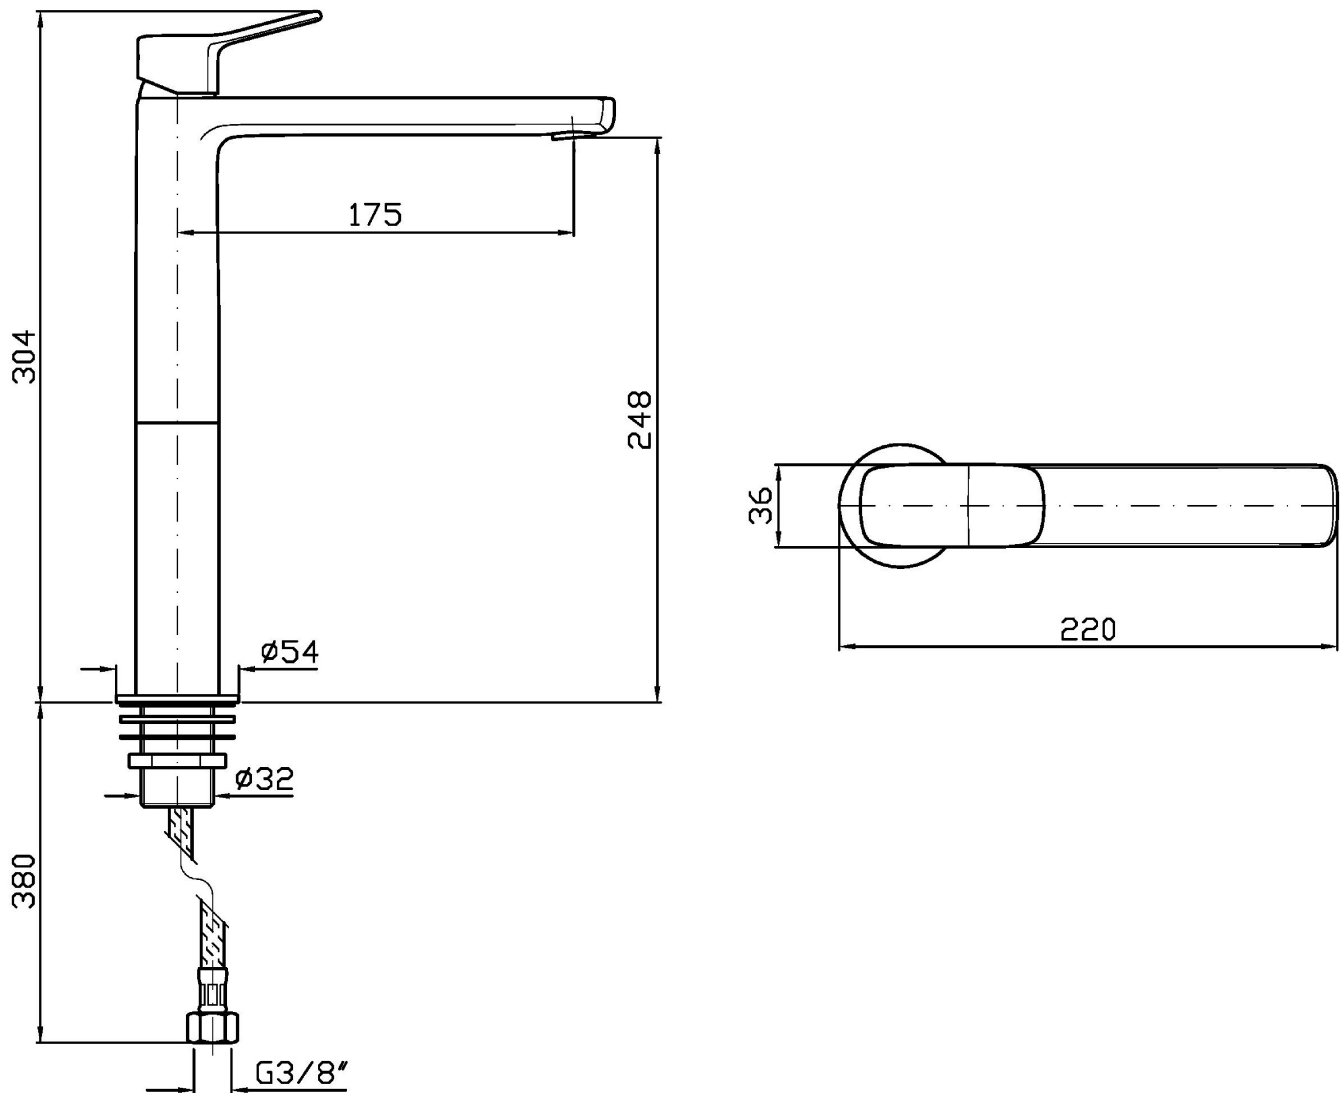

Disegno Complessivo / Overall Drawing

BRIM

ZBR382

Esplosi / Exploded

BRIM

ZBR382

Portate / Flowrates (lt/min)

PRESSIONE PRESSURE	1 BAR	2 BAR	3 BAR	4 BAR	5 BAR
P1 LAVABO BASIN	3,6	4,3	4,7	5	5
P2					
P3					
P4					
P5					

BRIM

ZBR382

Pesi e Misure / Weights and Sizes

Peso (Kg) Weight (lb)	2,20 (Kg)	4,85 (lb)
Volume test (dc3) - (in3)	7,50 (dc3)	457,68 (in3)
h (mm) - (in)	90,00 (mm)	3,54 (in)
L1 (mm) - (in)	250,00 (mm)	9,84 (in)
L2 (mm) - (in)	333,00 (mm)	13,11 (in)