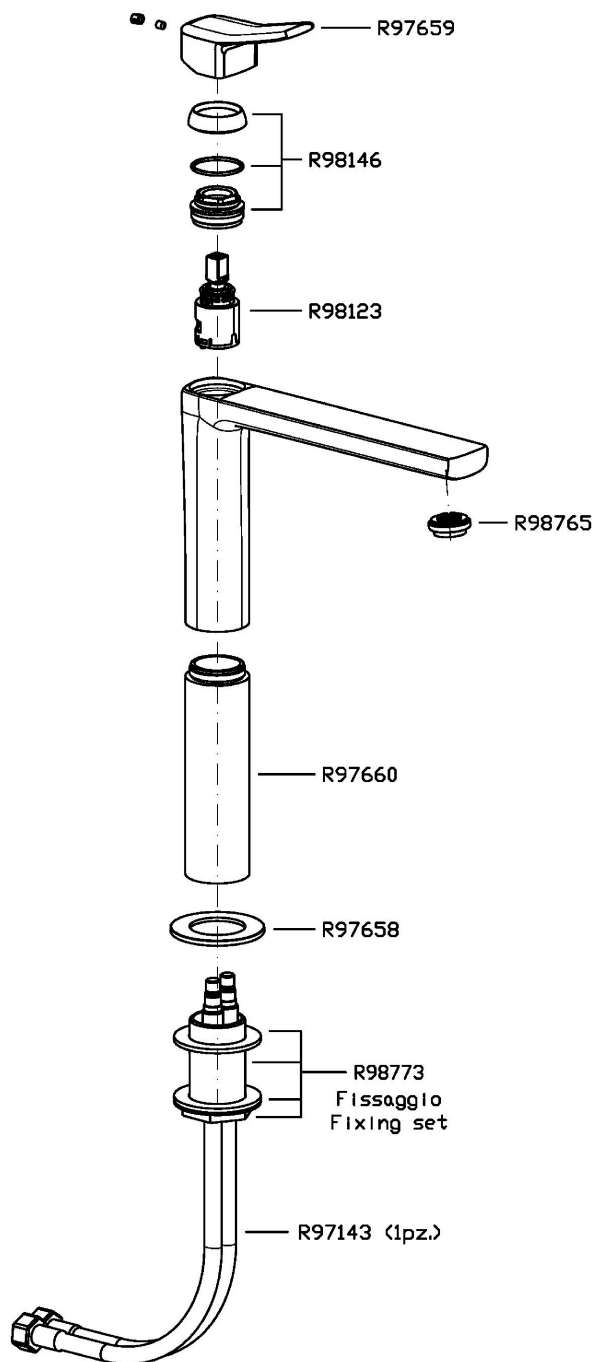

Disegno Complessivo / Overall Drawing

BRIM

ZBR382

Esplosi / Exploded

BRIM

ZBR382

Portate / Flowrates (lt/min)

PRESSIONE PRESSURE	1 BAR	2 BAR	3 BAR	4 BAR	5 BAR
P1 LAVABO BASIN	3,6	4,3	4,7	5	5
P2					
P3					
P4					
P5					

BRIM

ZBR382

Pesi e Misure / Weights and Sizes

Peso (Kg) Weight (lb)	2,20 (Kg)	4,85 (lb)
Volume test (dc3) - (in3)	7,50 (dc3)	457,68 (in3)
h (mm) - (in)	90,00 (mm)	3,54 (in)
L1 (mm) - (in)	250,00 (mm)	9,84 (in)
L2 (mm) - (in)	333,00 (mm)	13,11 (in)