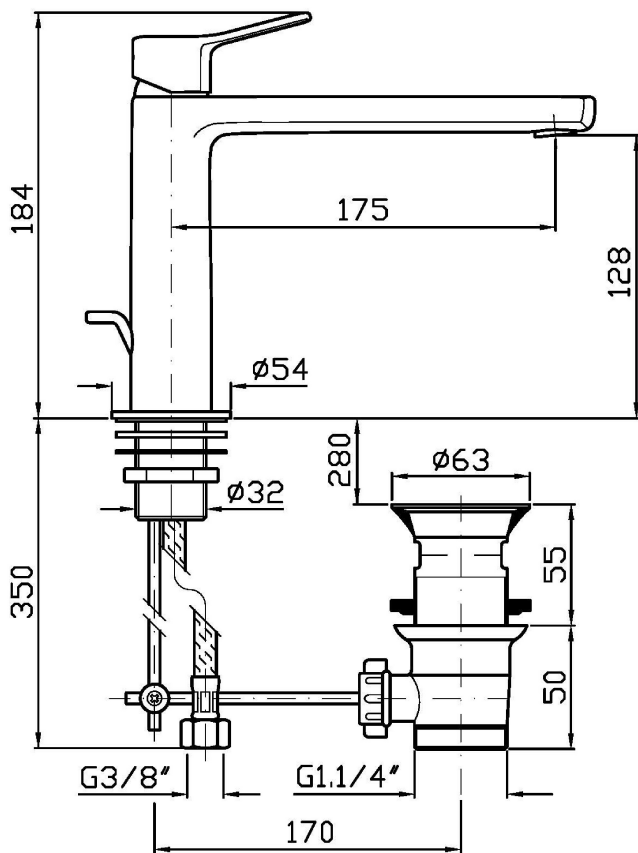

BRIM

ZBR380

Disegno Complessivo / Overall Drawing