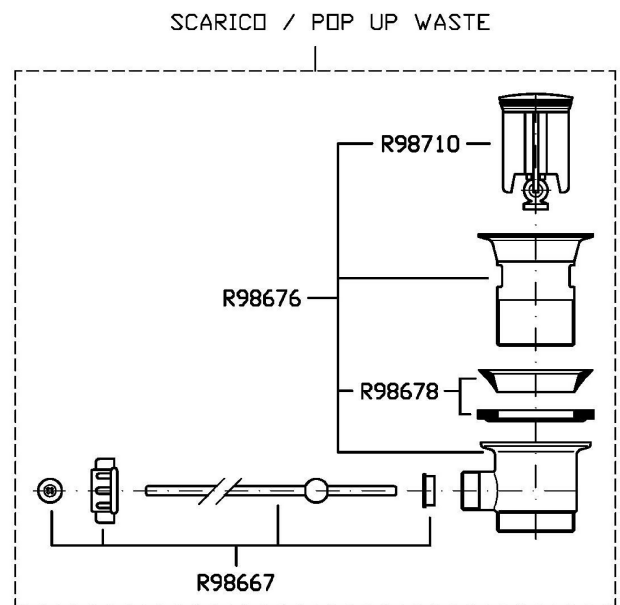

BRIM

ZBR380

Miscelatore monocomando lavabo, con bocca prolungata. / Single lever basin mixer with extended spout.

Miscelatore monocomando lavabo con bocca prolungata, aeratore, scarico da 1¼", flessibili di collegamento.
Water Saving - portata d'acqua uguale o inferiore a 6 l/min.

Single lever basin mixer with extended spout, aerator, 1¼" pop-up waste, flexible tails.
Water Saving - water flow rate of 6 l/min or less.

Finiture / Finishes

Cromo / Chrome

C3
Nickel Spazzolato / Brushed
Nickel

N1
Nero Opaco Goffrato / Embossed
Matt Black

BRIM

ZBR380

Disegno Complessivo / Overall Drawing

BRIM

ZBR380

Esplosi / Exploded

BRIM

ZBR380

Portate / Flowrates (lt/min)

PRESSIONE PRESSURE	1 BAR	2 BAR	3 BAR	4 BAR	5 BAR
P1 LAVABO BASIN	3,6	4,3	4,7	5	5
P2					
P3					
P4					
P5					

BRIM

ZBR380

Pesi e Misure / Weights and Sizes

Peso (Kg) Weight (lb)	2,02 (Kg)	4,45 (lb)
Volume test (dc3) - (in3)	7,50 (dc3)	457,68 (in3)
h (mm) - (in)	90,00 (mm)	3,54 (in)
L1 (mm) - (in)	250,00 (mm)	9,84 (in)
L2 (mm) - (in)	333,00 (mm)	13,11 (in)