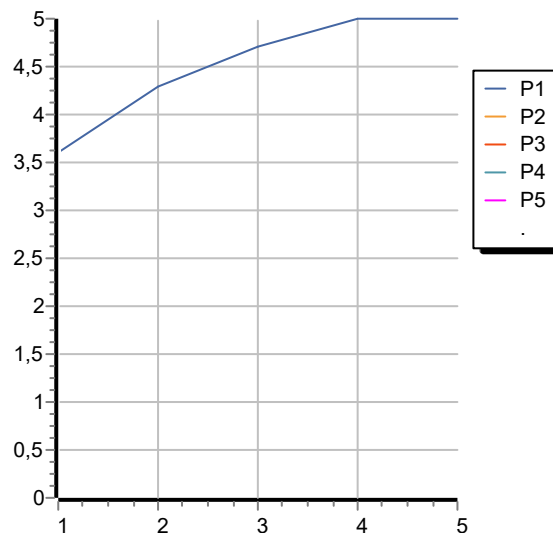

ZBR380

Portate / Flowrates (lt/min)

PRESSIONE PRESSURE	1 BAR	2 BAR	3 BAR	4 BAR	5 BAR
P1 LAVABO BASIN	3,6	4,3	4,7	5	5
P2					
P3					
P4					
P5					

BRIM

ZBR380

Pesi e Misure / Weights and Sizes

Peso (Kg) Weight (lb)	2,02 (Kg)	4,45 (lb)
Volume test (dc3) - (in3)	7,50 (dc3)	457,68 (in3)
h (mm) - (in)	90,00 (mm)	3,54 (in)
L1 (mm) - (in)	250,00 (mm)	9,84 (in)
L2 (mm) - (in)	333,00 (mm)	13,11 (in)