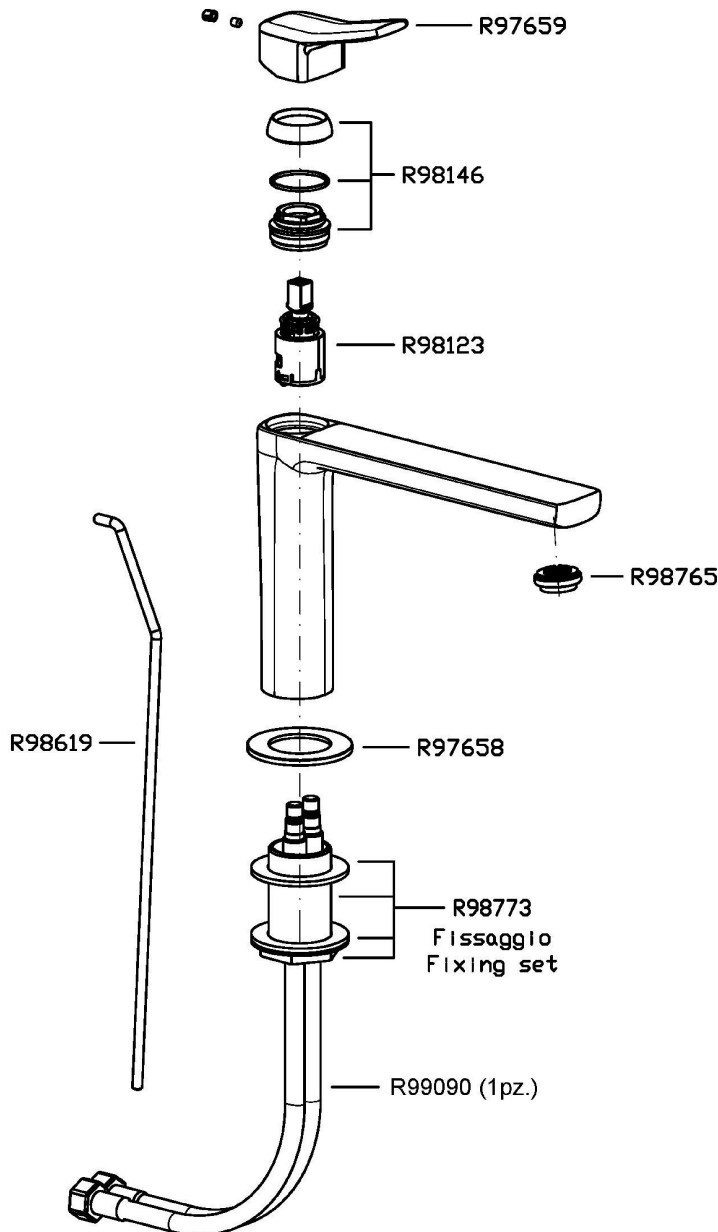

BRIM

ZBR380

Miscelatore monocomando lavabo, con bocca prolungata. / Single lever basin mixer with extended spout.

Miscelatore monocomando lavabo con bocca prolungata, aeratore, scarico da 1¼", flessibili di collegamento.
Water Saving - portata d'acqua uguale o inferiore a 6 l/min.

Single lever basin mixer with extended spout, aerator, 1¼" pop-up waste, flexible tails.
Water Saving - water flow rate of 6 l/min or less.

Finiture / Finishes

Cromo / Chrome

C3
Nickel Spazzolato / Brushed
Nickel

N1
Nero Opaco Goffrato / Embossed
Matt Black

BRIM

ZBR380

Disegno Complessivo / Overall Drawing

BRIM

ZBR380

Esplosi / Exploded

BRIM

ZBR380

Portate / Flowrates (lt/min)

PRESSIONE PRESSURE	1 BAR	2 BAR	3 BAR	4 BAR	5 BAR
P1 LAVABO BASIN	3,6	4,3	4,7	5	5
P2					
P3					
P4					
P5					

BRIM

ZBR380

Pesi e Misure / Weights and Sizes

Peso (Kg) Weight (lb)	2,02 (Kg)	4,45 (lb)
Volume test (dc3) - (in3)	7,50 (dc3)	457,68 (in3)
h (mm) - (in)	90,00 (mm)	3,54 (in)
L1 (mm) - (in)	250,00 (mm)	9,84 (in)
L2 (mm) - (in)	333,00 (mm)	13,11 (in)