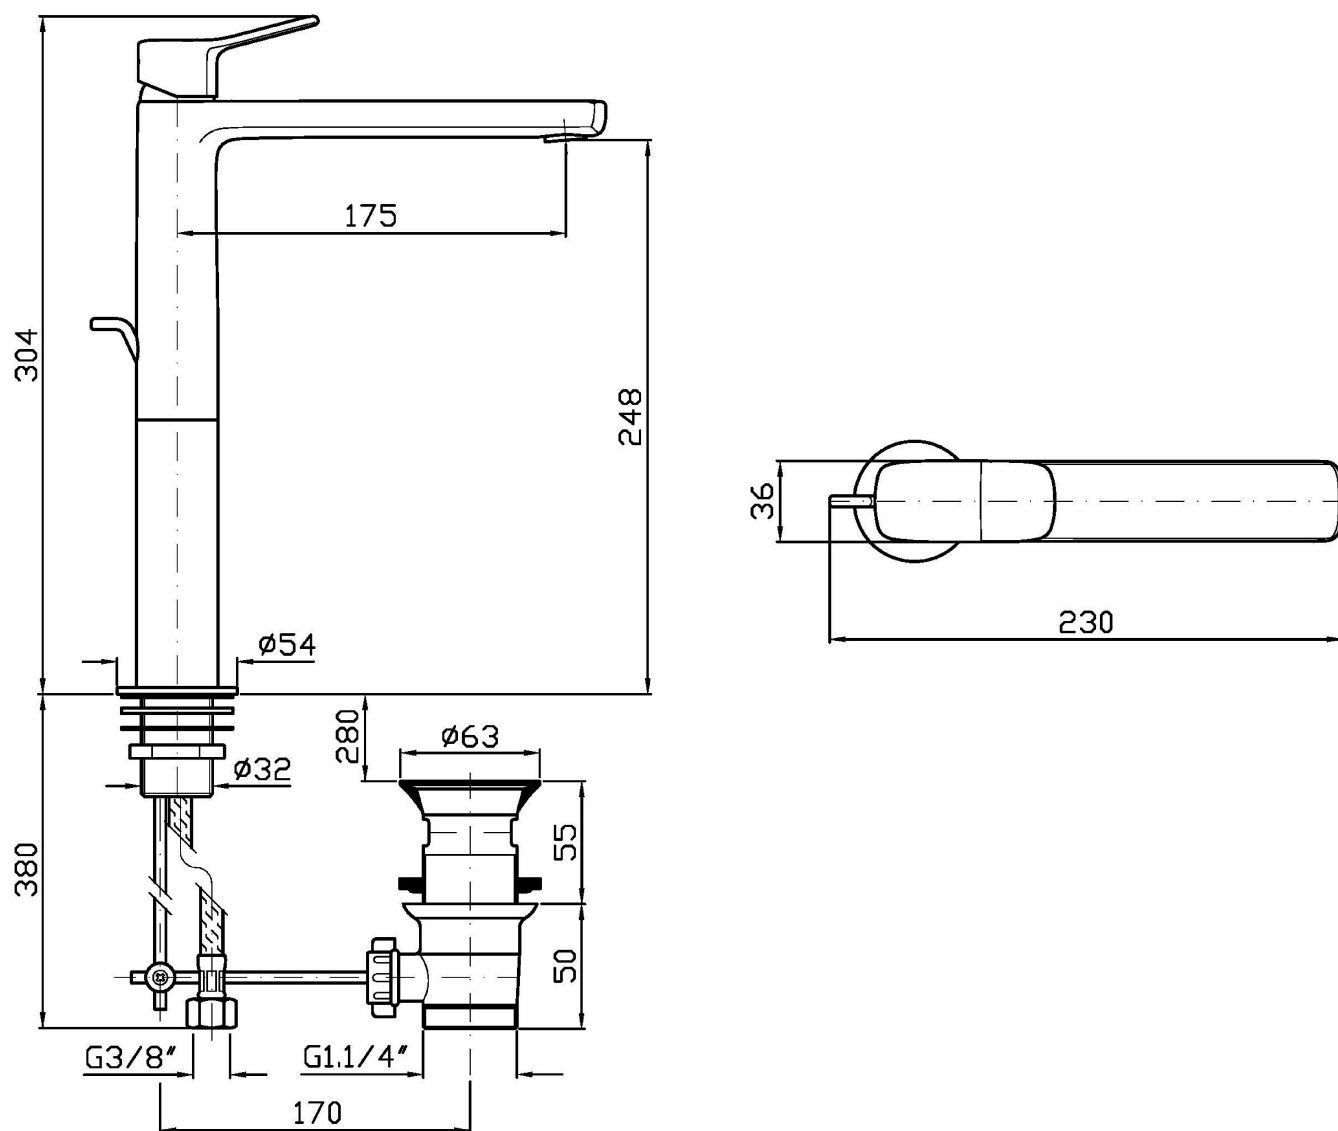

BRIM

ZBR309

Disegno Complessivo / Overall Drawing