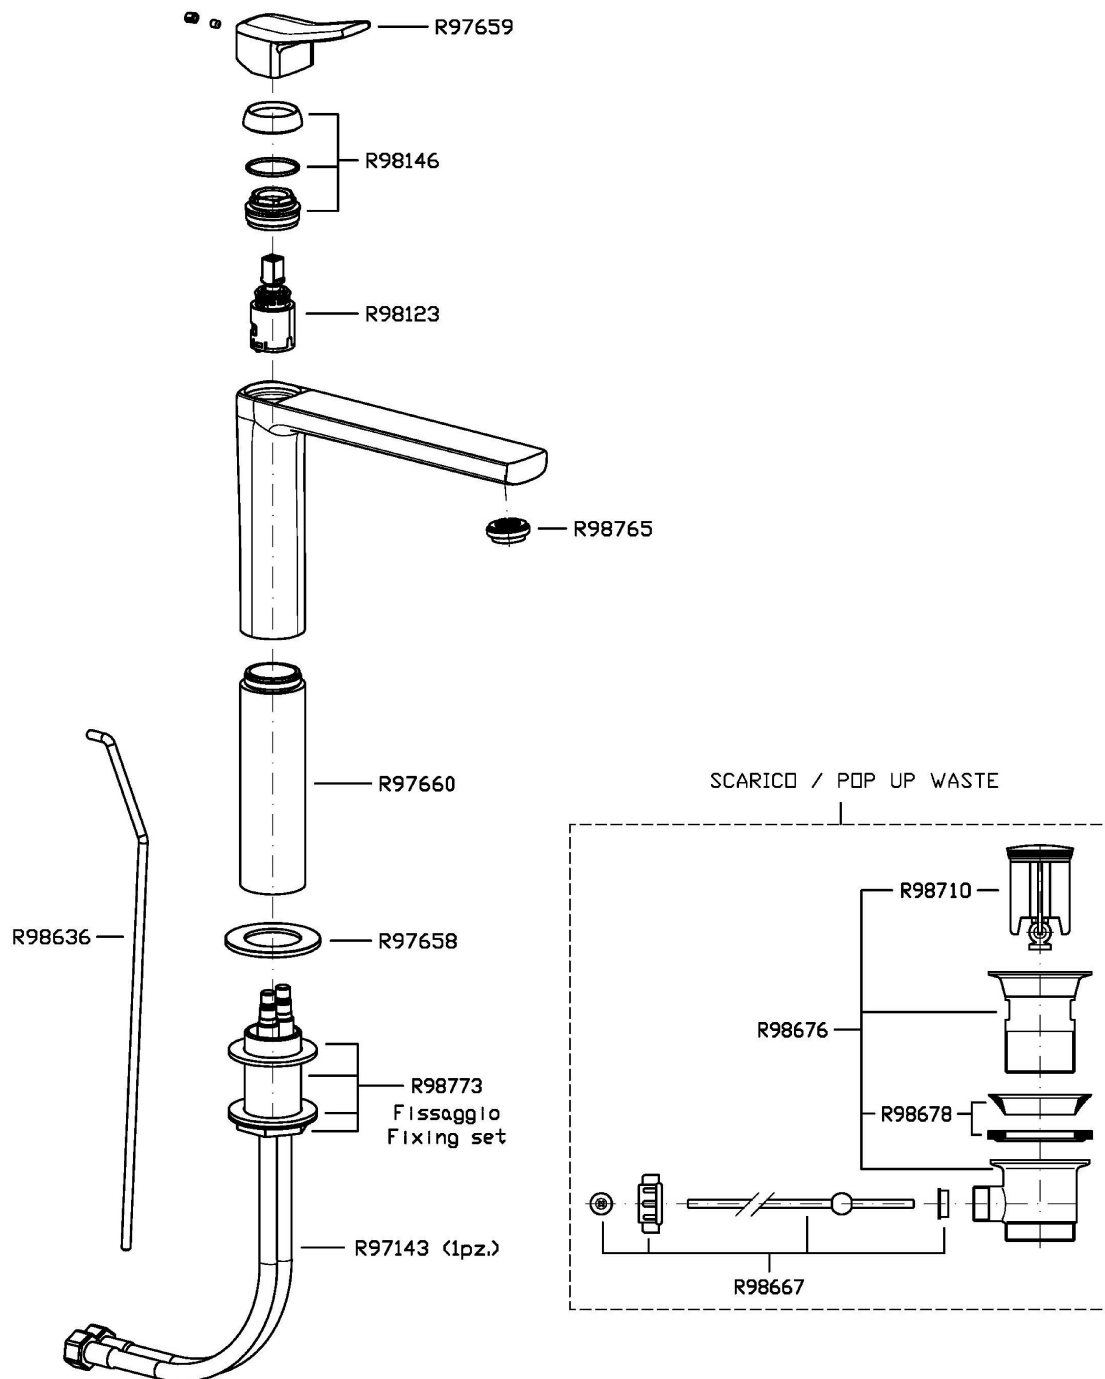

BRIM

ZBR309

Miscelatore monocomando lavabo con bocca alta. / Single lever basin mixer with high spout.

Miscelatore monocomando lavabo con bocca alta, aeratore, scarico da 1¼", flessibili di collegamento.
Water Saving - portata d'acqua uguale o inferiore a 6 l/min.

Single lever basin mixer with high spout, aerator, 1¼" pop-up waste, flexible tails.
Water Saving - water flow rate of 6 l/min or less.

Finiture / Finishes

Cromo / Chrome

C3
Nickel Spazzolato / Brushed
Nickel

N1
Nero Opaco Goffrato / Embossed
Matt Black

BRIM

ZBR309

Disegno Complessivo / Overall Drawing

BRIM

ZBR309

Esplosi / Exploded

BRIM

ZBR309

Portate / Flowrates (lt/min)

PRESSIONE PRESSURE	1 BAR	2 BAR	3 BAR	4 BAR	5 BAR
P1 LAVABO BASIN	3,6	4,3	4,7	5	5
P2					
P3					
P4					
P5					

BRIM

ZBR309

Pesi e Misure / Weights and Sizes

Peso (Kg) Weight (lb)	2,49 (Kg)	5,49 (lb)
Volume test (dc3) - (in3)	7,50 (dc3)	457,68 (in3)
h (mm) - (in)	90,00 (mm)	3,54 (in)
L1 (mm) - (in)	250,00 (mm)	9,84 (in)
L2 (mm) - (in)	333,00 (mm)	13,11 (in)