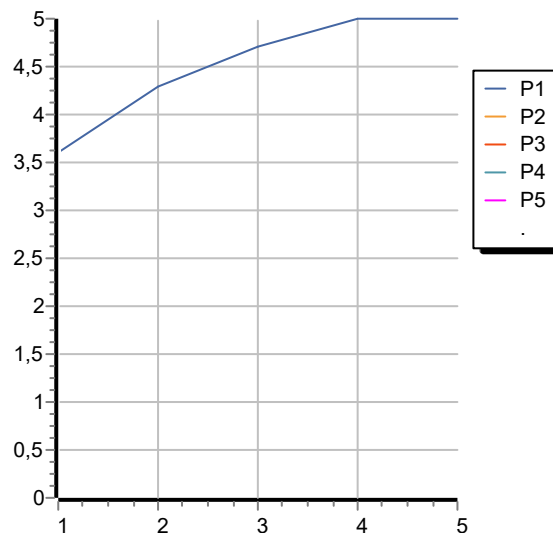

ZBR309

Portate / Flowrates (lt/min)

PRESSIONE PRESSURE	1 BAR	2 BAR	3 BAR	4 BAR	5 BAR
P1 LAVABO BASIN	3,6	4,3	4,7	5	5
P2					
P3					
P4					
P5					

BRIM

ZBR309

Pesi e Misure / Weights and Sizes

Peso (Kg) Weight (lb)	2,49 (Kg)	5,49 (lb)
Volume test (dc3) - (in3)	7,50 (dc3)	457,68 (in3)
h (mm) - (in)	90,00 (mm)	3,54 (in)
L1 (mm) - (in)	250,00 (mm)	9,84 (in)
L2 (mm) - (in)	333,00 (mm)	13,11 (in)