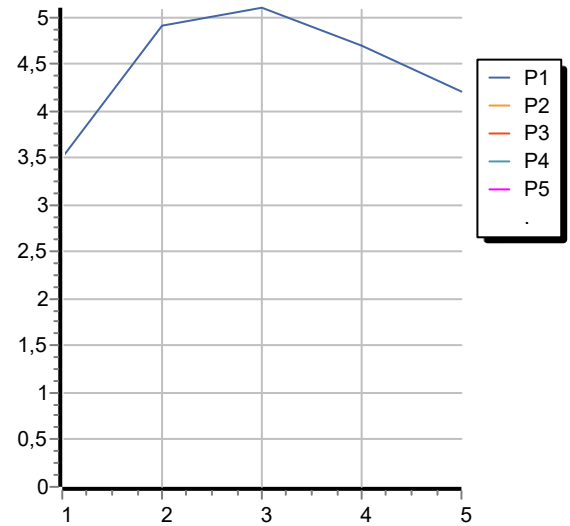

## BRIM

ZBR308

Portate / Flowrates (lt/min)

| PRESSIONE<br>PRESSURE | 1 BAR | 2 BAR | 3 BAR | 4 BAR | 5 BAR |
|-----------------------|-------|-------|-------|-------|-------|
| P1<br>LAVABO<br>BASIN | 3,5   | 4,9   | 5,1   | 4,7   | 4,2   |
| P2                    |       |       |       |       |       |
| P3                    |       |       |       |       |       |
| P4                    |       |       |       |       |       |
| P5                    |       |       |       |       |       |