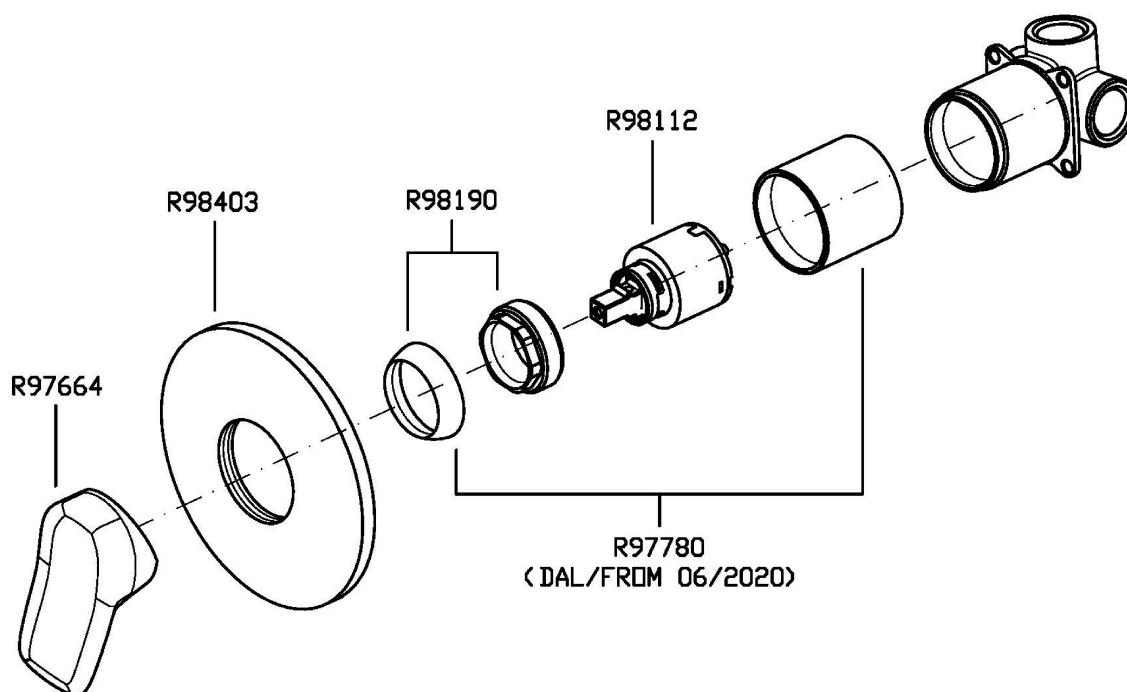

BRIM

ZBR122

Miscelatore monocomando incasso doccia. / Built-in single lever shower mixer.

Miscelatore monocomando incasso doccia.

Built-in single lever shower mixer.

R99499

Parte incasso. / Built-in part.

Finiture / Finishes

Esplosi / Exploded

BRIM

ZBR122

Portate / Flowrates (lt/min)

PRESSIONE PRESSURE	1 BAR	2 BAR	3 BAR	4 BAR	5 BAR
USCITA PRIMARIA PRIMARY OUTLET <i>P1</i>	14	20	25	29	32
<i>P2</i>					
<i>P3</i>					
<i>P4</i>					
<i>P5</i>					

BRIM

ZBR122

Pesi e Misure / Weights and Sizes

Peso (Kg) Weight (lb)	0,50 (Kg)	1,10 (lb)
Volume test (dc3) - (in3)	1,21 (dc3)	73,84 (in3)
h (mm) - (in)	73,00 (mm)	2,87 (in)
L1 (mm) - (in)	127,00 (mm)	5,00 (in)
L2 (mm) - (in)	130,00 (mm)	5,12 (in)