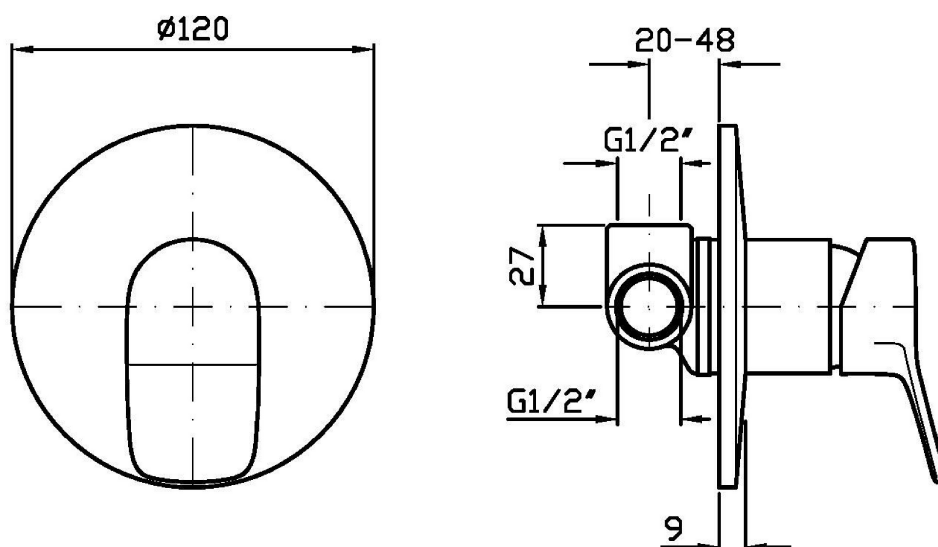

BRIM

ZBR122

Disegno Complessivo / Overall Drawing