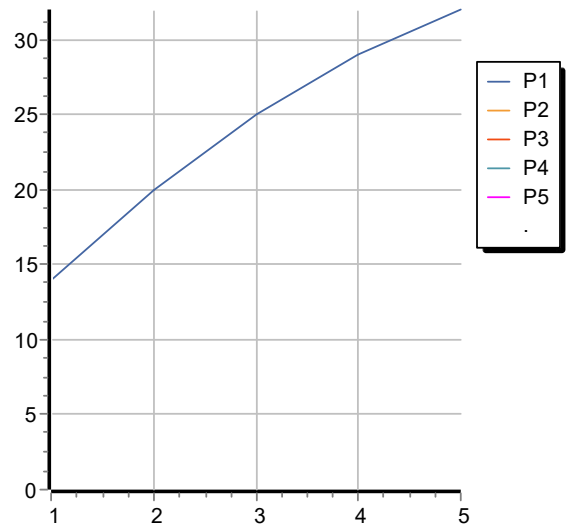

Esplosi / Exploded

BRIM

ZBR122

Portate / Flowrates (lt/min)

PRESSIONE PRESSURE	1 BAR	2 BAR	3 BAR	4 BAR	5 BAR
USCITA PRIMARIA PRIMARY OUTLET <i>P1</i>	14	20	25	29	32
<i>P2</i>					
<i>P3</i>					
<i>P4</i>					
<i>P5</i>					

BRIM

ZBR122

Pesi e Misure / Weights and Sizes

Peso (Kg) Weight (lb)	0,50 (Kg)	1,10 (lb)
Volume test (dc3) - (in3)	1,21 (dc3)	73,84 (in3)
h (mm) - (in)	73,00 (mm)	2,87 (in)
L1 (mm) - (in)	127,00 (mm)	5,00 (in)
L2 (mm) - (in)	130,00 (mm)	5,12 (in)