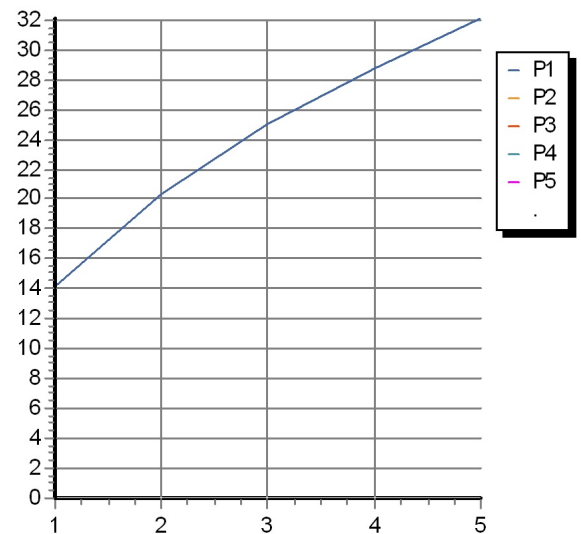

BELGAQUA

BRIM

ZBR106

Portate / Flowrates (lt/min)

PRESSIONE PRESSURE	1 BAR	2 BAR	3 BAR	4 BAR	5 BAR
1 RUBINETTO APERTO <i>P1</i>	14,2	20,3	25	28,8	32,1
<i>P2</i>					
<i>P3</i>					
<i>P4</i>					
<i>P5</i>					

BRIM

ZBR106

Pesi e Misure / Weights and Sizes

Peso (Kg) Weight (lb)	1,86 (Kg)	4,10 (lb)
Volume test (dc3) - (in3)	6,61 (dc3)	403,37 (in3)
h (mm) - (in)	143,00 (mm)	5,63 (in)
L1 (mm) - (in)	195,00 (mm)	7,68 (in)
L2 (mm) - (in)	237,00 (mm)	9,33 (in)