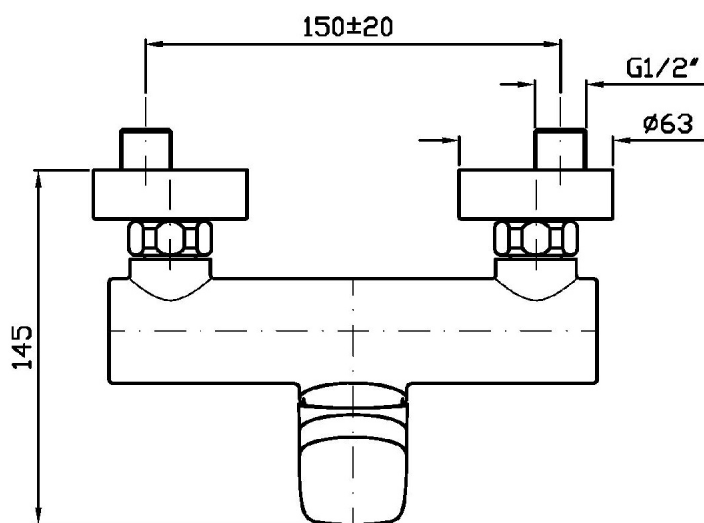

BRIM

ZBR106

Disegno Complessivo / Overall Drawing