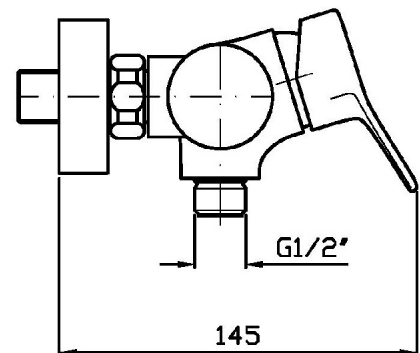

BRIM

ZBR106

Disegno Complessivo / Overall Drawing