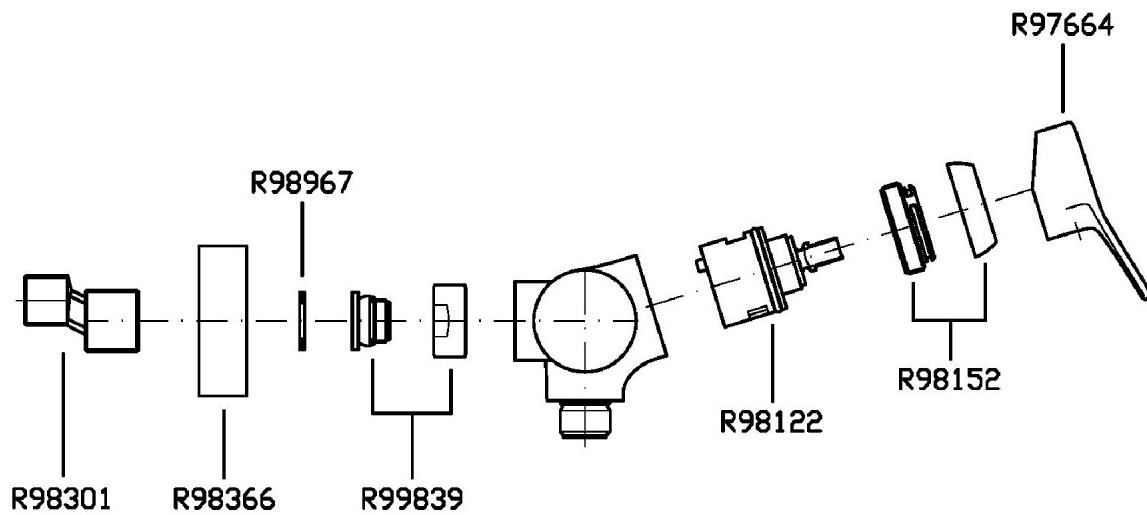

BRIM

ZBR106

Esplosi / Exploded