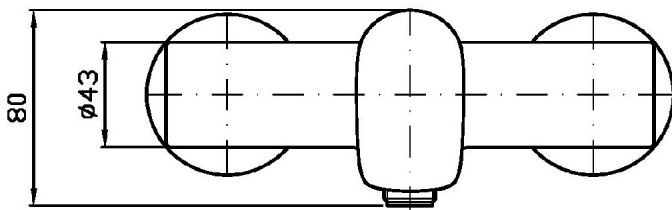

BRIM

ZBR106

Disegno Complessivo / Overall Drawing