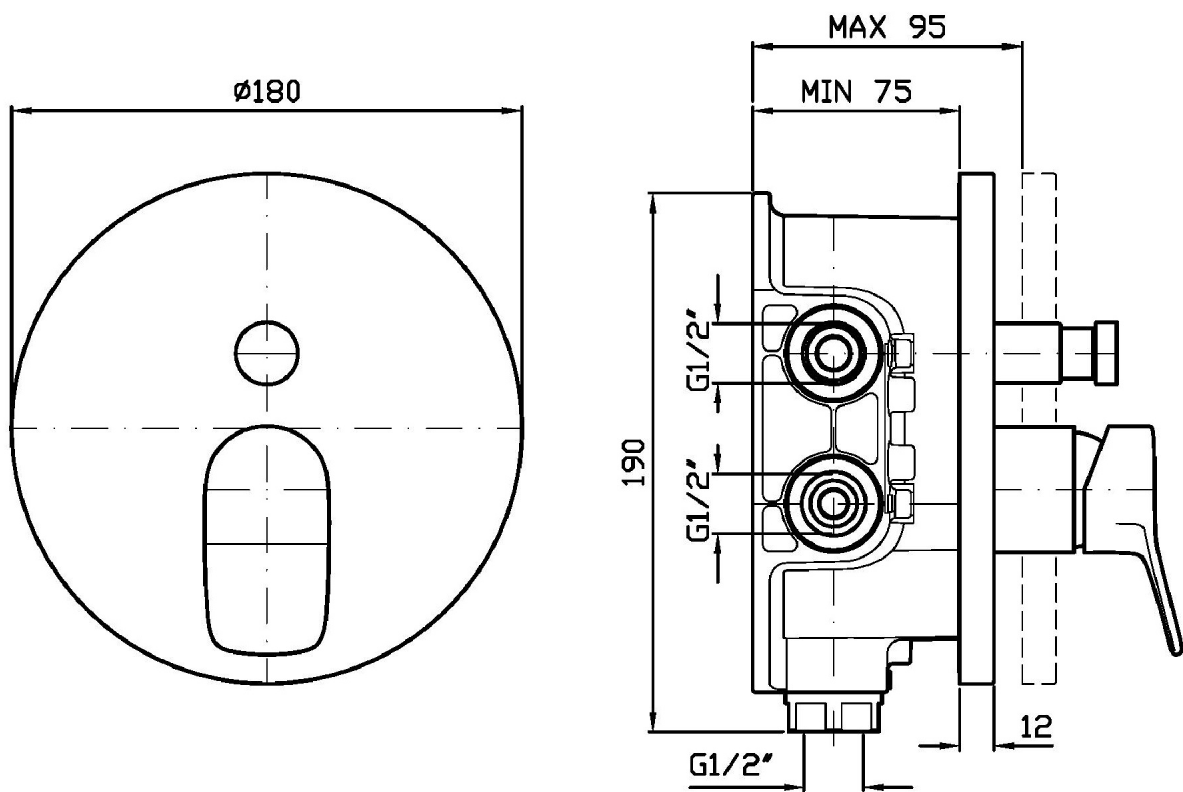

BRIM

ZBR096

Esplosi / Exploded

BRIM

ZBR096 Portate / Flowrates (lt/min)

PRESSIONE PRESSURE	1 BAR	2 BAR	3 BAR	4 BAR	5 BAR
USCITA PRIMARIA PRIMARY OUTLET <i>P1</i>	12	17	22	25	28
USCITA SECONDARIA SECONDARY OUTLET <i>P2</i>	11	16	21	24	27
<i>P3</i>					
<i>P4</i>					
<i>P5</i>					

BRIM

ZBR096 Pesì e Misure / Weights and Sizes

Peso (Kg) Weight (lb)	3,33 (Kg)	7,34 (lb)
Volume test (dc3) - (in3)	7,50 (dc3)	457,68 (in3)
h (mm) - (in)	90,00 (mm)	3,54 (in)
L1 (mm) - (in)	250,00 (mm)	9,84 (in)
L2 (mm) - (in)	333,00 (mm)	13,11 (in)