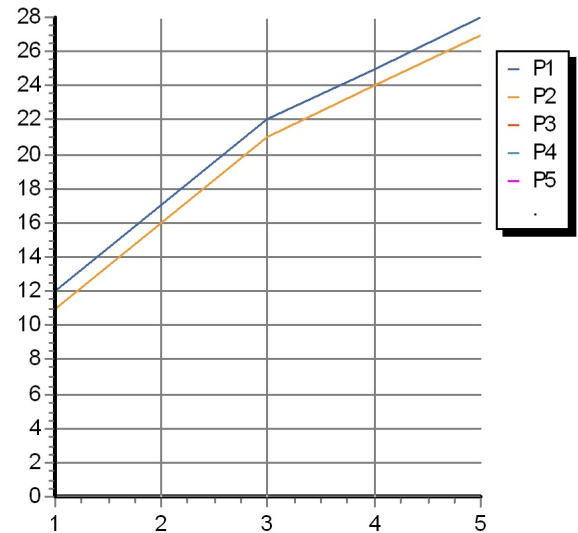

BRIM

ZBR096

Esplosi / Exploded

BRIM

ZBR096 Portate / Flowrates (lt/min)

PRESSIONE PRESSURE	1 BAR	2 BAR	3 BAR	4 BAR	5 BAR
USCITA PRIMARIA PRIMARY OUTLET <i>P1</i>	12	17	22	25	28
USCITA SECONDARIA SECONDARY OUTLET <i>P2</i>	11	16	21	24	27
<i>P3</i>					
<i>P4</i>					
<i>P5</i>					

BRIM

ZBR096 Pesì e Misure / Weights and Sizes

Peso (Kg) Weight (lb)	3,33 (Kg)	7,34 (lb)
Volume test (dc3) - (in3)	7,50 (dc3)	457,68 (in3)
h (mm) - (in)	90,00 (mm)	3,54 (in)
L1 (mm) - (in)	250,00 (mm)	9,84 (in)
L2 (mm) - (in)	333,00 (mm)	13,11 (in)