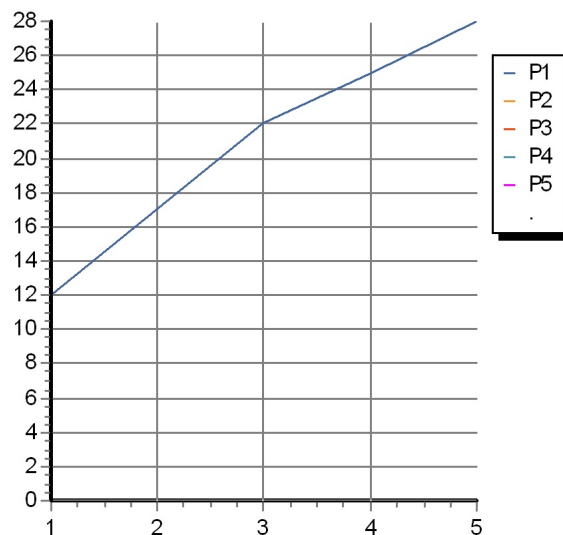

Portate / Flowrates (lt/min)

PRESSIONE PRESSURE	1 BAR	2 BAR	3 BAR	4 BAR	5 BAR
USCITA PRIMARIA PRIMARY OUTLET <i>P1</i>	12	17	22	25	28
<i>P2</i>					
<i>P3</i>					
<i>P4</i>					
<i>P5</i>					

BRIM

ZBR090

Pesi e Misure / Weights and Sizes

Peso (Kg) Weight (lb)	3,00 (Kg)	6,61 (lb)
Volume test (dc3) - (in3)	7,50 (dc3)	457,68 (in3)
h (mm) - (in)	90,00 (mm)	3,54 (in)
L1 (mm) - (in)	250,00 (mm)	9,84 (in)
L2 (mm) - (in)	333,00 (mm)	13,11 (in)