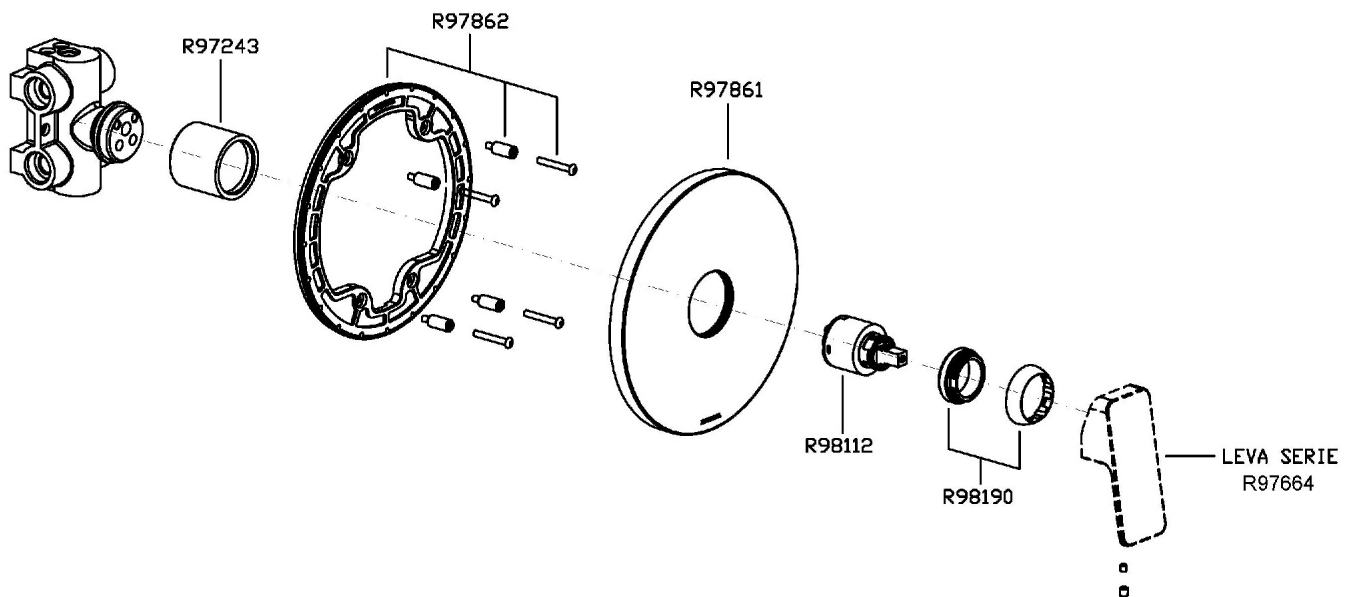

BRIM

ZBR090

Miscelatore monocomando incasso doccia. / Built-in single lever shower mixer.

Miscelatore monocomando incasso per corpo incasso universale Zetasystem R97800.

Built-in single lever shower mixer for Zetasystem (R97800) - universal built-in body.

BRIM

ZBR090

Disegno Complessivo / Overall Drawing

BRIM

ZBR090

Esplosi / Exploded

BRIM

ZBR090

Portate / Flowrates (lt/min)

PRESSIONE PRESSURE	1 BAR	2 BAR	3 BAR	4 BAR	5 BAR
USCITA PRIMARIA PRIMARY OUTLET <i>P1</i>	12	17	22	25	28
<i>P2</i>					
<i>P3</i>					
<i>P4</i>					
<i>P5</i>					

BRIM

ZBR090

Pesi e Misure / Weights and Sizes

Peso (Kg) Weight (lb)	3,00 (Kg)	6,61 (lb)
Volume test (dc3) - (in3)	7,50 (dc3)	457,68 (in3)
h (mm) - (in)	90,00 (mm)	3,54 (in)
L1 (mm) - (in)	250,00 (mm)	9,84 (in)
L2 (mm) - (in)	333,00 (mm)	13,11 (in)