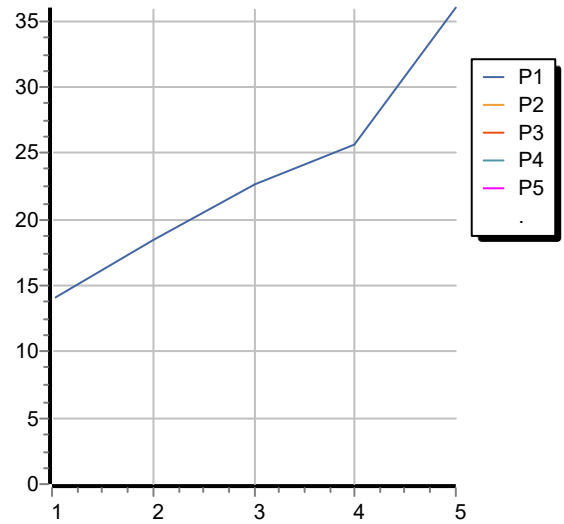

## BELLAGIO

ZB2806

Disegno Complessivo / Overall Drawing

## BELLAGIO

ZB2806

Portate / Flowrates (lt/min)

PRESSIONE PRESSURE	1 BAR	2 BAR	3 BAR	4 BAR	5 BAR
DEVIATORE <i>P1</i>	14	18,5	22,6	25,6	36
<i>P2</i>					
<i>P3</i>					
<i>P4</i>					
<i>P5</i>					

## BELLAGIO

ZB2806

Pesi e Misure / Weights and Sizes

Peso ( Kg ) Weight ( lb )	1,95 ( Kg )	4,30 ( lb )
Volume test ( dc3 ) - ( in3 )	11,01 ( dc3 )	671,87 ( in3 )
h ( mm ) - ( in )	90,00 ( mm )	3,54 ( in )
L1 ( mm ) - ( in )	335,00 ( mm )	13,19 ( in )
L2 ( mm ) - ( in )	365,00 ( mm )	14,37 ( in )