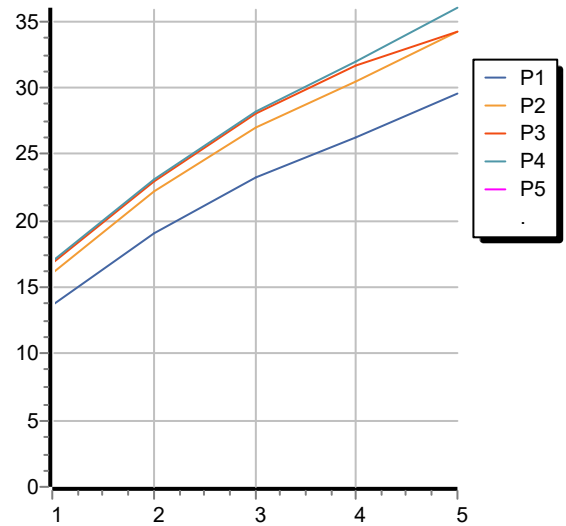

P31

Note / Notes

BELLAGIO

ZB2804

Disegno Complessivo / Overall Drawing

BELLAGIO

ZB2804 Portate / Flowrates (lt/min)

PRESSIONE PRESSURE	1 BAR	2 BAR	3 BAR	4 BAR	5 BAR
1 RUBINETTO APERTO <i>P1</i>	13,7	19,1	23,2	26,2	29,5
2 RUBINETTO APERTI 2 TAPS OPENED <i>P2</i>	16,1	22,2	27	30,5	34,2
3 RUBINETTO APERTI 3 TAPS OPENED <i>P3</i>	16,8	23	28	31,6	34,2
4 RUBINETTO APERTI 4 TAPS OPENED <i>P4</i>	17	23,1	28,2	32	36
<i>P5</i>					

BELLAGIO

ZB2804 Pesì e Misure / Weights and Sizes

Peso (Kg) Weight (lb)	4,20 (Kg)	9,26 (lb)
Volume test (dc3) - (in3)	11,01 (dc3)	671,87 (in3)
h (mm) - (in)	90,00 (mm)	3,54 (in)
L1 (mm) - (in)	335,00 (mm)	13,19 (in)
L2 (mm) - (in)	365,00 (mm)	14,37 (in)