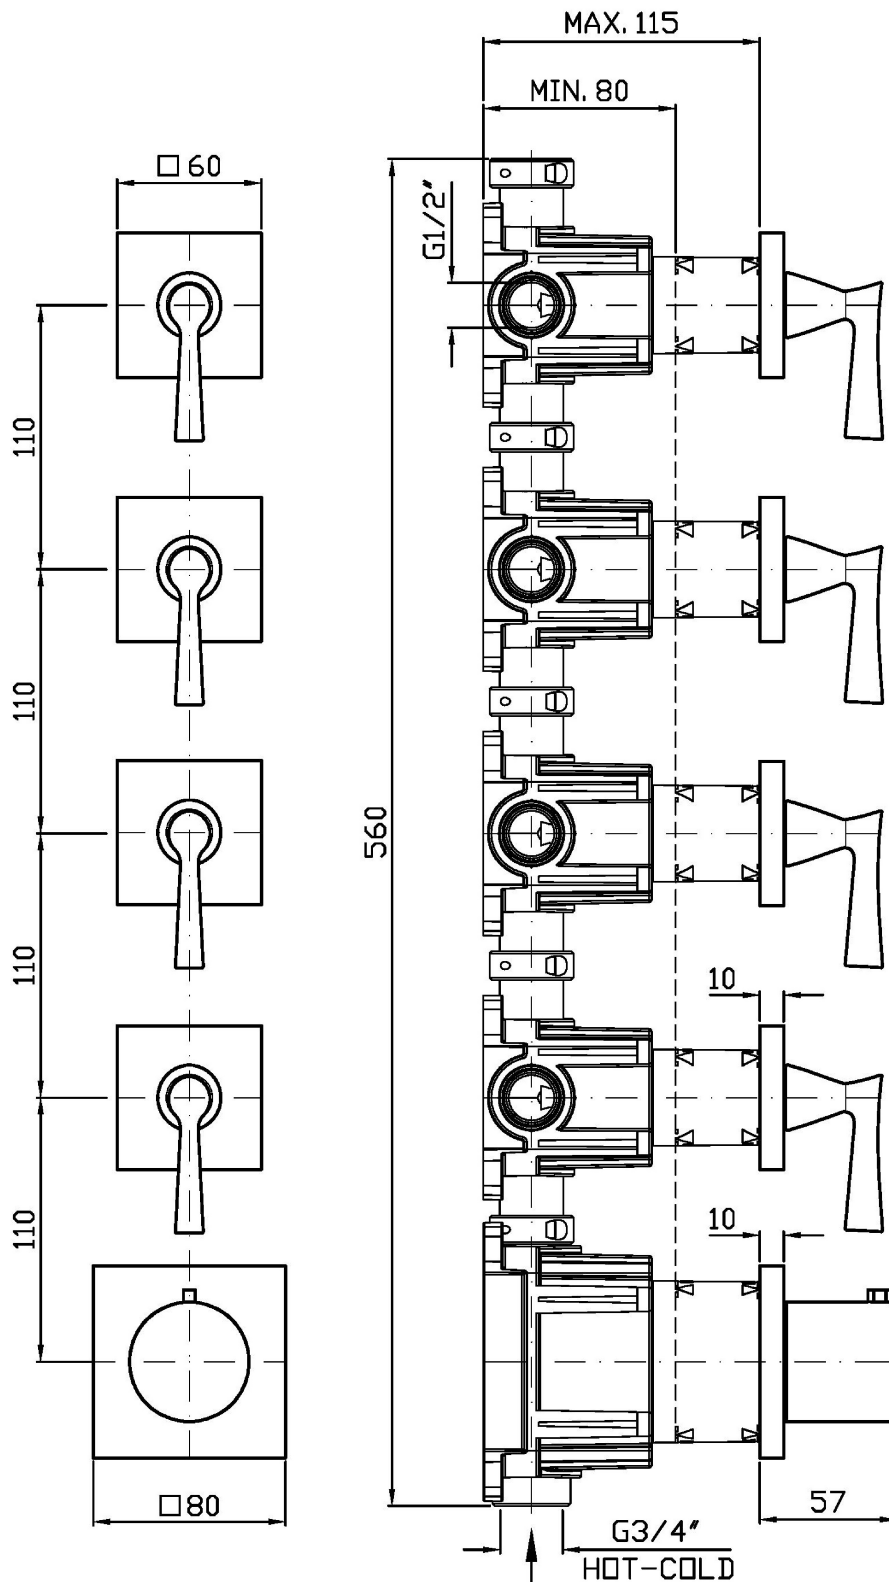

BELLAGIO

ZB2804

Termostatico incasso doccia con 4 rubinetti d'arresto. / Built-in thermostatic shower mixer 4 stop valves.

Termostatico incasso doccia da 3/4", con 4 rubinetti d'arresto. Installazione possibile sia in verticale che in orizzontale.

3/4" built-in thermostatic shower mixer with 4 stop valves. Both vertical and horizontal installation possible.

R96733

Parte incasso / Built-in part

BELLAGIO

ZB2804

Finiture / Finishes

Cromo / Chrome

Nickel Lucido / Polished Nickel

P31

Note / Notes

BELLAGIO

ZB2804

Disegno Complessivo / Overall Drawing

BELLAGIO

ZB2804 Portate / Flowrates (lt/min)

PRESSIONE PRESSURE	1 BAR	2 BAR	3 BAR	4 BAR	5 BAR
1 RUBINETTO APERTO <i>P1</i>	13,7	19,1	23,2	26,2	29,5
2 RUBINETTO APERTI 2 TAPS OPENED <i>P2</i>	16,1	22,2	27	30,5	34,2
3 RUBINETTO APERTI 3 TAPS OPENED <i>P3</i>	16,8	23	28	31,6	34,2
4 RUBINETTO APERTI 4 TAPS OPENED <i>P4</i>	17	23,1	28,2	32	36
<i>P5</i>					

BELLAGIO

ZB2804 Pesì e Misure / Weights and Sizes

Peso (Kg) Weight (lb)	4,20 (Kg)	9,26 (lb)
Volume test (dc3) - (in3)	11,01 (dc3)	671,87 (in3)
h (mm) - (in)	90,00 (mm)	3,54 (in)
L1 (mm) - (in)	335,00 (mm)	13,19 (in)
L2 (mm) - (in)	365,00 (mm)	14,37 (in)