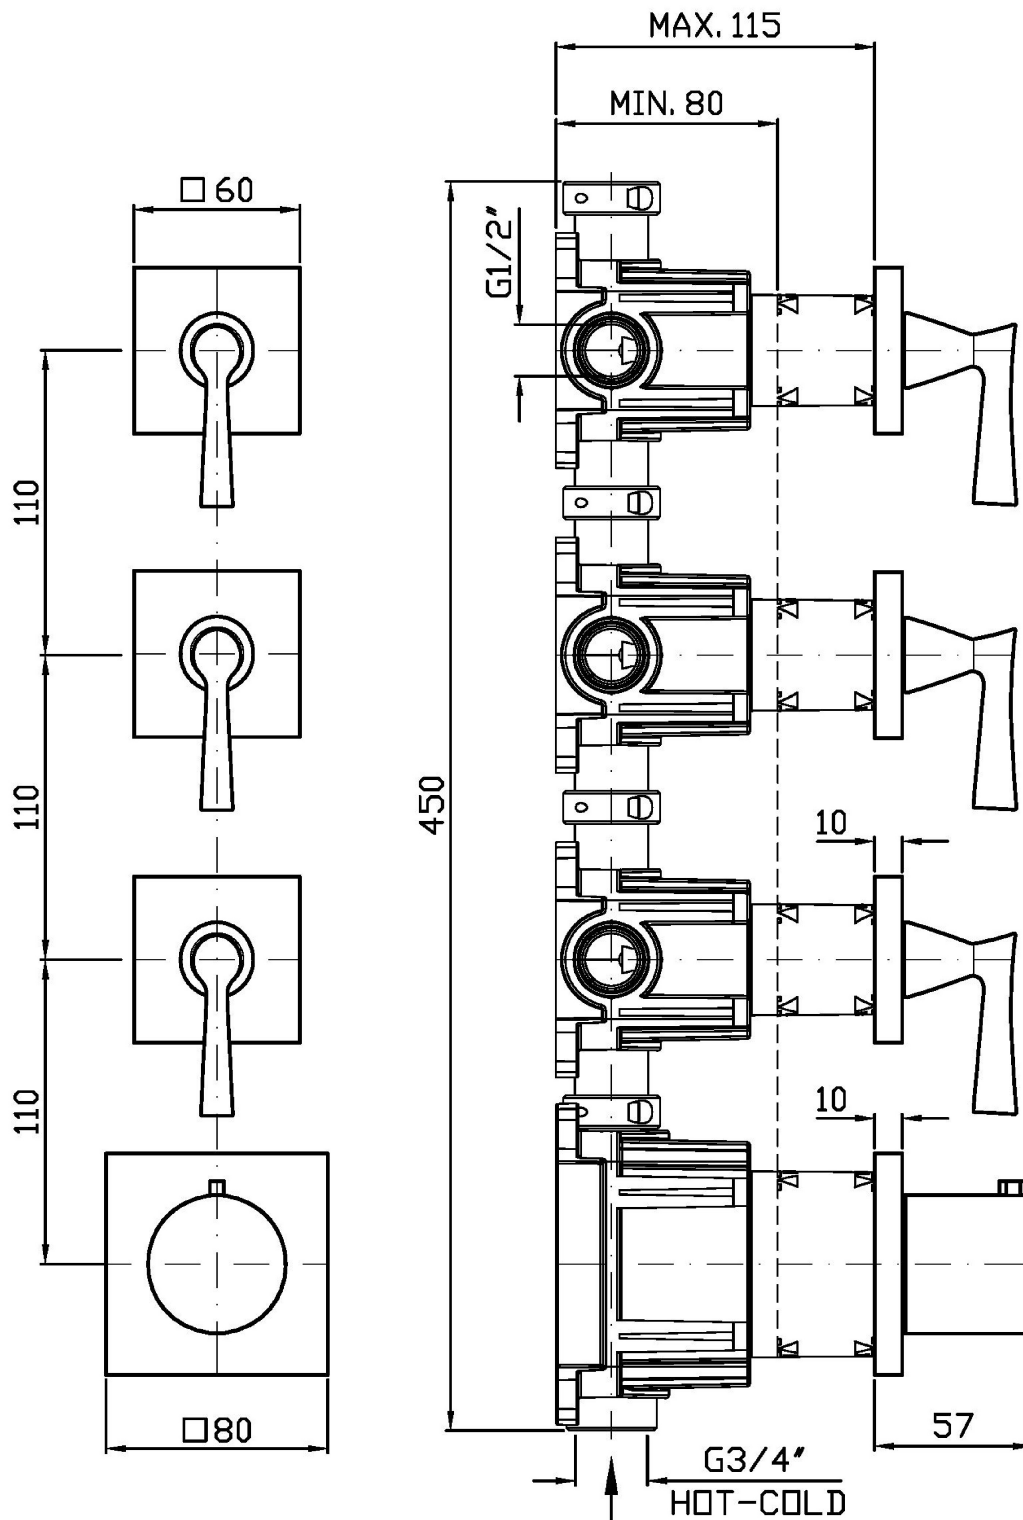

BELLAGIO

ZB2803

Disegno Complessivo / Overall Drawing