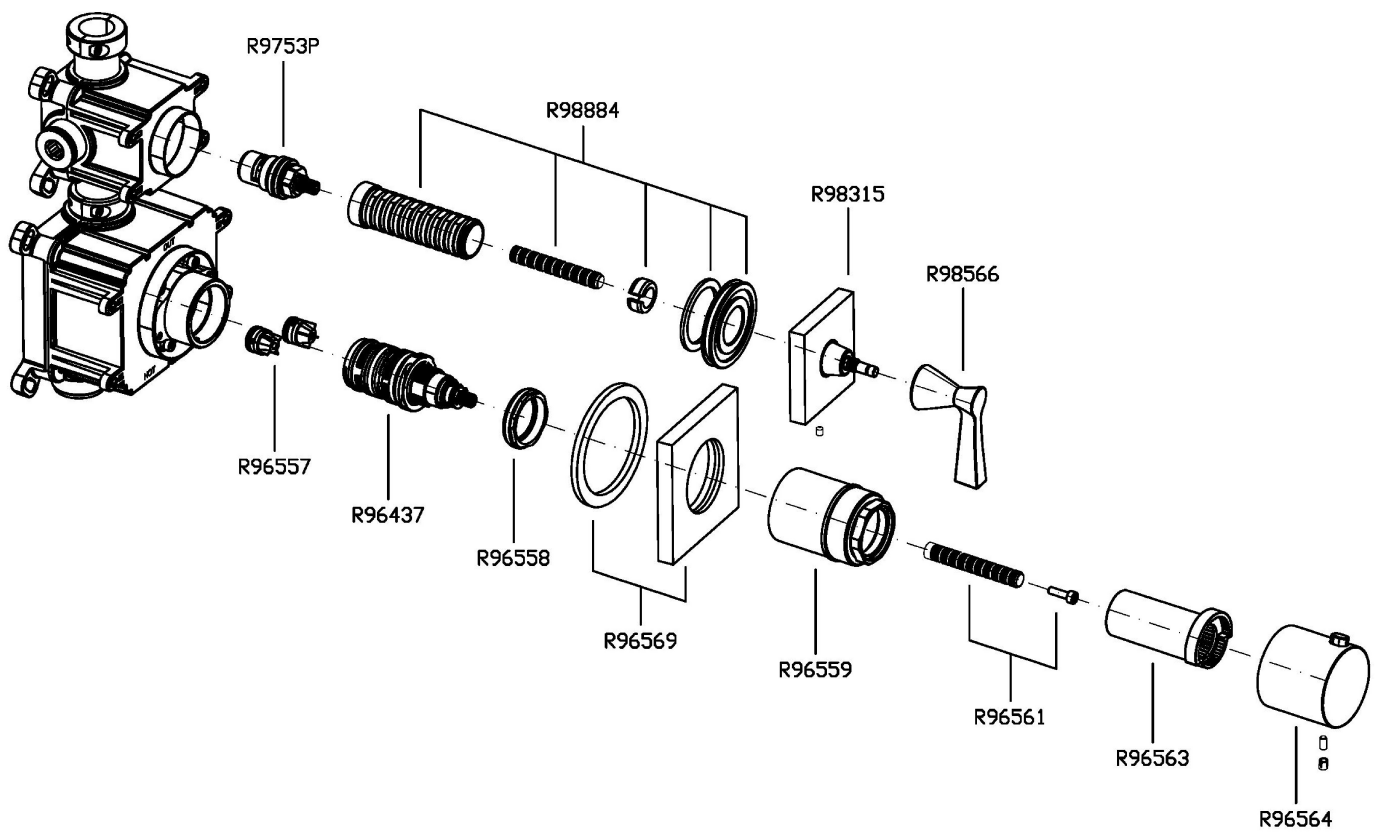

BELLAGIO

ZB2803

Termostatico incasso doccia con 3 rubinetti d'arresto. / Built-in thermostatic shower mixer 3 stop valves.

Termostatico incasso doccia da 3/4", con 3 rubinetti d'arresto. Installazione possibile sia in verticale che in orizzontale.

3/4" built-in thermostatic shower mixer with 3 stop valves. Both vertical and horizontal installation possible.

R96732

Parte incasso / Built-in part

BELLAGIO

ZB2803

Finiture / Finishes

Cromo / Chrome

C8

BELLAGIO

ZB2803

Portate / Flowrates (lt/min)

PRESSIONE PRESSURE	1 BAR	2 BAR	3 BAR	4 BAR	5 BAR
1 RUBINETTO APERTO <i>P1</i>	13,7	19,1	23,2	26,2	29,5
2 RUBINETTO APERTI 2 TAPS OPENED <i>P2</i>	16,1	22,2	27	30,5	34,2
3 RUBINETTO APERTI 3 TAPS OPENED <i>P3</i>	16,8	23	28	31,6	34,2
<i>P4</i>					
<i>P5</i>					

BELLAGIO

ZB2803

Pesi e Misure / Weights and Sizes

Peso (Kg) Weight (lb)	3,00 (Kg)	6,61 (lb)
Volume test (dc3) - (in3)	11,01 (dc3)	671,87 (in3)
h (mm) - (in)	90,00 (mm)	3,54 (in)
L1 (mm) - (in)	335,00 (mm)	13,19 (in)
L2 (mm) - (in)	365,00 (mm)	14,37 (in)