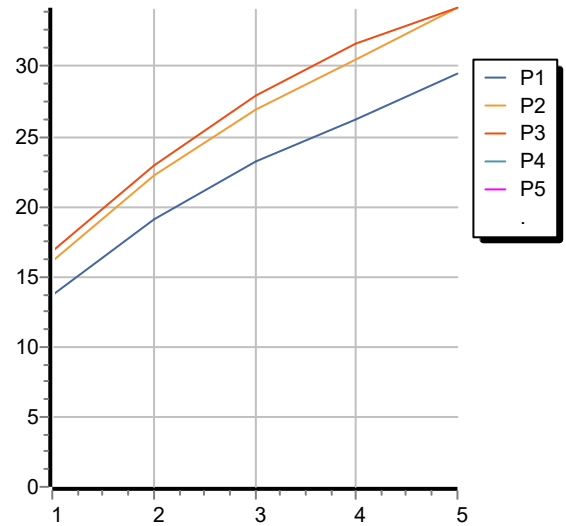

BELLAGIO

ZB2803

Portate / Flowrates (lt/min)

PRESSIONE PRESSURE	1 BAR	2 BAR	3 BAR	4 BAR	5 BAR
1 RUBINETTO APERTO <i>P1</i>	13,7	19,1	23,2	26,2	29,5
2 RUBINETTO APERTI 2 TAPS OPENED <i>P2</i>	16,1	22,2	27	30,5	34,2
3 RUBINETTO APERTI 3 TAPS OPENED <i>P3</i>	16,8	23	28	31,6	34,2
<i>P4</i>					
<i>P5</i>					

BELLAGIO

ZB2803

Pesi e Misure / Weights and Sizes

Peso (Kg) Weight (lb)	3,00 (Kg)	6,61 (lb)
Volume test (dc3) - (in3)	11,01 (dc3)	671,87 (in3)
h (mm) - (in)	90,00 (mm)	3,54 (in)
L1 (mm) - (in)	335,00 (mm)	13,19 (in)
L2 (mm) - (in)	365,00 (mm)	14,37 (in)