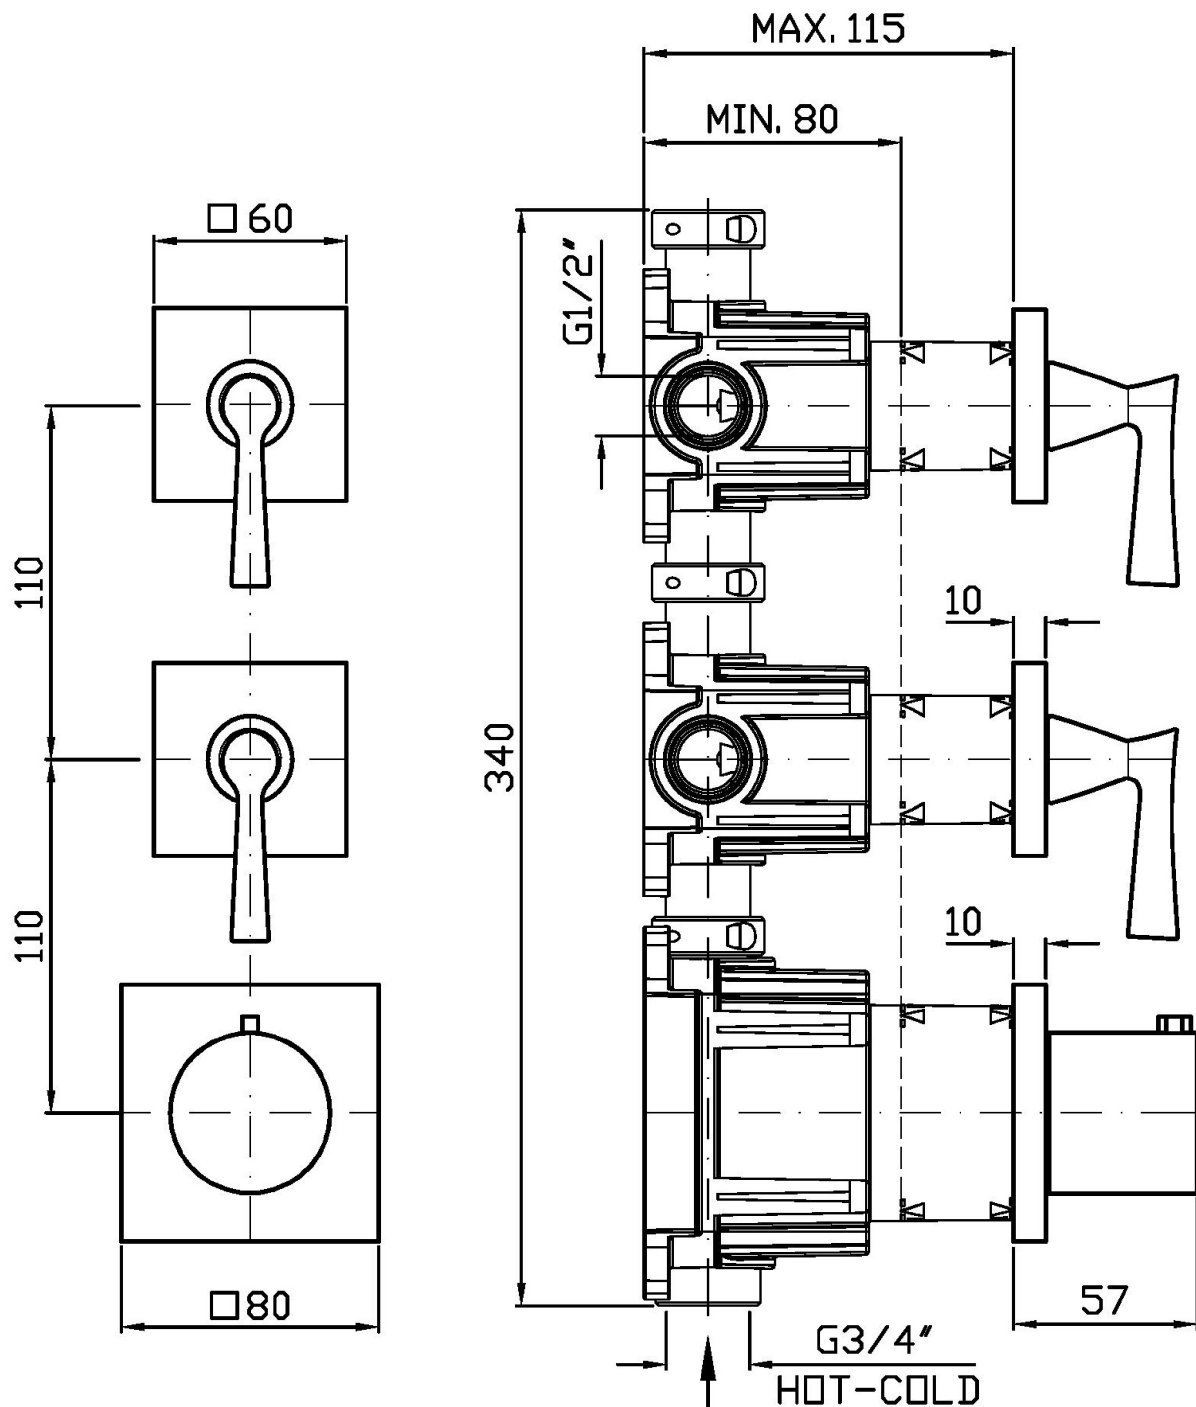

BELLAGIO

ZB2802

Disegno Complessivo / Overall Drawing