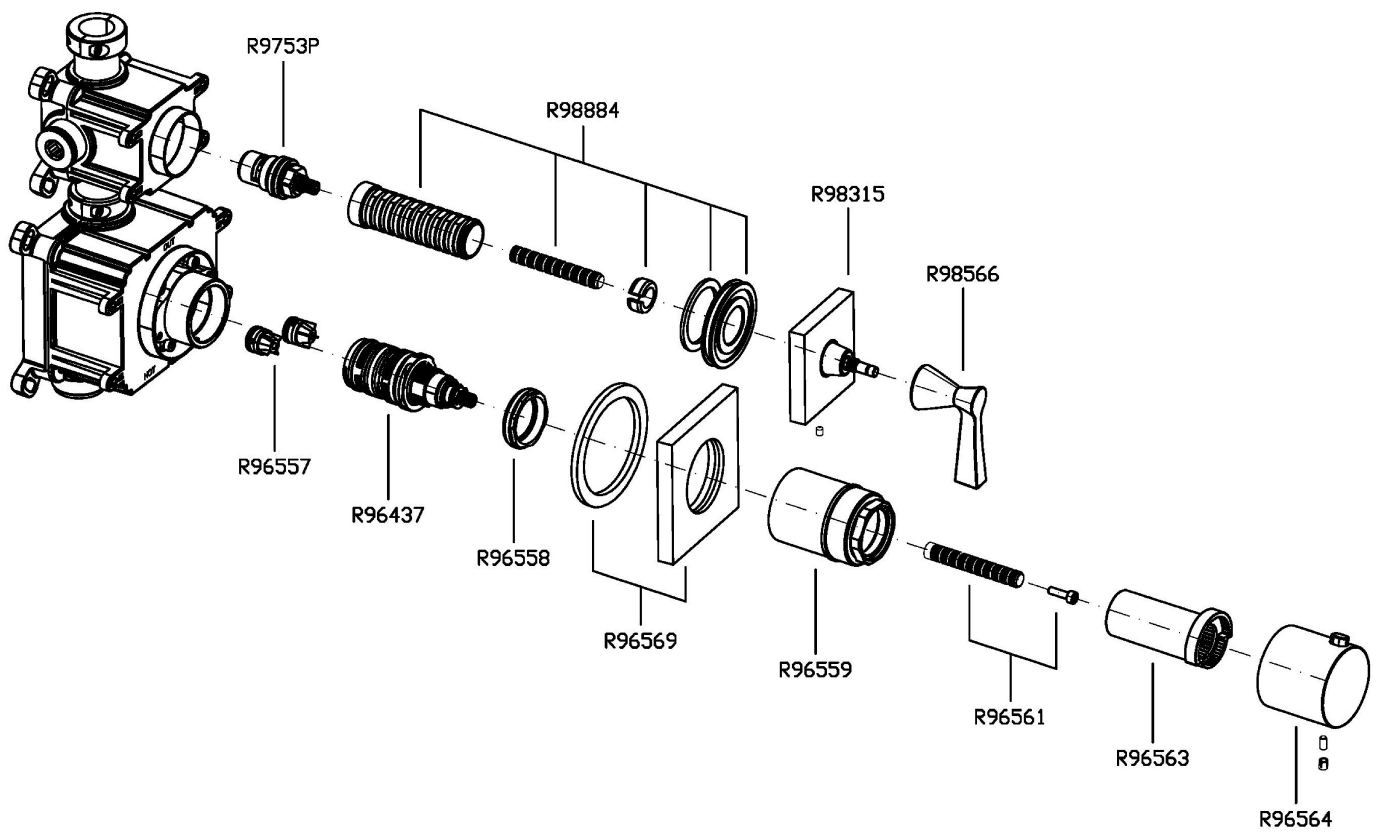

BELLAGIO

ZB2802

Termostatico incasso doccia con 2 rubinetti d'arresto. / Built-in thermostatic shower mixer, 2 stop valves.

Termostatico incasso doccia da 3/4", con 2 rubinetti d'arresto. Installazione possibile sia in verticale che in orizzontale.

3/4" built-in thermostatic shower mixer with 2 stop valves. Both vertical and horizontal installation possible.

R96731

Parte incasso / Built-in part

BELLAGIO

ZB2802

Finiture / Finishes

Cromo / Chrome

C8

BELLAGIO

ZB2802

Portate / Flowrates (lt/min)

PRESSIONE PRESSURE	1 BAR	2 BAR	3 BAR	4 BAR	5 BAR
1 RUBINETTO APERTO <i>P1</i>	13,7	19,1	23,2	26,2	29,5
2 RUBINETTI APERTI 2 TAPS OPENED <i>P2</i>	16,1	22,2	27	30,5	34,2
<i>P3</i>					
<i>P4</i>					
<i>P5</i>					

BELLAGIO

ZB2802

Pesi e Misure / Weights and Sizes

Peso (Kg) Weight (lb)	2,45 (Kg)	5,40 (lb)
Volume test (dc3) - (in3)	7,50 (dc3)	457,68 (in3)
h (mm) - (in)	90,00 (mm)	3,54 (in)
L1 (mm) - (in)	250,00 (mm)	9,84 (in)
L2 (mm) - (in)	333,00 (mm)	13,11 (in)