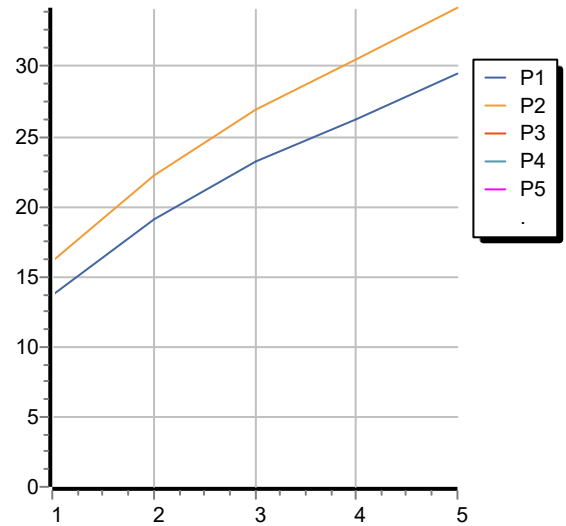

BELLAGIO

ZB2802

Portate / Flowrates (lt/min)

PRESSIONE PRESSURE	1 BAR	2 BAR	3 BAR	4 BAR	5 BAR
1 RUBINETTO APERTO <i>P1</i>	13,7	19,1	23,2	26,2	29,5
2 RUBINETTI APERTI 2 TAPS OPENED <i>P2</i>	16,1	22,2	27	30,5	34,2
<i>P3</i>					
<i>P4</i>					
<i>P5</i>					

BELLAGIO

ZB2802

Pesi e Misure / Weights and Sizes

Peso (Kg) Weight (lb)	2,45 (Kg)	5,40 (lb)
Volume test (dc3) - (in3)	7,50 (dc3)	457,68 (in3)
h (mm) - (in)	90,00 (mm)	3,54 (in)
L1 (mm) - (in)	250,00 (mm)	9,84 (in)
L2 (mm) - (in)	333,00 (mm)	13,11 (in)