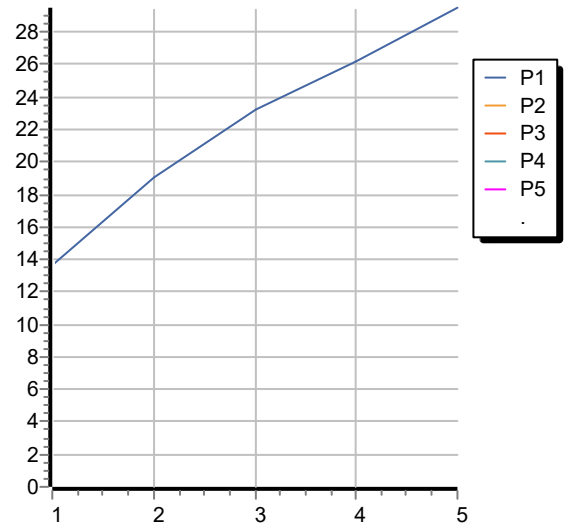

BELLAGIO

ZB2801

Portate / Flowrates (lt/min)

PRESSIONE PRESSURE	1 BAR	2 BAR	3 BAR	4 BAR	5 BAR
1 RUBINETTO APERTO <i>P1</i>	13,7	19,1	23,2	26,2	29,5
<i>P2</i>					
<i>P3</i>					
<i>P4</i>					
<i>P5</i>					

BELLAGIO

ZB2801

Pesi e Misure / Weights and Sizes

Peso (Kg) Weight (lb)	1,90 (Kg)	4,19 (lb)
Volume test (dc3) - (in3)	7,50 (dc3)	457,68 (in3)
h (mm) - (in)	90,00 (mm)	3,54 (in)
L1 (mm) - (in)	250,00 (mm)	9,84 (in)
L2 (mm) - (in)	333,00 (mm)	13,11 (in)