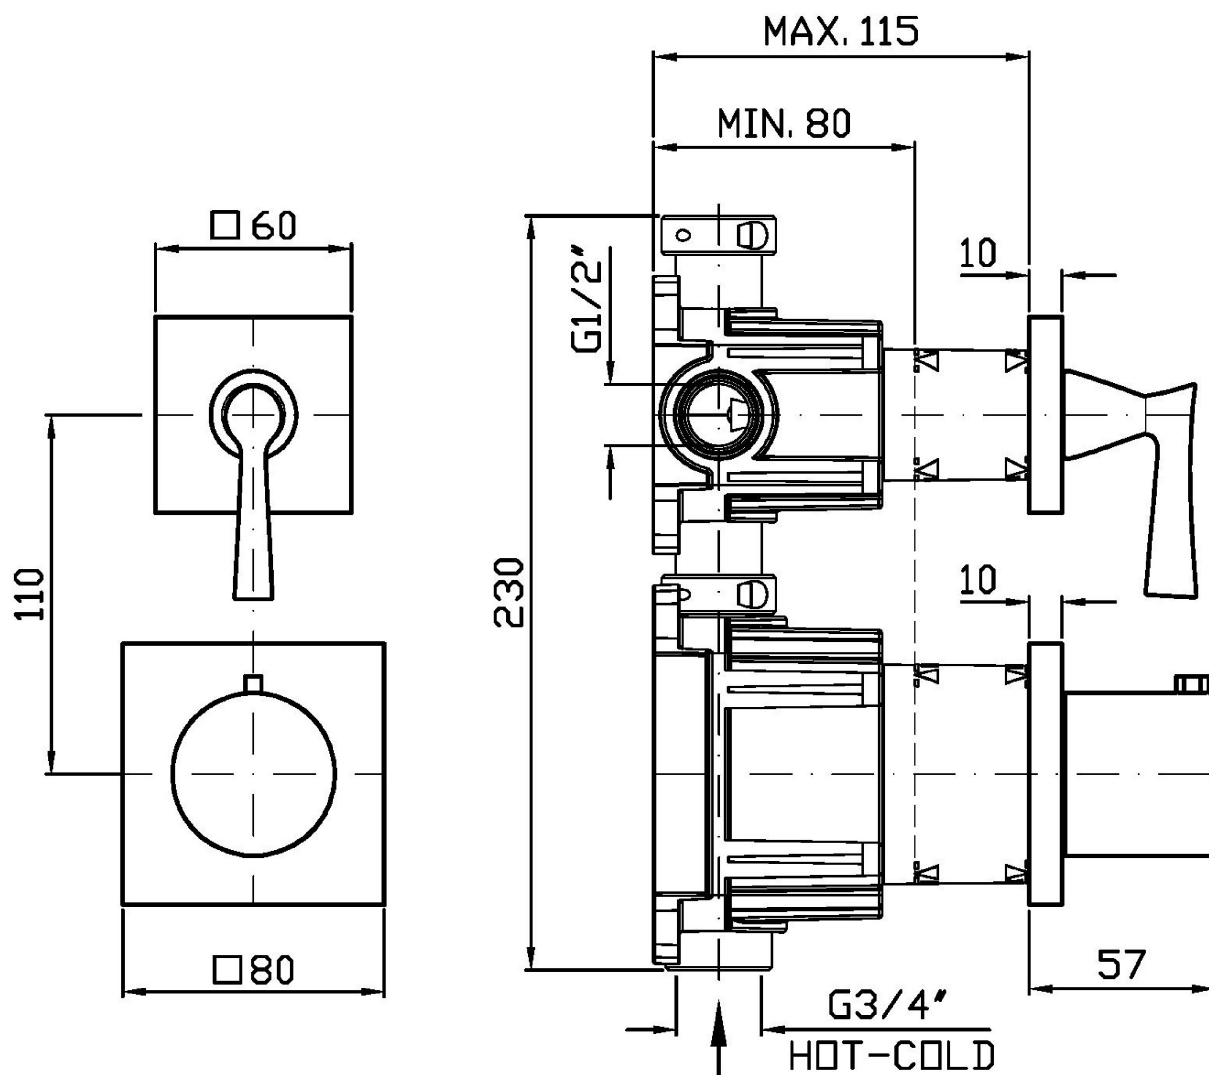

BELLAGIO

ZB2801

Disegno Complessivo / Overall Drawing