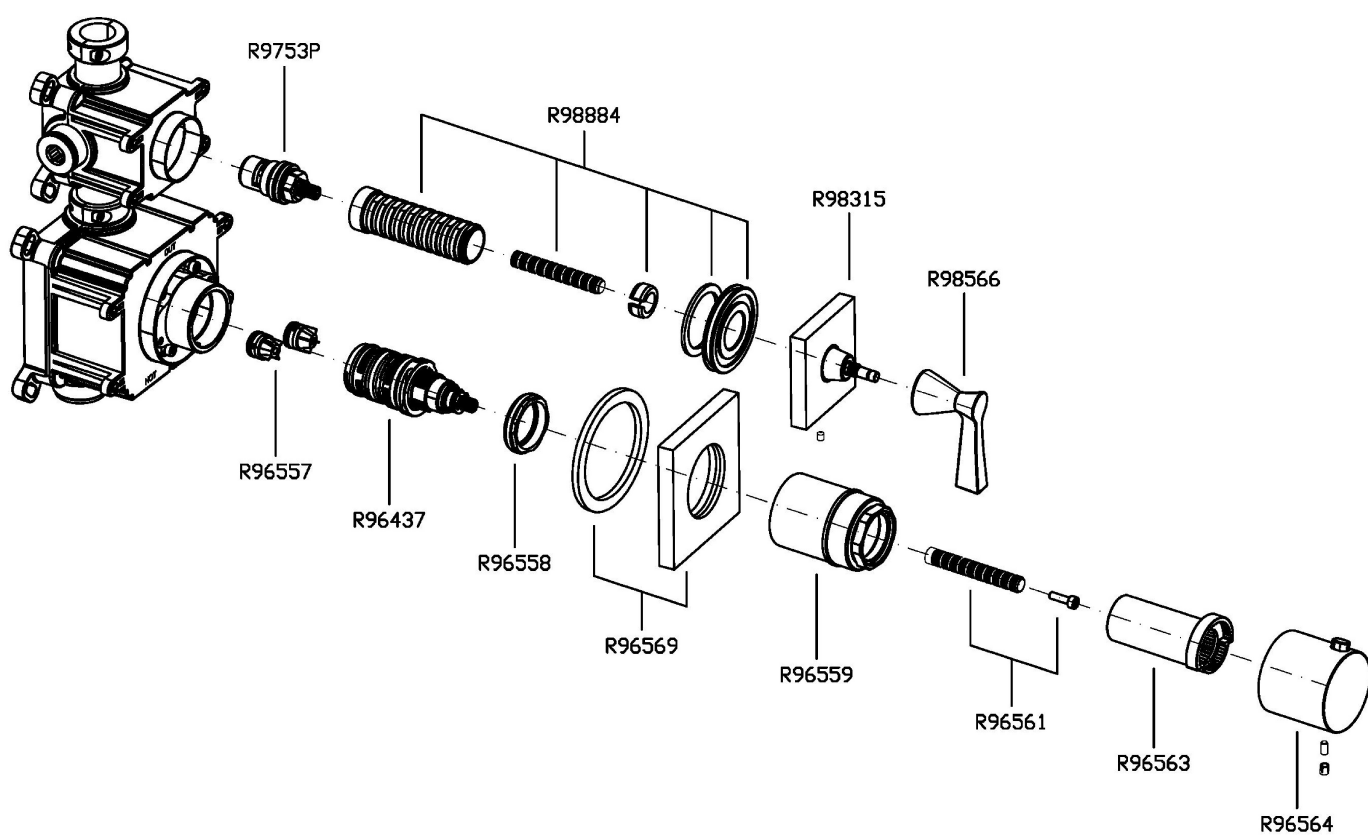

BELLAGIO

ZB2801

Termostatico incasso doccia con rubinetto d'arresto. / Built-in thermostatic shower mixer, 1 stop valve.

Termostatico incasso doccia da 3/4", con rubinetto d'arresto. Installazione possibile sia in verticale che in orizzontale.

3/4" built-in thermostatic shower mixer with stop valve. Both vertical and horizontal installation possible.

R96730

Parte incasso / Built-in part

BELLAGIO

ZB2801

Finiture / Finishes

Cromo / Chrome

C8

BELLAGIO

ZB2801

Portate / Flowrates (lt/min)

PRESSIONE PRESSURE	1 BAR	2 BAR	3 BAR	4 BAR	5 BAR
1 RUBINETTO APERTO <i>P1</i>	13,7	19,1	23,2	26,2	29,5
<i>P2</i>					
<i>P3</i>					
<i>P4</i>					
<i>P5</i>					

BELLAGIO

ZB2801

Pesi e Misure / Weights and Sizes

Peso (Kg) Weight (lb)	1,90 (Kg)	4,19 (lb)
Volume test (dc3) - (in3)	7,50 (dc3)	457,68 (in3)
h (mm) - (in)	90,00 (mm)	3,54 (in)
L1 (mm) - (in)	250,00 (mm)	9,84 (in)
L2 (mm) - (in)	333,00 (mm)	13,11 (in)