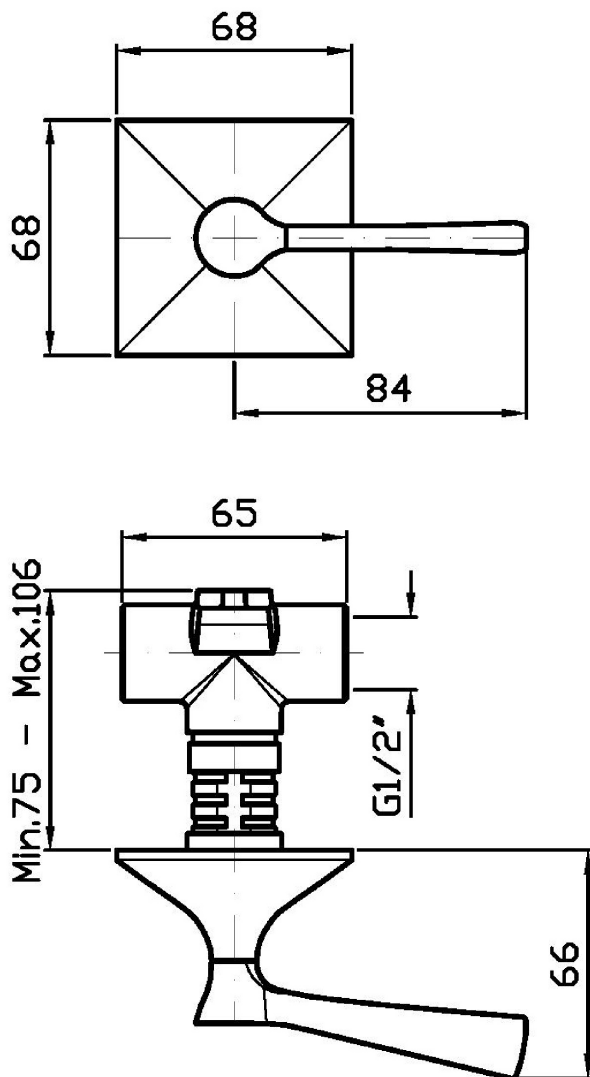

Marchio / Brand ZUCCHETTI

Classe / Class WW

BELLAGIO

ZB2729

Rubinetto d'arresto. / Wall valve.

Rubinetto d'arresto ad iincasso da 1/2" x 1/2" .

Built-in wall valve 1/2".

R99779

Note / Notes

BELLAGIO

ZB2729

Esplosi / Exploded

BELLAGIO

ZB2729

Portate / Flowrates (lt/min)

PRESSIONE PRESSURE	1 BAR	2 BAR	3 BAR	4 BAR	5 BAR
1 RUBINETTO APERTO <i>P1</i>	15,3	21,7	26,6	30,7	34,5
<i>P2</i>					
<i>P3</i>					
<i>P4</i>					
<i>P5</i>					

BELLAGIO

ZB2729

Pesi e Misure / Weights and Sizes

Peso (Kg) Weight (lb)	0,91 (Kg)	2,01 (lb)
Volume test (dc3) - (in3)	4,42 (dc3)	269,72 (in3)
h (mm) - (in)	120,00 (mm)	4,72 (in)
L1 (mm) - (in)	160,00 (mm)	6,30 (in)
L2 (mm) - (in)	230,00 (mm)	9,06 (in)