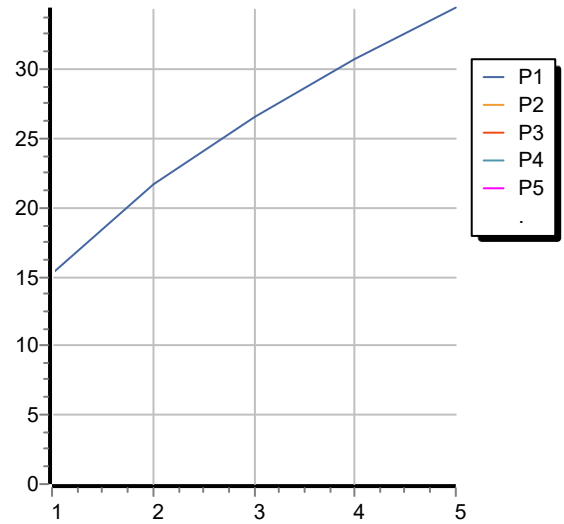

Note / Notes

BELLAGIO

ZB2729

Esplosi / Exploded

BELLAGIO

ZB2729

Portate / Flowrates (lt/min)

PRESSIONE PRESSURE	1 BAR	2 BAR	3 BAR	4 BAR	5 BAR
1 RUBINETTO APERTO <i>P1</i>	15,3	21,7	26,6	30,7	34,5
<i>P2</i>					
<i>P3</i>					
<i>P4</i>					
<i>P5</i>					

BELLAGIO

ZB2729

Pesi e Misure / Weights and Sizes

Peso (Kg) Weight (lb)	0,91 (Kg)	2,01 (lb)
Volume test (dc3) - (in3)	4,42 (dc3)	269,72 (in3)
h (mm) - (in)	120,00 (mm)	4,72 (in)
L1 (mm) - (in)	160,00 (mm)	6,30 (in)
L2 (mm) - (in)	230,00 (mm)	9,06 (in)