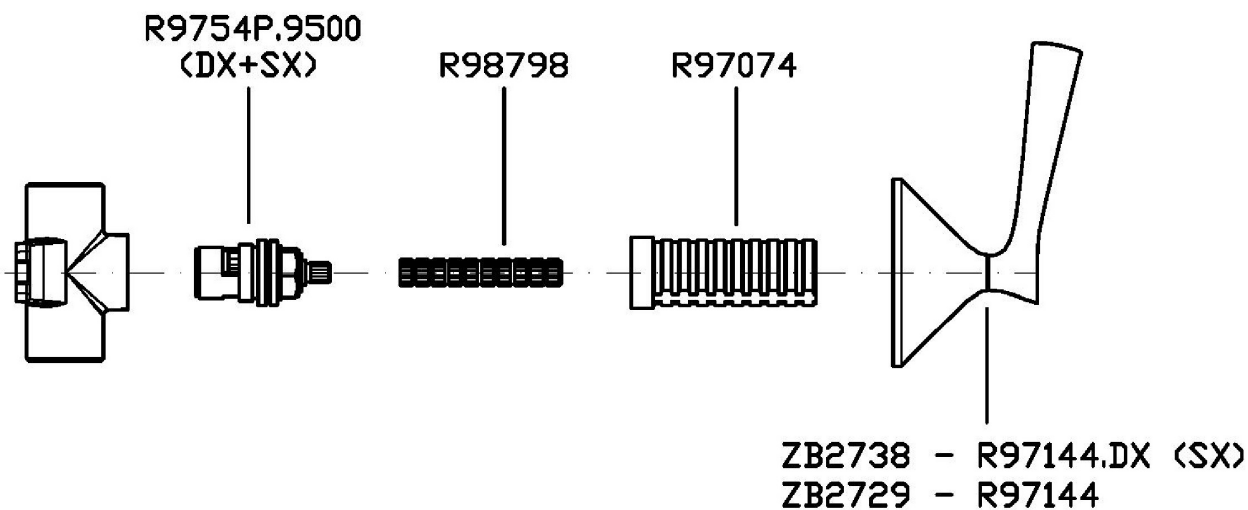

Oro spazzolato / Brushed Gold

P21

PVD brushed chocolate / PVD
brushed chocolate

P31

Brushed PVD British gold / Brushed
PVD British gold

BELLAGIO

ZB2729

Disegno Complessivo / Overall Drawing

Note / Notes

BELLAGIO

ZB2729

Esplosi / Exploded

BELLAGIO

ZB2729

Portate / Flowrates (lt/min)

PRESSIONE PRESSURE	1 BAR	2 BAR	3 BAR	4 BAR	5 BAR
1 RUBINETTO APERTO <i>P1</i>	15,3	21,7	26,6	30,7	34,5
<i>P2</i>					
<i>P3</i>					
<i>P4</i>					
<i>P5</i>					

BELLAGIO

ZB2729

Pesi e Misure / Weights and Sizes

Peso (Kg) Weight (lb)	0,91 (Kg)	2,01 (lb)
Volume test (dc3) - (in3)	4,42 (dc3)	269,72 (in3)
h (mm) - (in)	120,00 (mm)	4,72 (in)
L1 (mm) - (in)	160,00 (mm)	6,30 (in)
L2 (mm) - (in)	230,00 (mm)	9,06 (in)