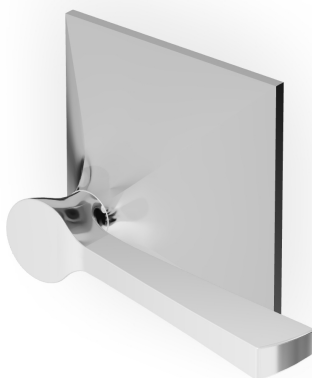

Marchio / Brand ZUCCHETTI

Classe / Class WW

BELLAGIO

ZB2729

Rubinetto d'arresto. / Wall valve.

Rubinetto d'arresto ad iincasso da 1/2" x 1/2" .

Built-in wall valve 1/2".

R99779

Parte incasso. / Built-in part.

Finiture / Finishes

Cromo / Chrome

C8

Nickel Lucido / Polished Nickel

C40

Oro / Gold

C41