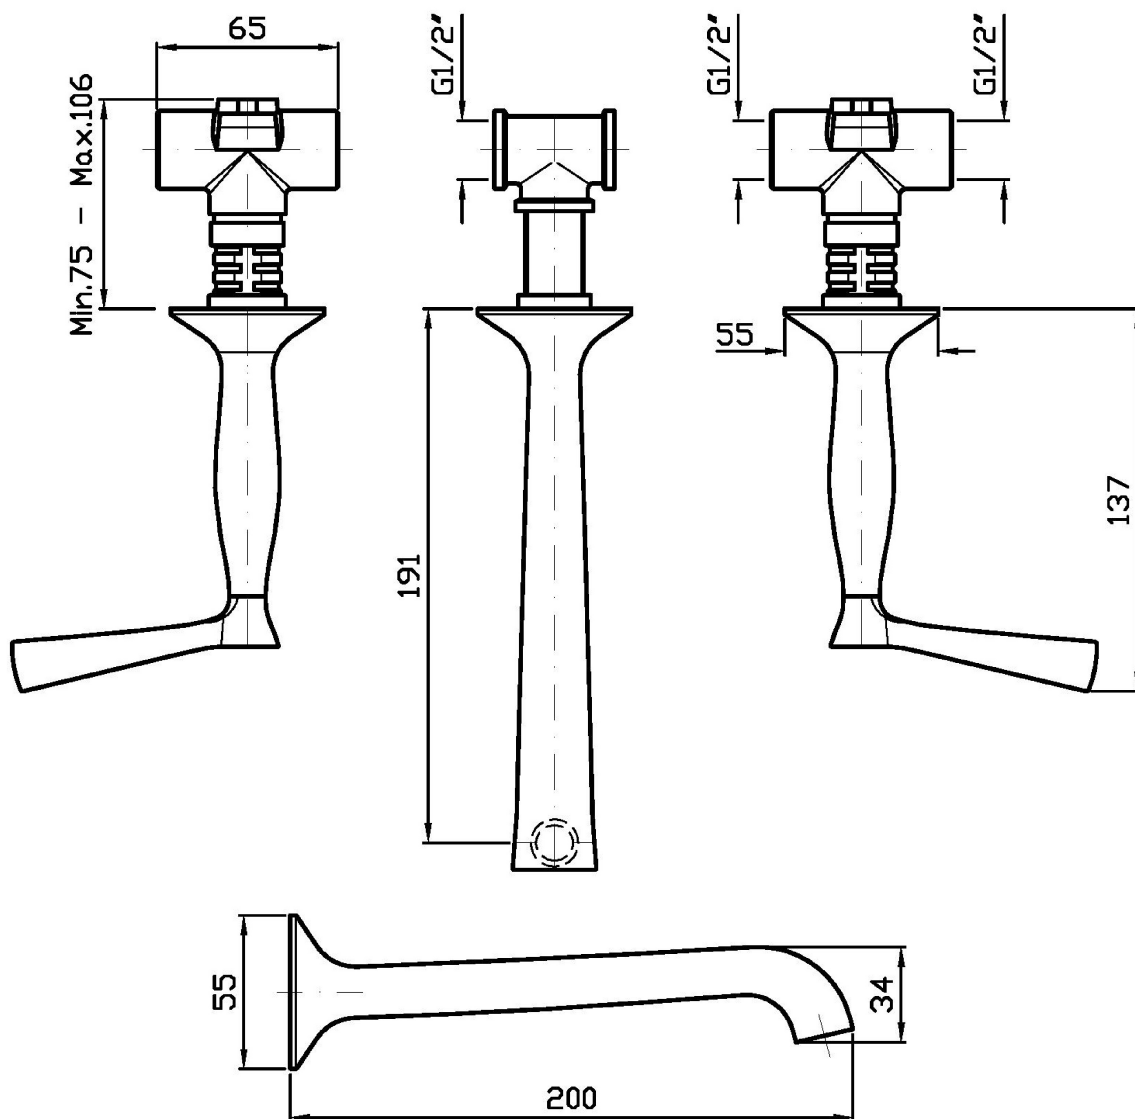

BELLAGIO

ZB2699

Disegno Complessivo / Overall Drawing

Note / Notes