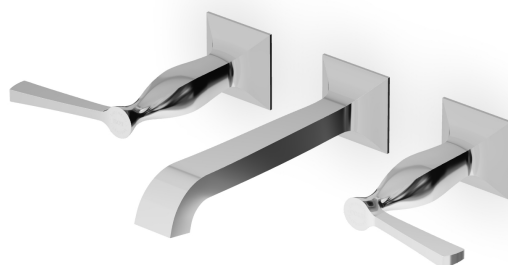

BELLAGIO

ZB2699

Batteria lavabo incasso a 3 fori. / 3 hole built-in basin mixer.

Batteria lavabo incasso a 3 fori con aeratore.
Water Saving - portata d'acqua uguale o inferiore a 6 l/min.

3 hole built-in basin mixer, with aerator.
Water Saving - water flow rate of 6 l/min or less.

R99500

Parte incasso corpo unico, interasse 200 mm /
Assembled built-in part, interaxe 200 mm.

R99504

Parte incasso con elementi liberi, distanza
variabile / Built-in part, not assembled, variable
distance.