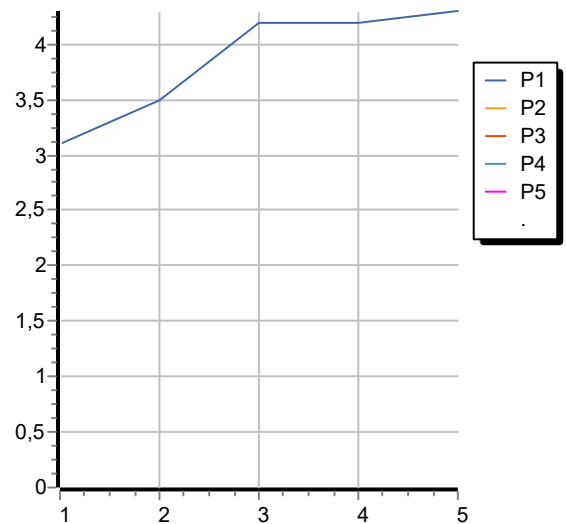

BELLAGIO

ZB2699

Portate / Flowrates (lt/min)

PRESSIONE PRESSURE	1 BAR	2 BAR	3 BAR	4 BAR	5 BAR
P1 LAVABO BASIN	3,1	3,5	4,2	4,2	4,3
P2					
P3					
P4					
P5					

BELLAGIO

ZB2699

Pesi e Misure / Weights and Sizes